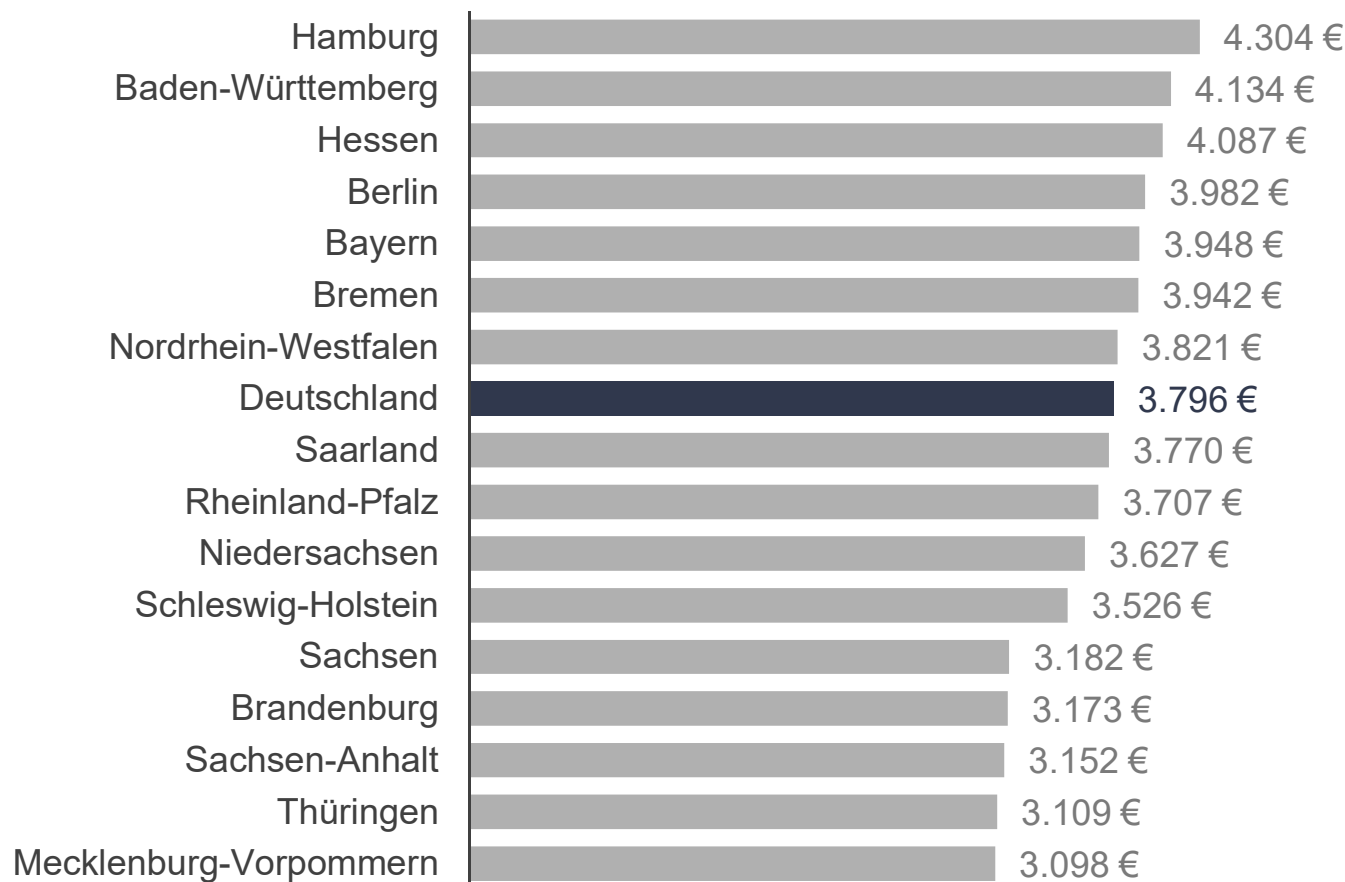

Ländervergleich des Medians der monatlichen Bruttoarbeitsentgelte von sozialversicherungspflichtig Vollzeitbeschäftigten der Kerngruppe

31.12.2023

Bundesländer

Datenquelle: Statistik der Bundesagentur für Arbeit