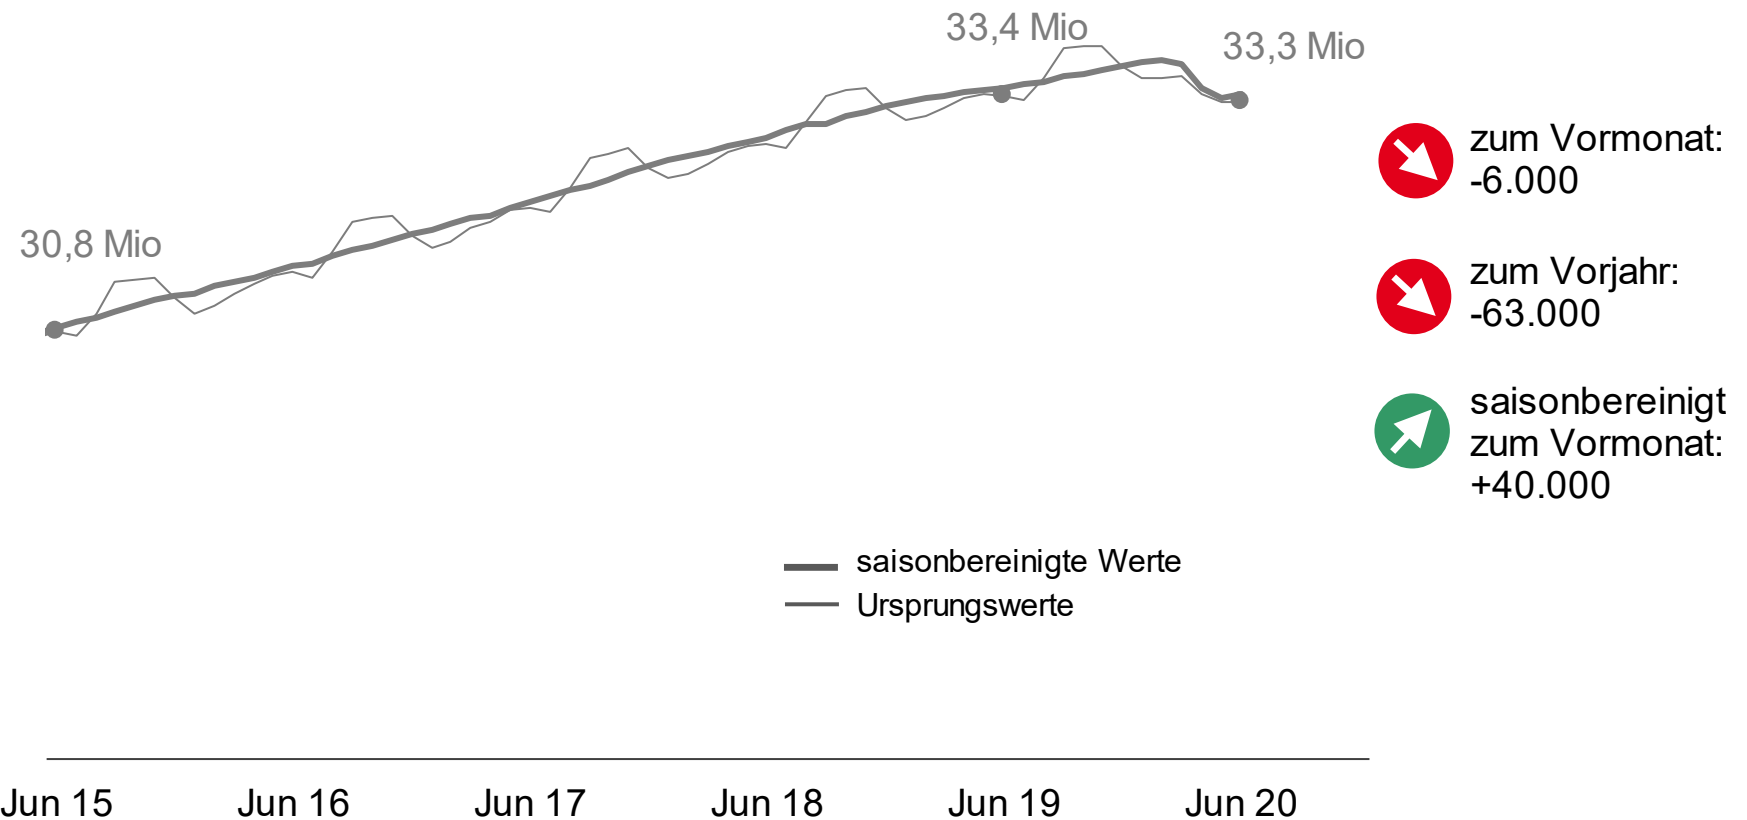

Entwicklung der Arbeitslosigkeit

Bestand an Arbeitslosen, Arbeitslosenquoten
Deutschland

Quelle: Statistik der Bundesagentur für Arbeit

Arbeitslosenquote nach Personengruppen und Anteil des Corona-Effekt daran

August 2020
Deutschland

Quelle: Statistik der Bundesagentur für Arbeit

Personen in konjunktureller Kurzarbeit

Januar 2008 bis Juni 2020
Deutschland

Quelle: Statistik der Bundesagentur für Arbeit

Sozialversicherungspflichtige Beschäftigung

Ursprungs- und saisonbereinigte Werte
Deutschland

Quelle: Statistik der Bundesagentur für Arbeit

BA-Stellenindex (BA-X)

Deutschland; Januar 2010 bis August 2020

Quelle: Statistik der Bundesagentur für Arbeit