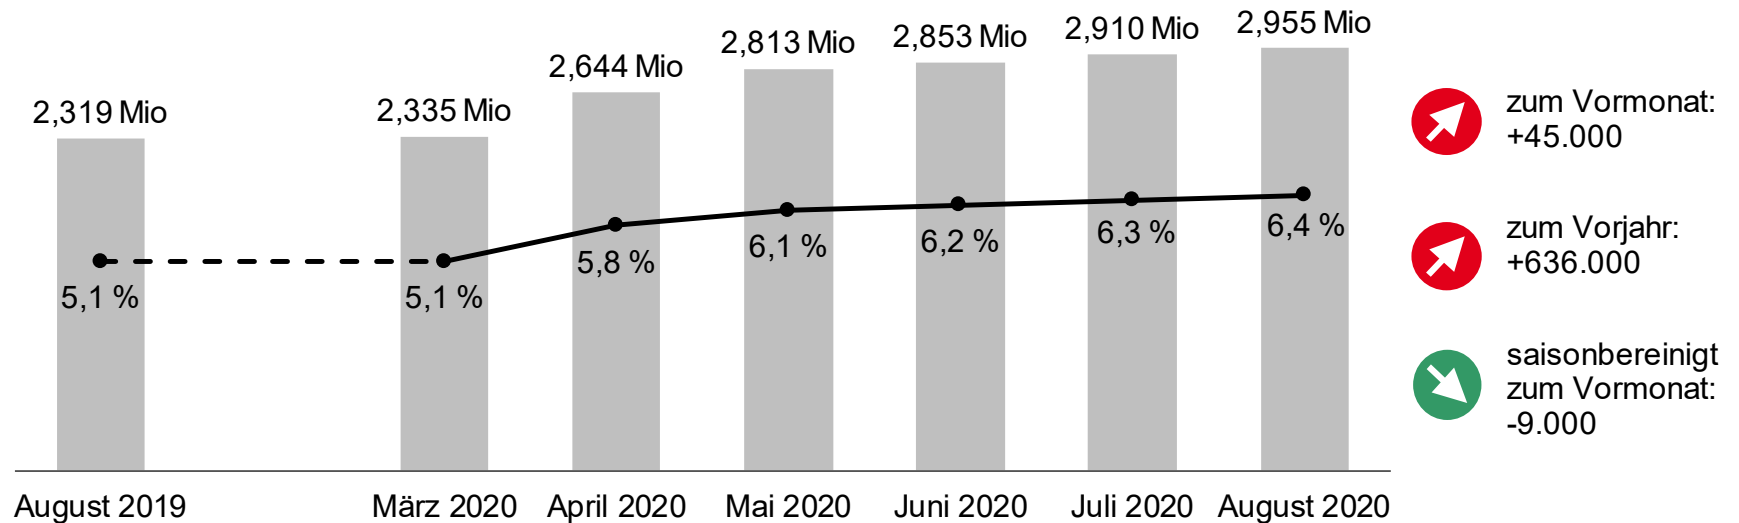

Entwicklung der Arbeitslosigkeit

Bestand an Arbeitslosen, Arbeitslosenquoten
Deutschland

Quelle: Statistik der Bundesagentur für Arbeit

Arbeitslosenquote nach Personengruppen und Anteil des Corona-Effekt daran

August 2020
Deutschland

Quelle: Statistik der Bundesagentur für Arbeit

Personen in konjunktureller Kurzarbeit

Januar 2008 bis Juni 2020
Deutschland

Quelle: Statistik der Bundesagentur für Arbeit

Sozialversicherungspflichtige Beschäftigung

Ursprungs- und saisonbereinigte Werte
Deutschland

Quelle: Statistik der Bundesagentur für Arbeit

BA-Stellenindex (BA-X)

Deutschland; Januar 2010 bis August 2020

Quelle: Statistik der Bundesagentur für Arbeit