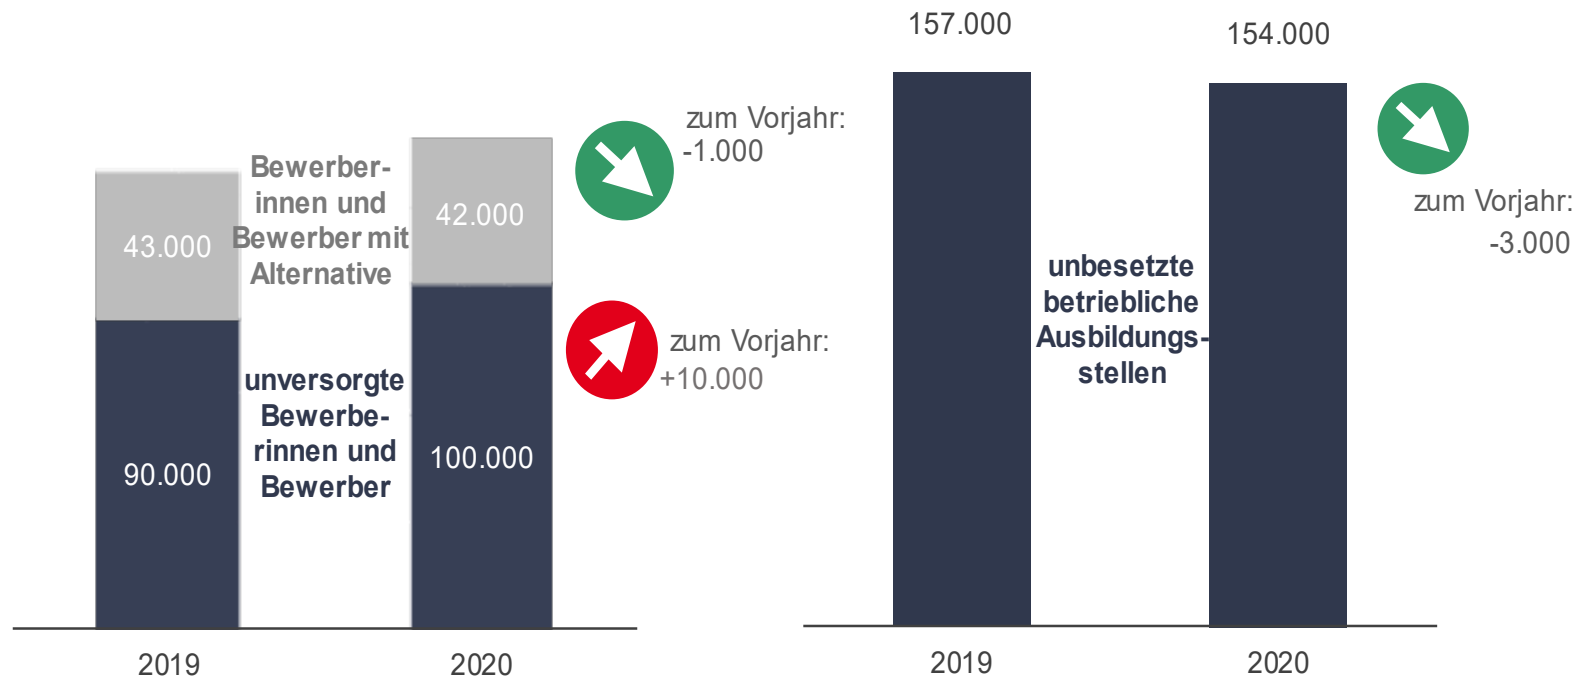

August 2020
Deutschland

Quelle: Statistik der Bundesagentur für Arbeit

Personen in konjunktureller Kurzarbeit

Januar 2008 bis Juni 2020
Deutschland

Quelle: Statistik der Bundesagentur für Arbeit

Sozialversicherungspflichtige Beschäftigung

Ursprungs- und saisonbereinigte Werte
Deutschland

Quelle: Statistik der Bundesagentur für Arbeit

BA-Stellenindex (BA-X)

Deutschland; Januar 2010 bis August 2020

Quelle: Statistik der Bundesagentur für Arbeit

IAB-Arbeitsmarktbarometer

Deutschland; August 2020

Der Arbeitsmarktausblick für die nächsten 3 Monate ist ...

Quelle: Institut für Arbeitsmarkt- und Berufsforschung (IAB)

Bewerberinnen und Bewerber, die noch auf der Suche sind, unbesetzte betriebliche Ausbildungsstellen

2019 und 2020 jeweils August
Deutschland

Quelle: Statistik der Bundesagentur für Arbeit