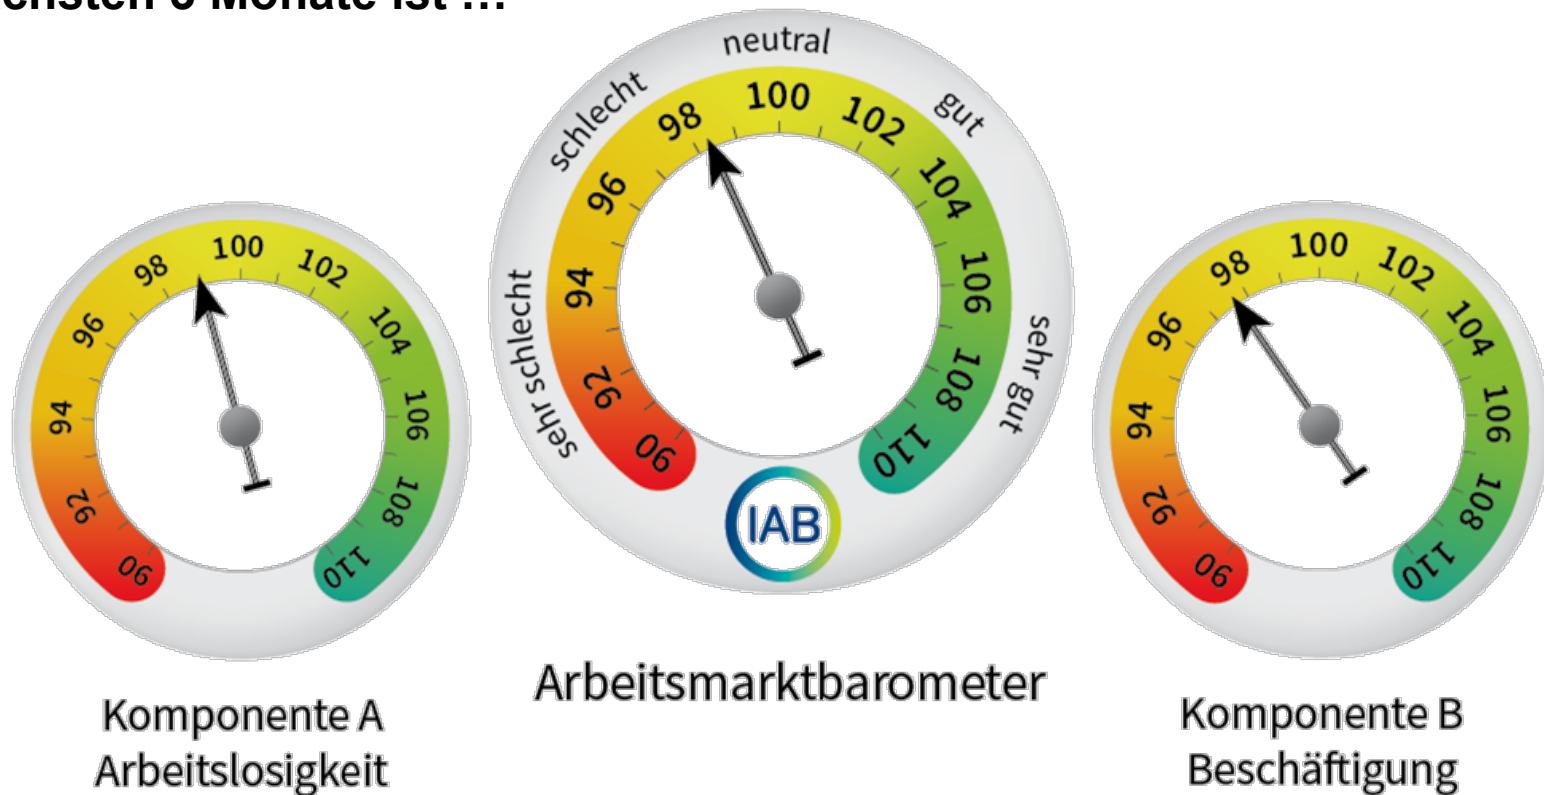

Ursprungs- und saisonbereinigte Werte
Deutschland

Quelle: Statistik der Bundesagentur für Arbeit

BA-Stellenindex (BA-X)

Deutschland; Januar 2010 bis August 2020

Quelle: Statistik der Bundesagentur für Arbeit

IAB-Arbeitsmarktbarometer

Deutschland; August 2020

Der Arbeitsmarktausblick für die nächsten 3 Monate ist ...

Quelle: Institut für Arbeitsmarkt- und Berufsforschung (IAB)

Bewerberinnen und Bewerber, die noch auf der Suche sind, unbesetzte betriebliche Ausbildungsstellen