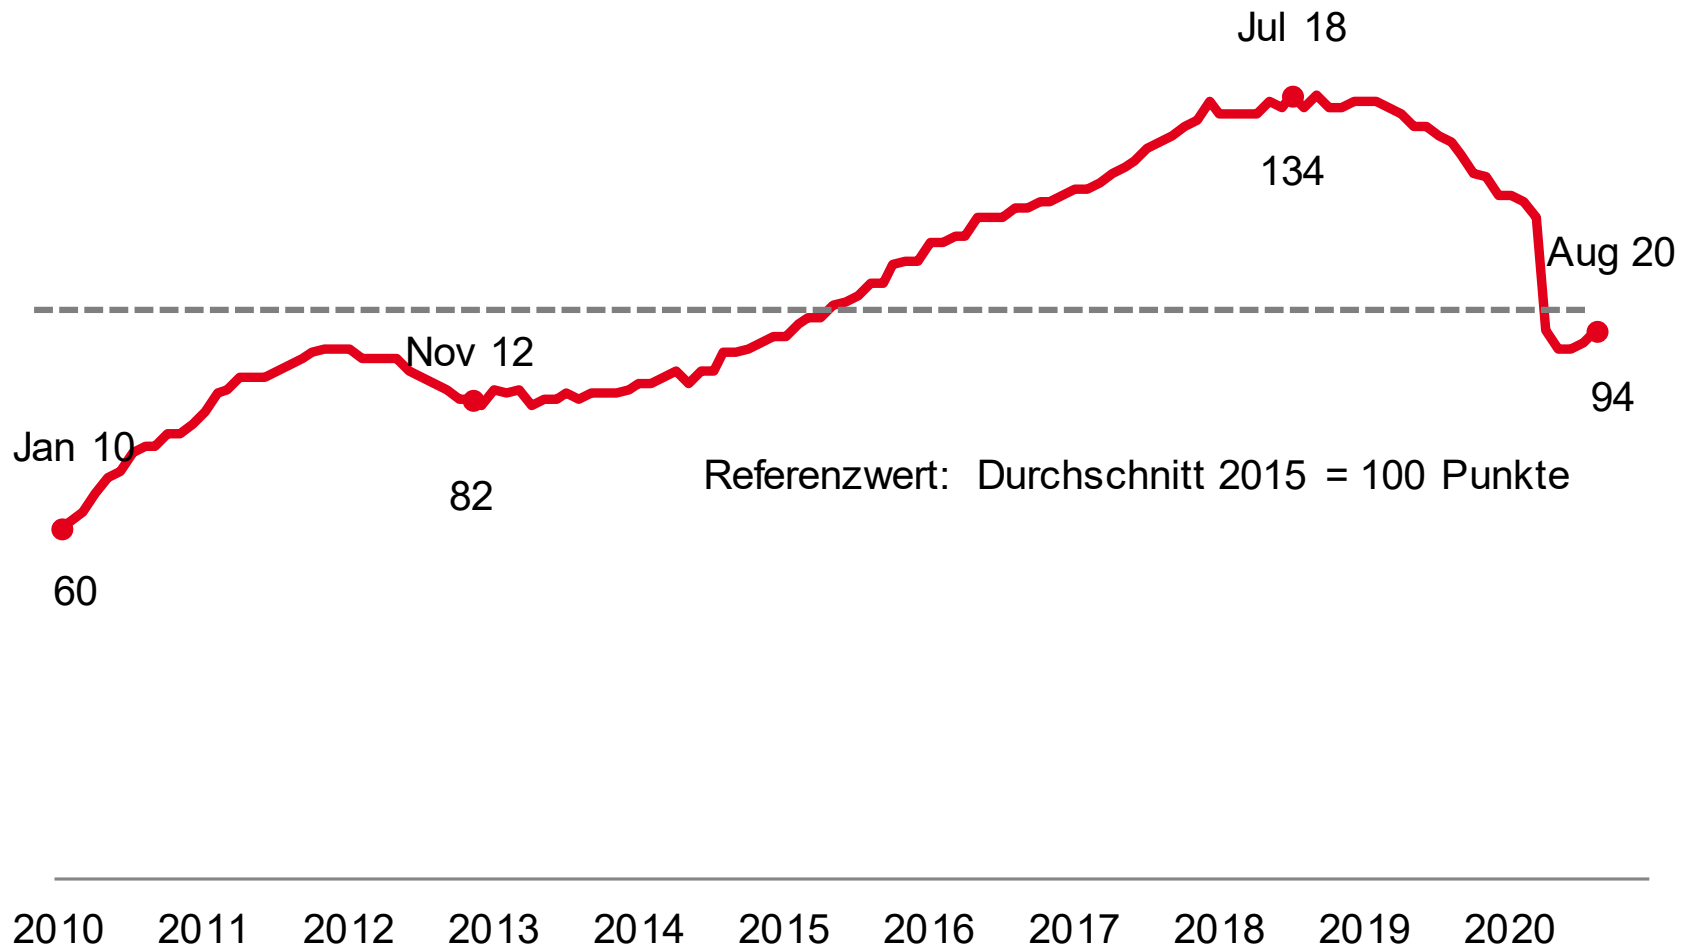

Entwicklung der Arbeitslosigkeit

Bestand an Arbeitslosen, Arbeitslosenquoten
Deutschland

Quelle: Statistik der Bundesagentur für Arbeit

Arbeitslosenquote nach Personengruppen und Anteil des Corona-Effekt daran

August 2020
Deutschland

Quelle: Statistik der Bundesagentur für Arbeit

Personen in konjunktureller Kurzarbeit

Januar 2008 bis Juni 2020
Deutschland

Quelle: Statistik der Bundesagentur für Arbeit

Sozialversicherungspflichtige Beschäftigung

Ursprungs- und saisonbereinigte Werte
Deutschland

Quelle: Statistik der Bundesagentur für Arbeit

BA-Stellenindex (BA-X)

Deutschland; Januar 2010 bis August 2020

Quelle: Statistik der Bundesagentur für Arbeit