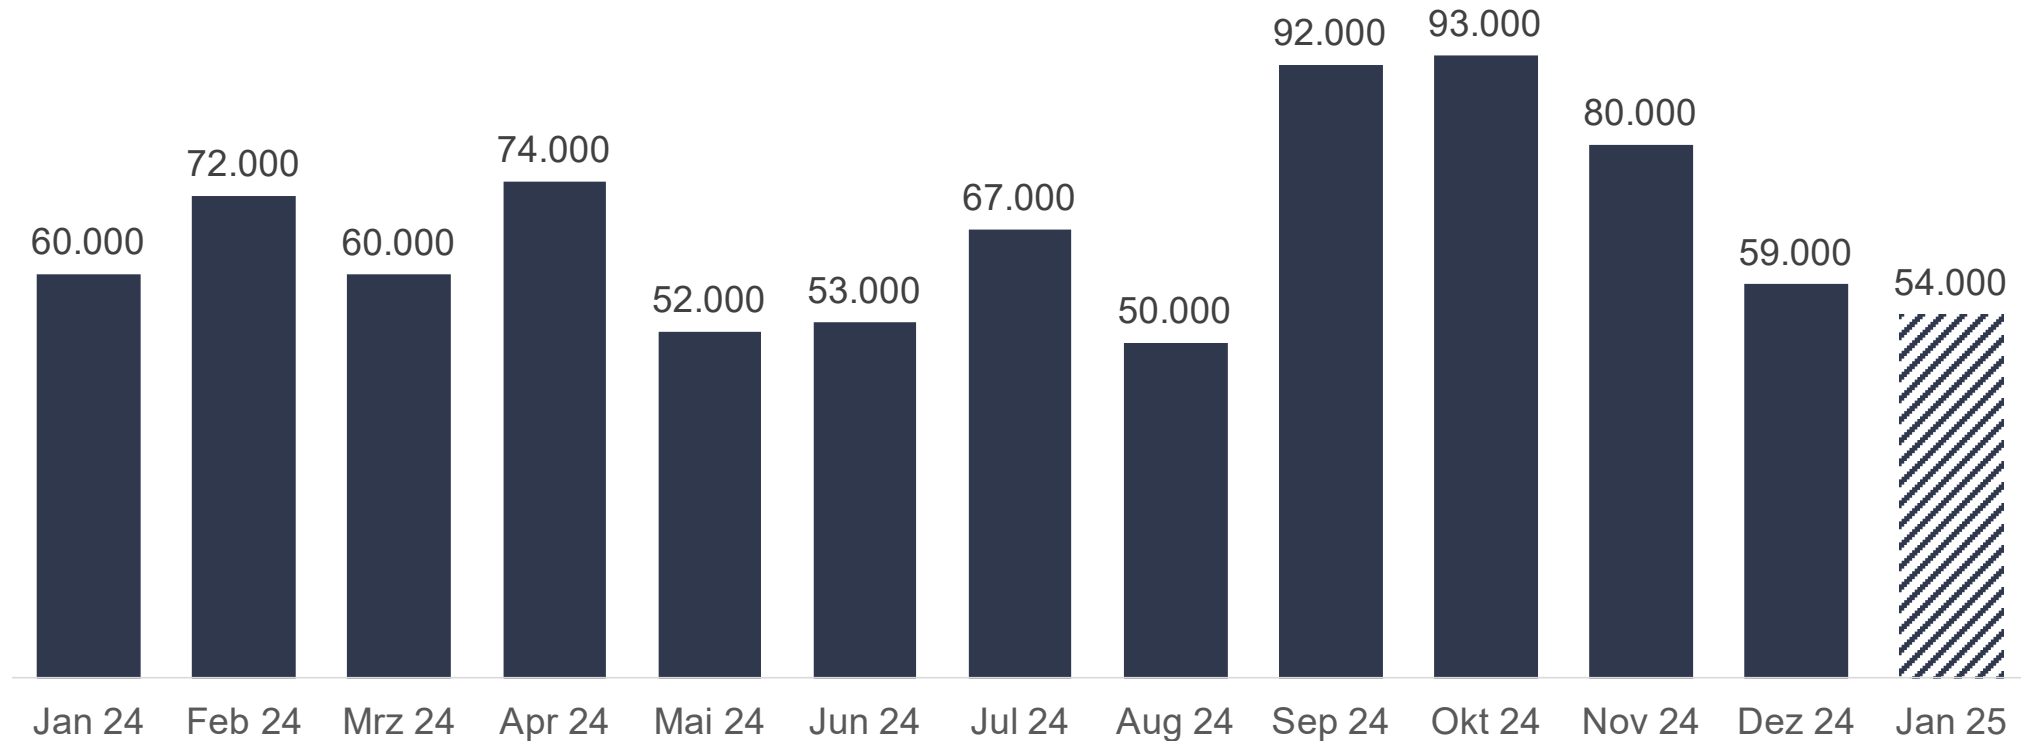

Personen in Anzeigen für konjunkturelle Kurzarbeit

Personen in Anzeigen für konjunkturelle Kurzarbeit* nach §96 SGB III
Deutschland

Quelle: Statistik der Bundesagentur für Arbeit

* Januar 2025 (vorläufige Daten, 01.01. bis 27.01.2025)