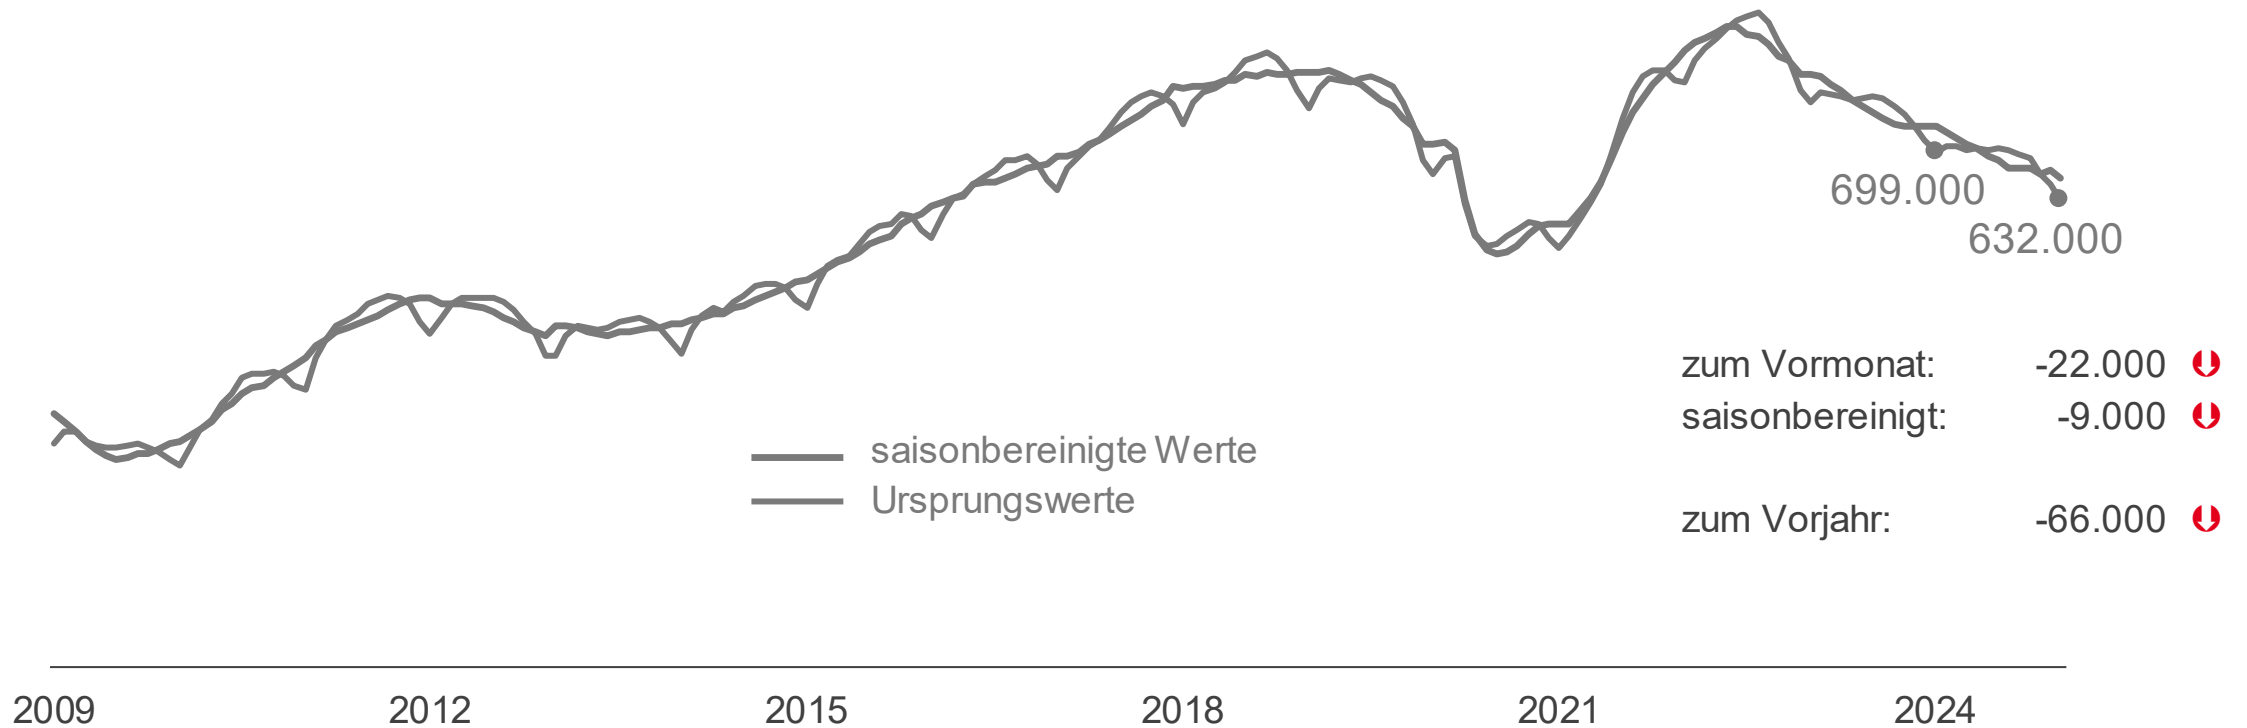

# Personen in konjunktureller Kurzarbeit und Kurzarbeiterquote

November 2023 bis November 2024\*  
Deutschland

Quelle: Statistik der Bundesagentur für Arbeit

\*Werte von August 2024 bis November 2024 sind hochgerechnet und daher noch vorläufig.

# Sozialversicherungspflichtige Beschäftigung

Ursprungs- und saisonbereinigte Werte  
Deutschland

Quelle: Statistik der Bundesagentur für Arbeit

# Gemeldete Stellen

Bestand Ursprungs- und saisonbereinigte Werte,  
Deutschland, Januar 2009 bis Januar 2025

Quelle: Statistik der Bundesagentur für Arbeit