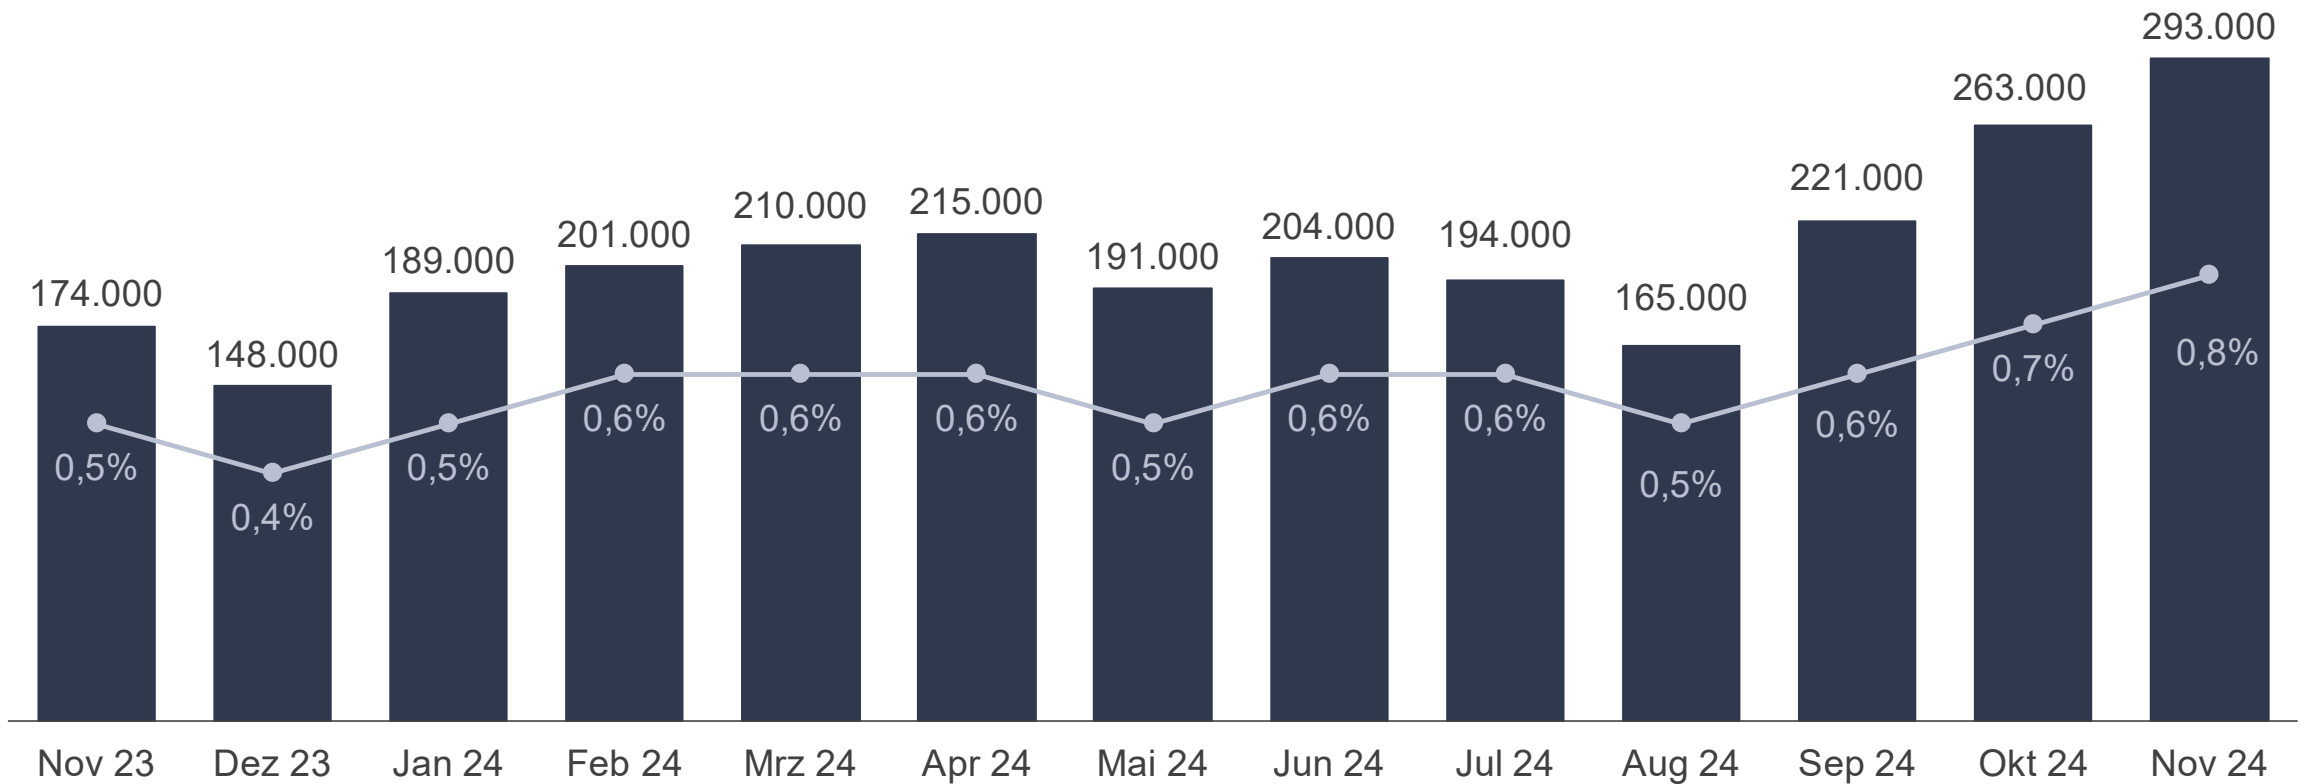

# Entwicklung der Arbeitslosigkeit

Bestand an Arbeitslosen, Arbeitslosenquoten  
Deutschland

Quelle: Statistik der Bundesagentur für Arbeit

# Entwicklung der Unterbeschäftigung

Arbeitslosigkeit, entlastende Arbeitsmarktpolitik und Unterbeschäftigung (ohne Kurzarbeit)  
Deutschland

Quelle: Statistik der Bundesagentur für Arbeit

# Personen in konjunktureller Kurzarbeit und Kurzarbeiterquote

November 2023 bis November 2024\*  
Deutschland

Quelle: Statistik der Bundesagentur für Arbeit

\*Werte von August 2024 bis November 2024 sind hochgerechnet und daher noch vorläufig.

# Sozialversicherungspflichtige Beschäftigung

Ursprungs- und saisonbereinigte Werte  
Deutschland

Quelle: Statistik der Bundesagentur für Arbeit