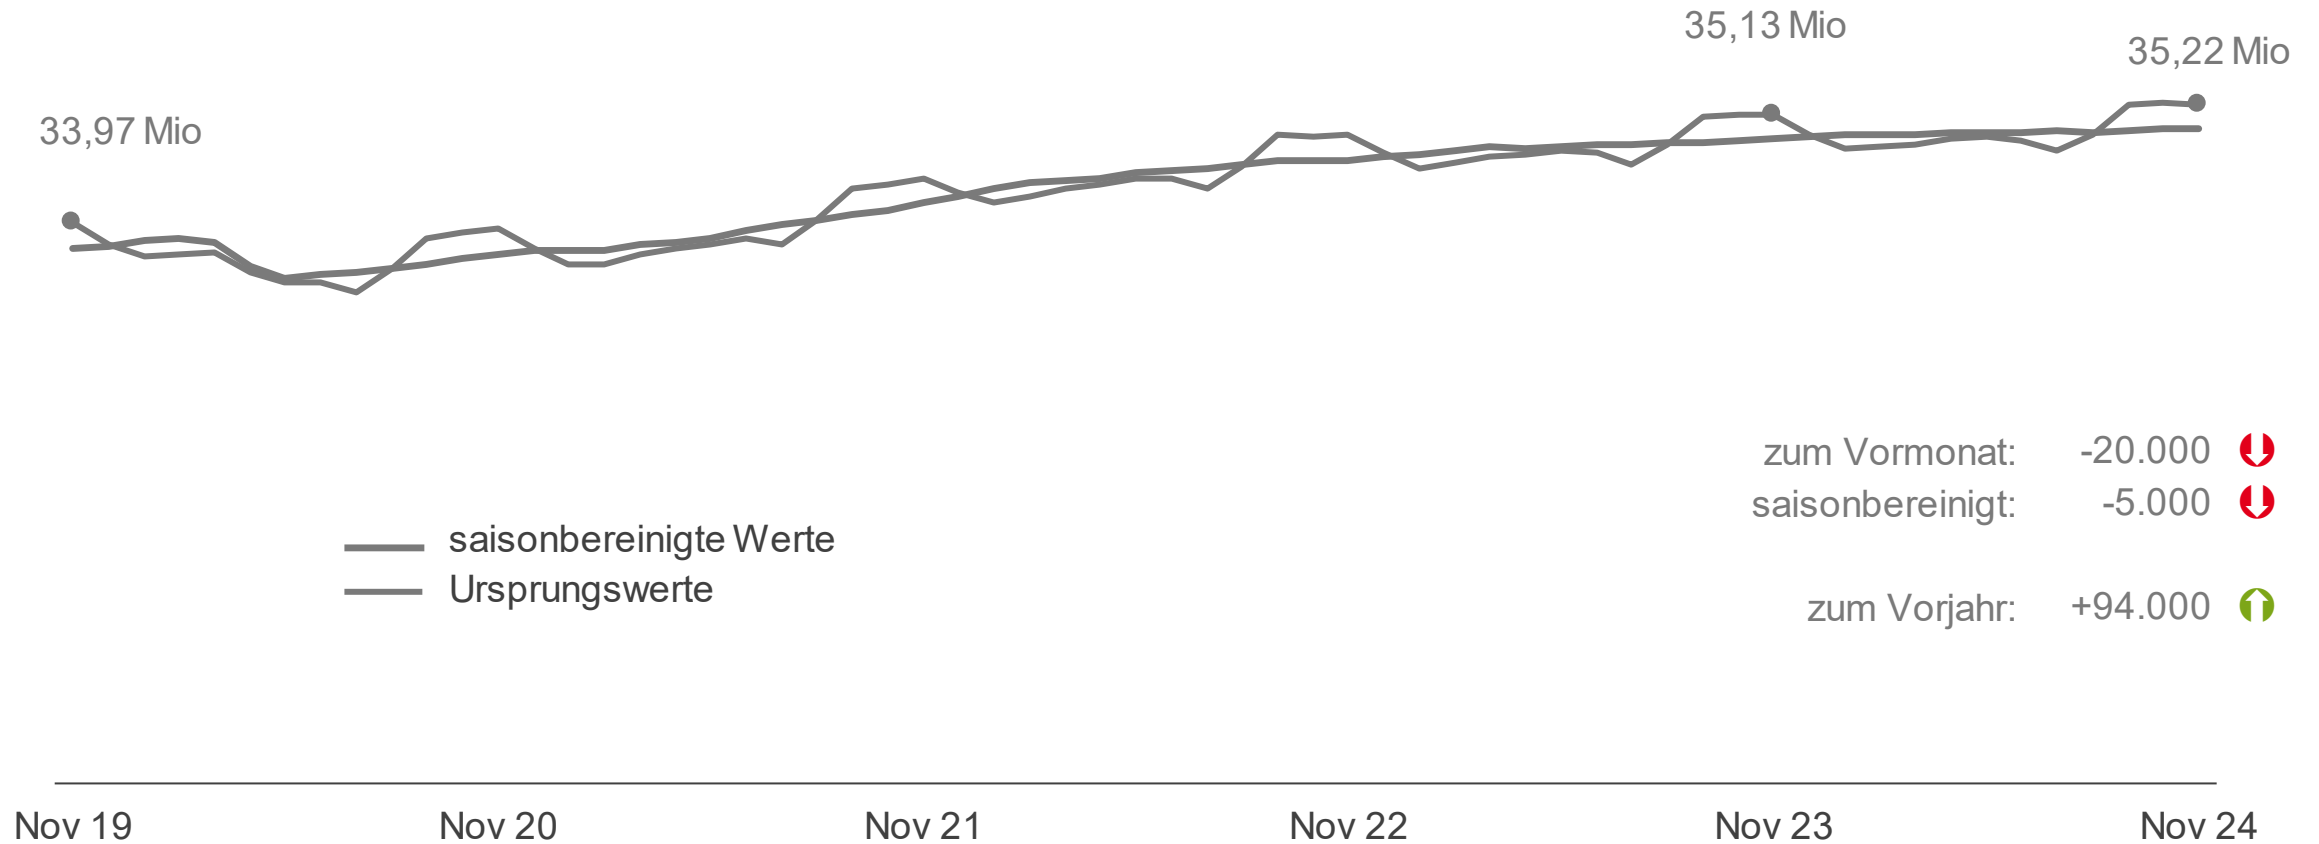

# Personen in konjunktureller Kurzarbeit und Kurzarbeiterquote

November 2023 bis November 2024\*  
Deutschland

Quelle: Statistik der Bundesagentur für Arbeit

\*Werte von August 2024 bis November 2024 sind hochgerechnet und daher noch vorläufig.

# Personen in Anzeigen für konjunkturelle Kurzarbeit

Personen in Anzeigen für konjunkturelle Kurzarbeit\* nach §96 SGB III  
Deutschland

Quelle: Statistik der Bundesagentur für Arbeit

\* Januar 2025 (vorläufige Daten, 01.01. bis 27.01.2025)

# Sozialversicherungspflichtige Beschäftigung

Ursprungs- und saisonbereinigte Werte  
Deutschland

Quelle: Statistik der Bundesagentur für Arbeit