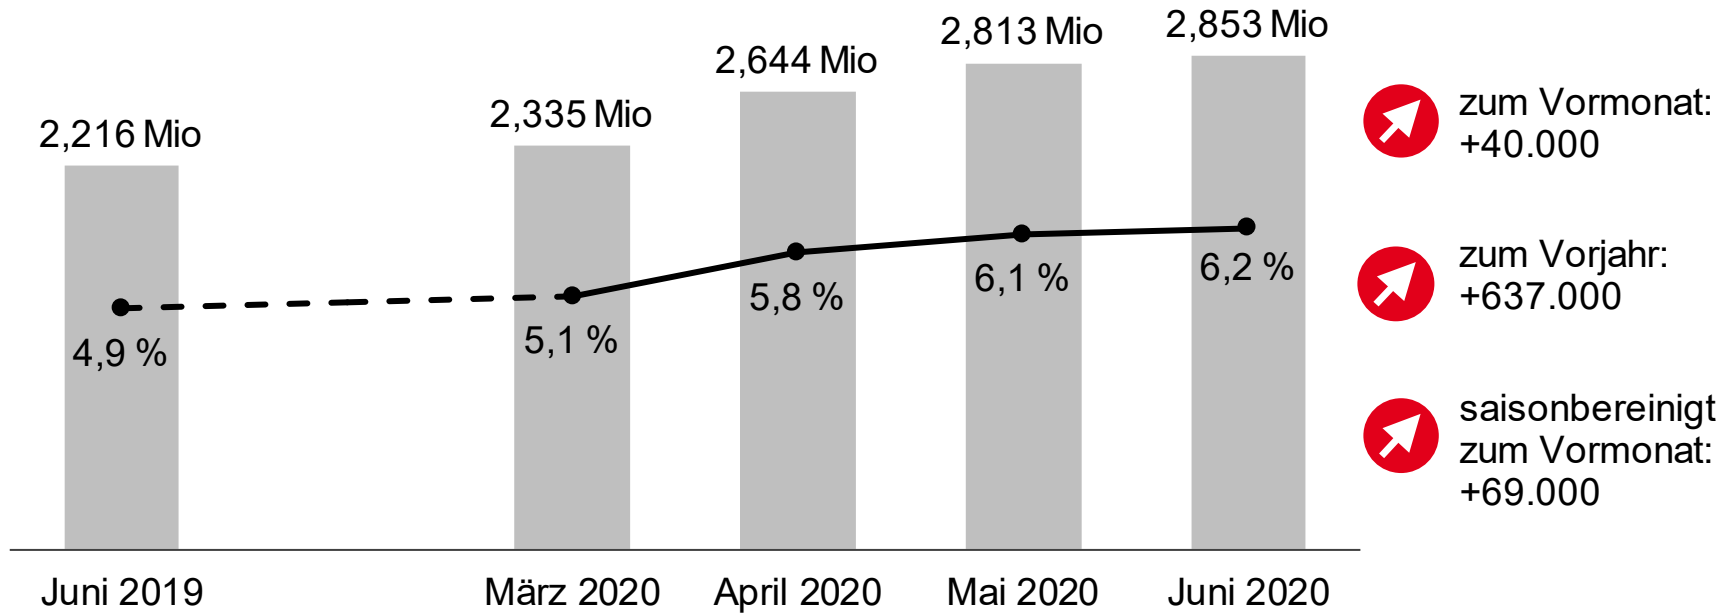

# Entwicklung der Arbeitslosigkeit

Bestand an Arbeitslosen, Arbeitslosenquoten  
Deutschland

Quelle: Statistik der Bundesagentur für Arbeit

# Personen in konjunktureller Kurzarbeit

Deutschland, Januar 2008 bis April 2020  
Deutschland

Quelle: Statistik der Bundesagentur für Arbeit

# Personen in geprüften Anzeigen für konjunkturelle Kurzarbeit

Deutschland, Januar 2008 bis Juni 2020 (geprüfte Anzeigen bis 25. Juni 2020)  
Deutschland

Quelle: Statistik der Bundesagentur für Arbeit