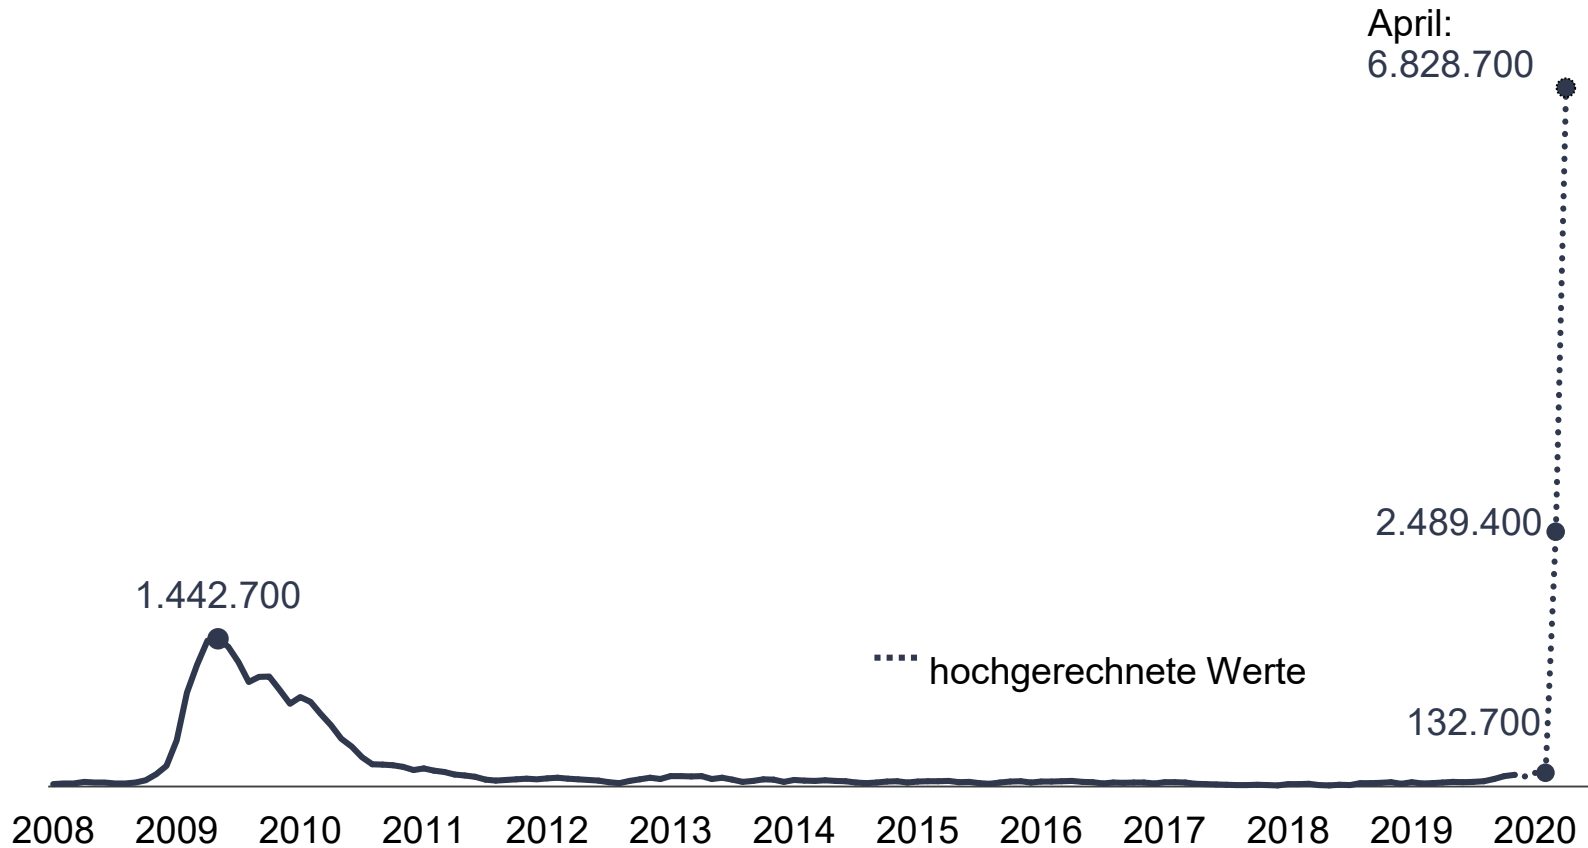

# Entwicklung der Arbeitslosigkeit

Bestand an Arbeitslosen, Arbeitslosenquoten  
Deutschland

Quelle: Statistik der Bundesagentur für Arbeit

# Personen in konjunktureller Kurzarbeit

Deutschland, Januar 2008 bis April 2020  
Deutschland

Quelle: Statistik der Bundesagentur für Arbeit

# Personen in geprüften Anzeigen für konjunkturelle Kurzarbeit

Deutschland, Januar 2008 bis Juni 2020 (geprüfte Anzeigen bis 25. Juni 2020)  
Deutschland

Quelle: Statistik der Bundesagentur für Arbeit