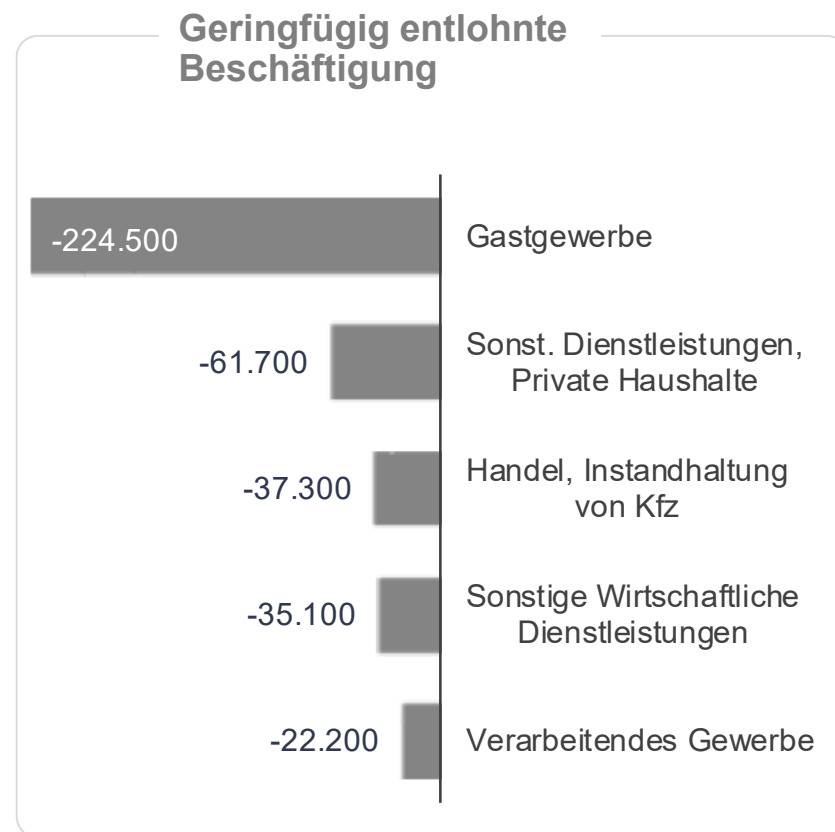

# Personen in konjunktureller Kurzarbeit

Deutschland, Januar 2008 bis April 2020  
Deutschland

Quelle: Statistik der Bundesagentur für Arbeit

# Personen in geprüften Anzeigen für konjunkturelle Kurzarbeit

Deutschland, Januar 2008 bis Juni 2020 (geprüfte Anzeigen bis 25. Juni 2020)  
Deutschland

Quelle: Statistik der Bundesagentur für Arbeit

# Corona-Effekt auf die sozialversicherungspflichtige und geringfügige Beschäftigung nach Branchen

Deutschland, jew. coronabedingte Top 5-Rückgänge, April 2020

Quelle: Statistik der Bundesagentur für Arbeit