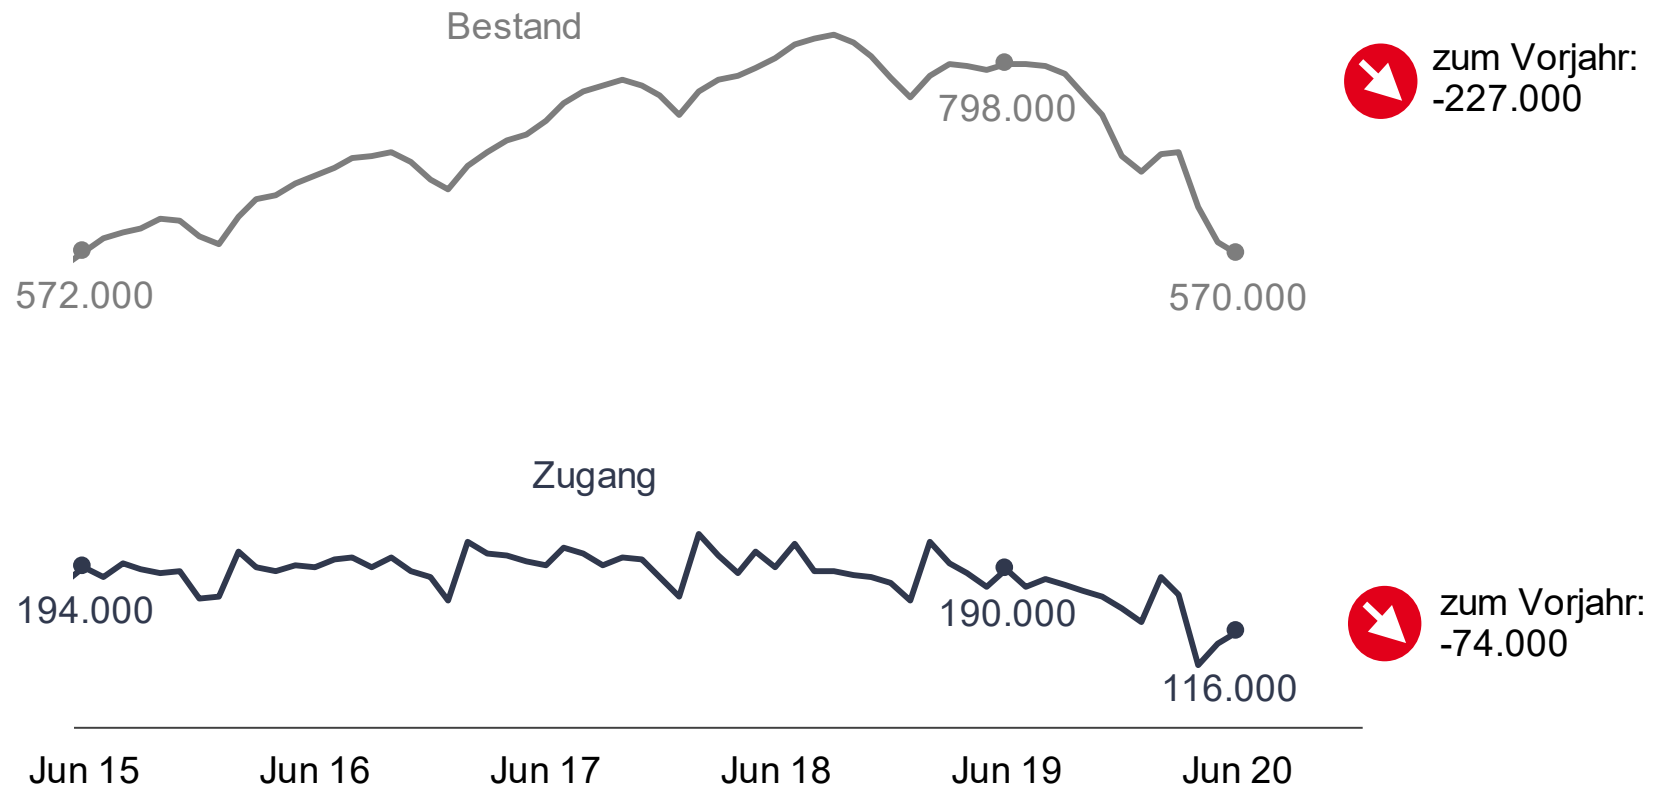

# Personen in konjunktureller Kurzarbeit

Deutschland, Januar 2008 bis April 2020  
Deutschland

Quelle: Statistik der Bundesagentur für Arbeit

# Personen in geprüften Anzeigen für konjunkturelle Kurzarbeit

Deutschland, Januar 2008 bis Juni 2020 (geprüfte Anzeigen bis 25. Juni 2020)  
Deutschland

Quelle: Statistik der Bundesagentur für Arbeit

# Corona-Effekt auf die sozialversicherungspflichtige und geringfügige Beschäftigung nach Branchen

Deutschland, jew. coronabedingte Top 5-Rückgänge, April 2020

Quelle: Statistik der Bundesagentur für Arbeit

# Bestand und Zugang an gemeldeten Arbeitsstellen

Anzahl und Vorjahresveränderung  
Deutschland

Quelle: Statistik der Bundesagentur für Arbeit