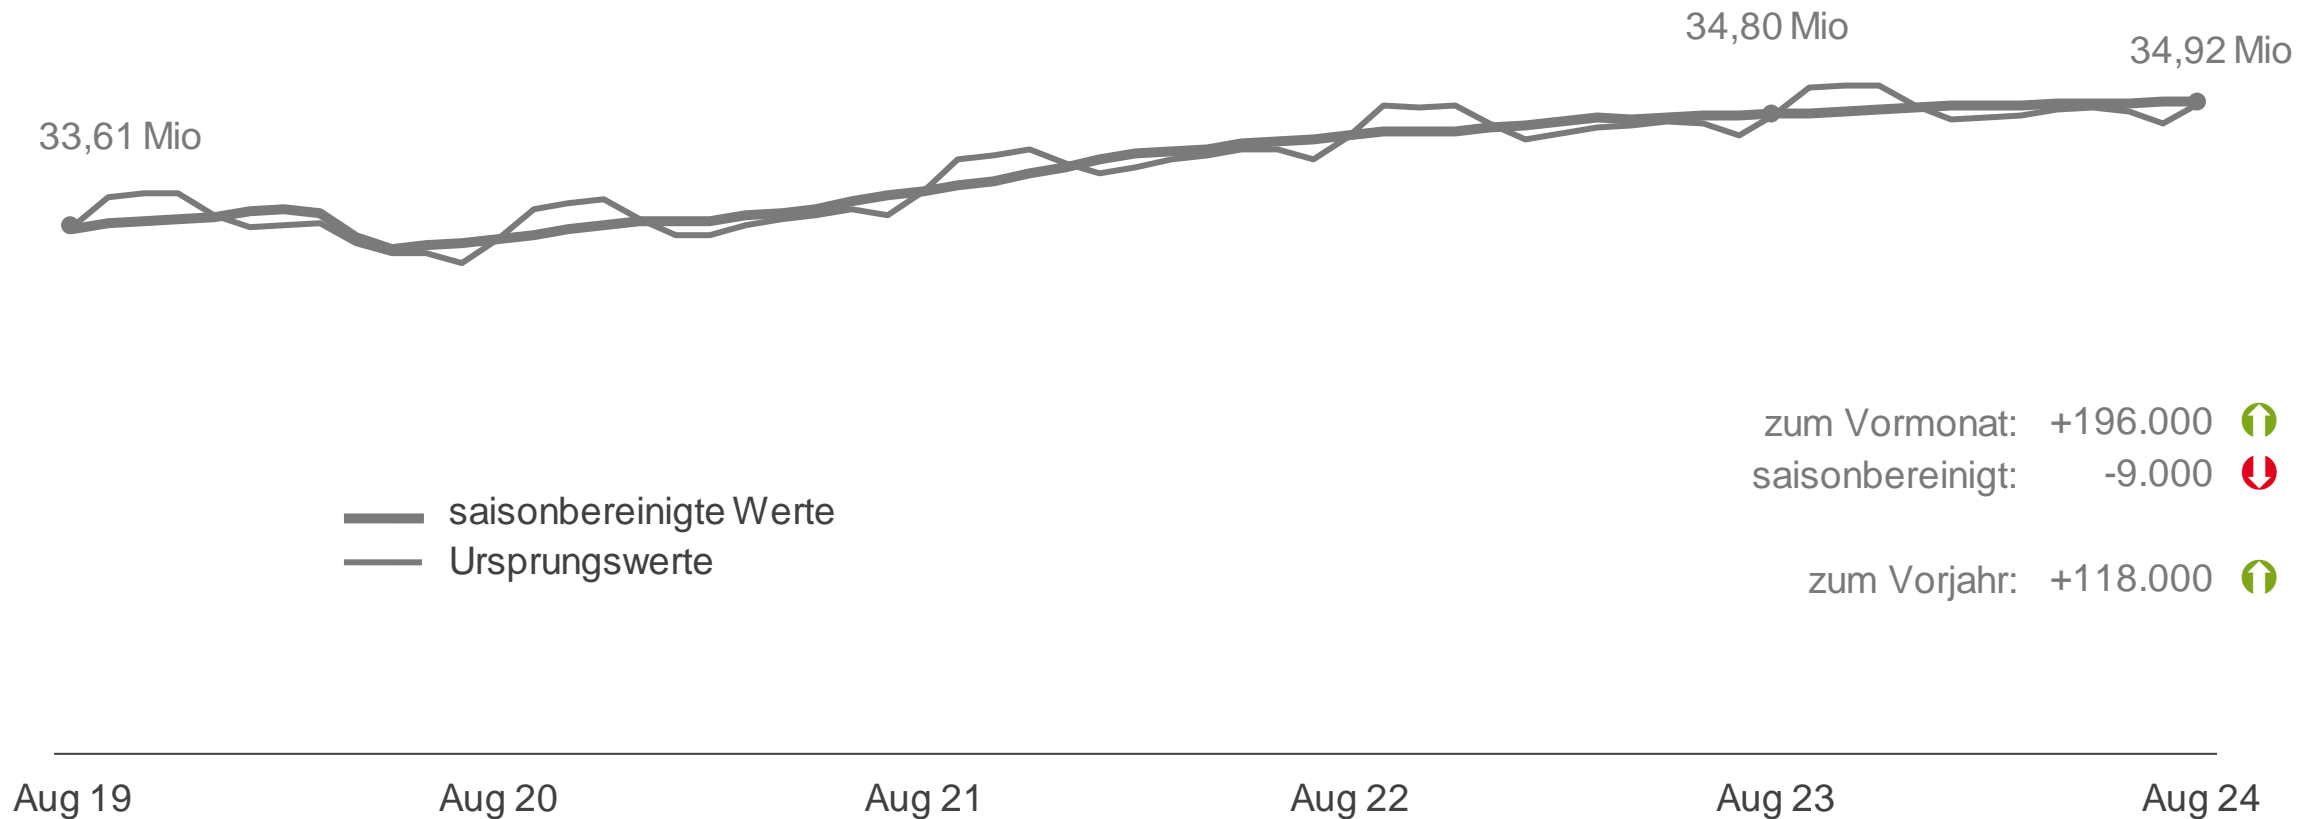

# Personen in konjunktureller Kurzarbeit und Kurzarbeiterquote

August 2023 bis August 2024\*  
Deutschland

Quelle: Statistik der Bundesagentur für Arbeit

\*Werte von Mai 2024 bis August 2024 sind hochgerechnet und daher noch vorläufig.

# Sozialversicherungspflichtige Beschäftigung

Ursprungs- und saisonbereinigte Werte  
Deutschland

Quelle: Statistik der Bundesagentur für Arbeit

# Gemeldete Stellen

Ursprungs- und saisonbereinigte Werte,  
Deutschland, Januar 2009 bis Oktober 2024

Quelle: Statistik der Bundesagentur für Arbeit