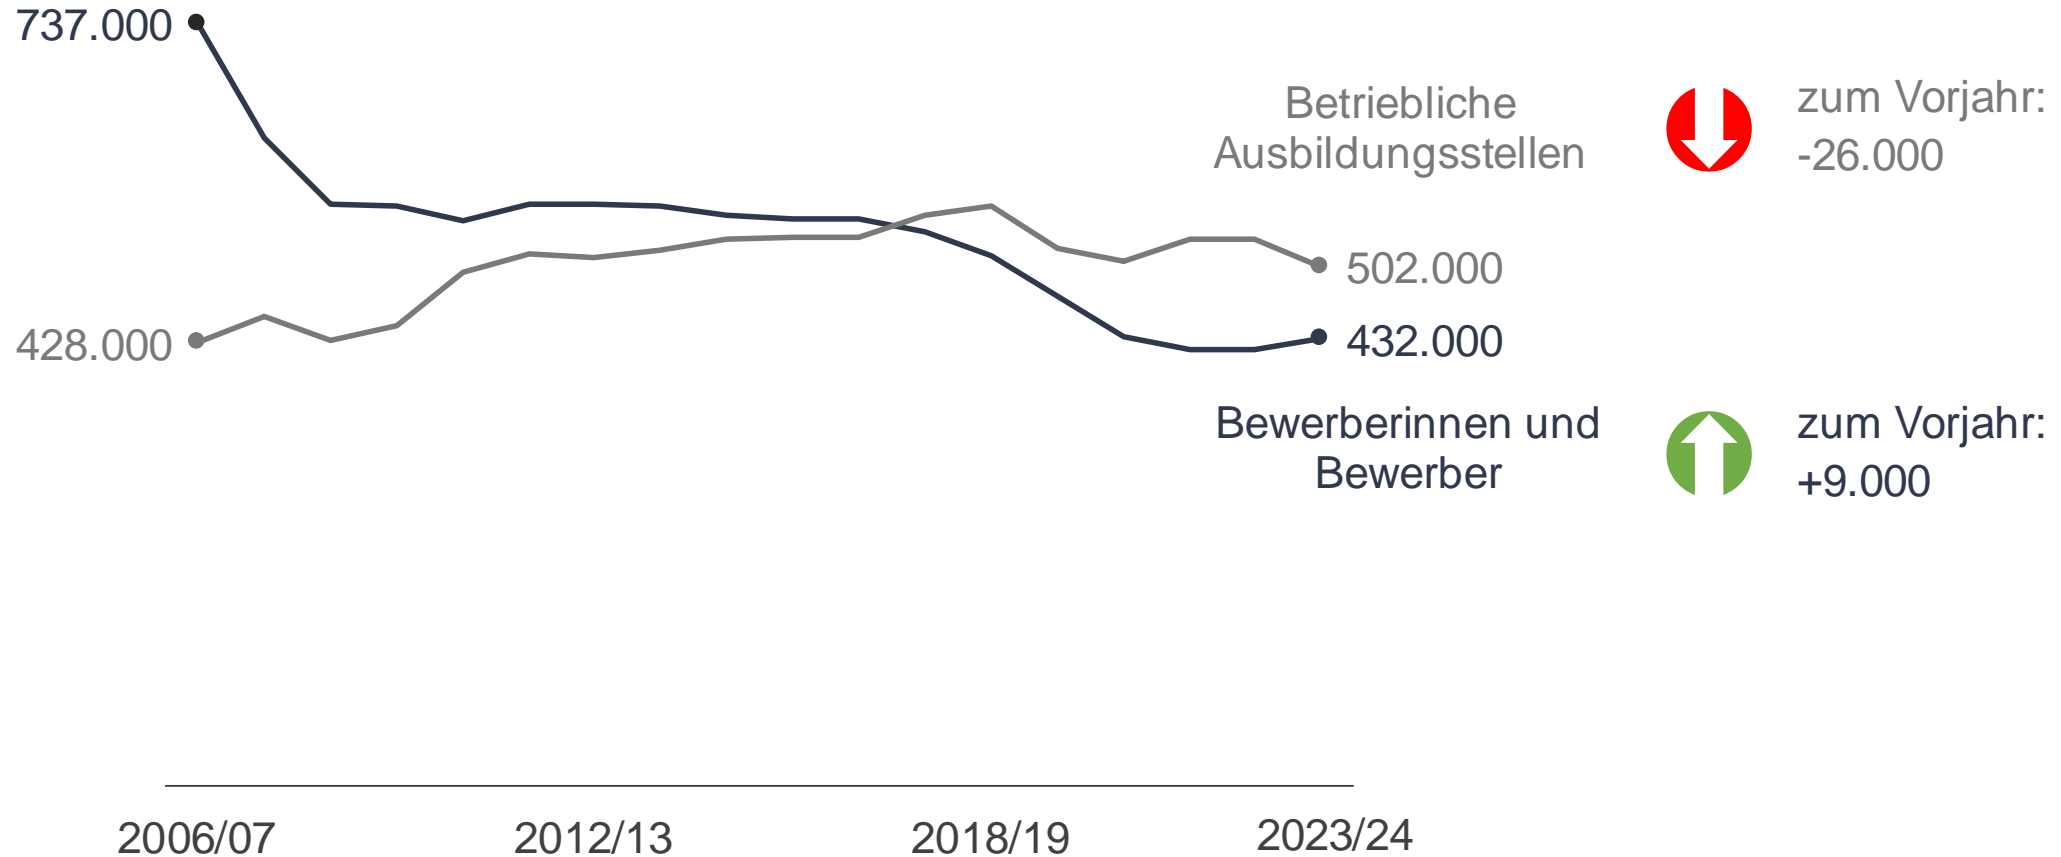

# Sozialversicherungspflichtige Beschäftigung

Ursprungs- und saisonbereinigte Werte  
Deutschland

Quelle: Statistik der Bundesagentur für Arbeit

# Gemeldete Stellen

Ursprungs- und saisonbereinigte Werte,  
Deutschland, Januar 2009 bis Oktober 2024

Quelle: Statistik der Bundesagentur für Arbeit

# Gemeldete Bewerber/-innen und gemeldete betriebliche Ausbildungsstellen

Jeweils Oktober bis September