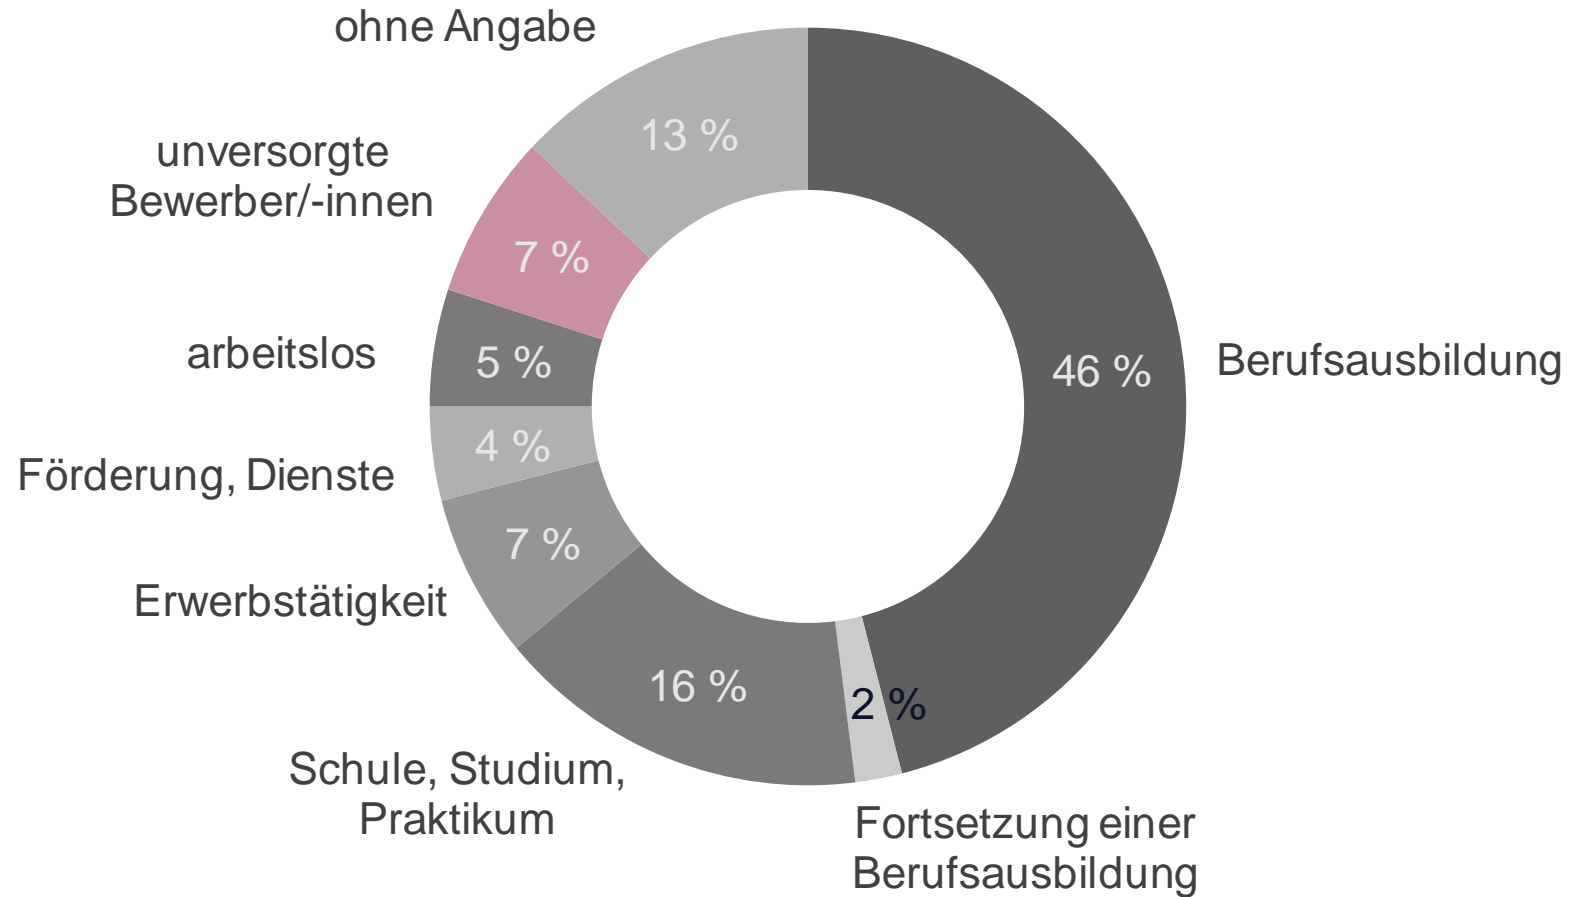

Verbleib der gemeldeten Bewerber/-innen

30. September 2024