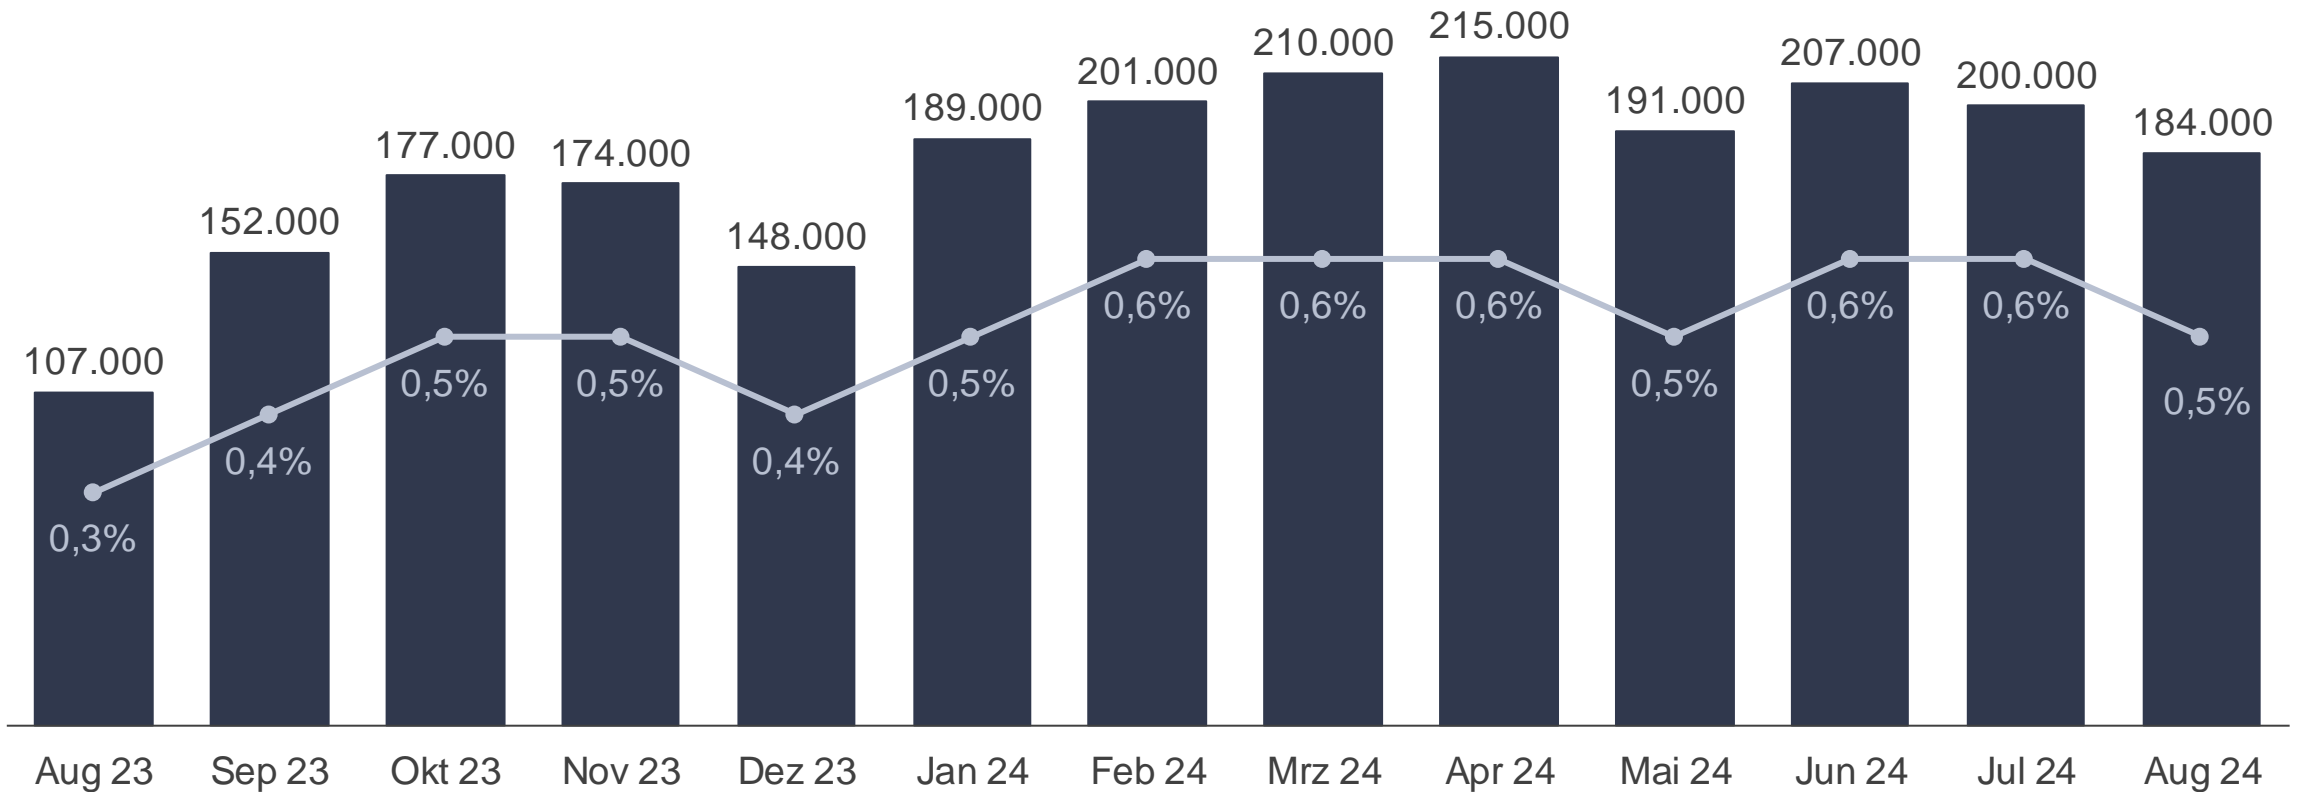

# Entwicklung der Arbeitslosigkeit

Bestand an Arbeitslosen, Arbeitslosenquoten  
Deutschland

Quelle: Statistik der Bundesagentur für Arbeit

# Entwicklung der Unterbeschäftigung

Arbeitslosigkeit, entlastende Arbeitsmarktpolitik und Unterbeschäftigung (ohne Kurzarbeit)  
Deutschland

Quelle: Statistik der Bundesagentur für Arbeit

# Personen in konjunktureller Kurzarbeit und Kurzarbeiterquote

August 2023 bis August 2024\*  
Deutschland

Quelle: Statistik der Bundesagentur für Arbeit

\*Werte von Mai 2024 bis August 2024 sind hochgerechnet und daher noch vorläufig.

# Sozialversicherungspflichtige Beschäftigung

Ursprungs- und saisonbereinigte Werte  
Deutschland

Quelle: Statistik der Bundesagentur für Arbeit