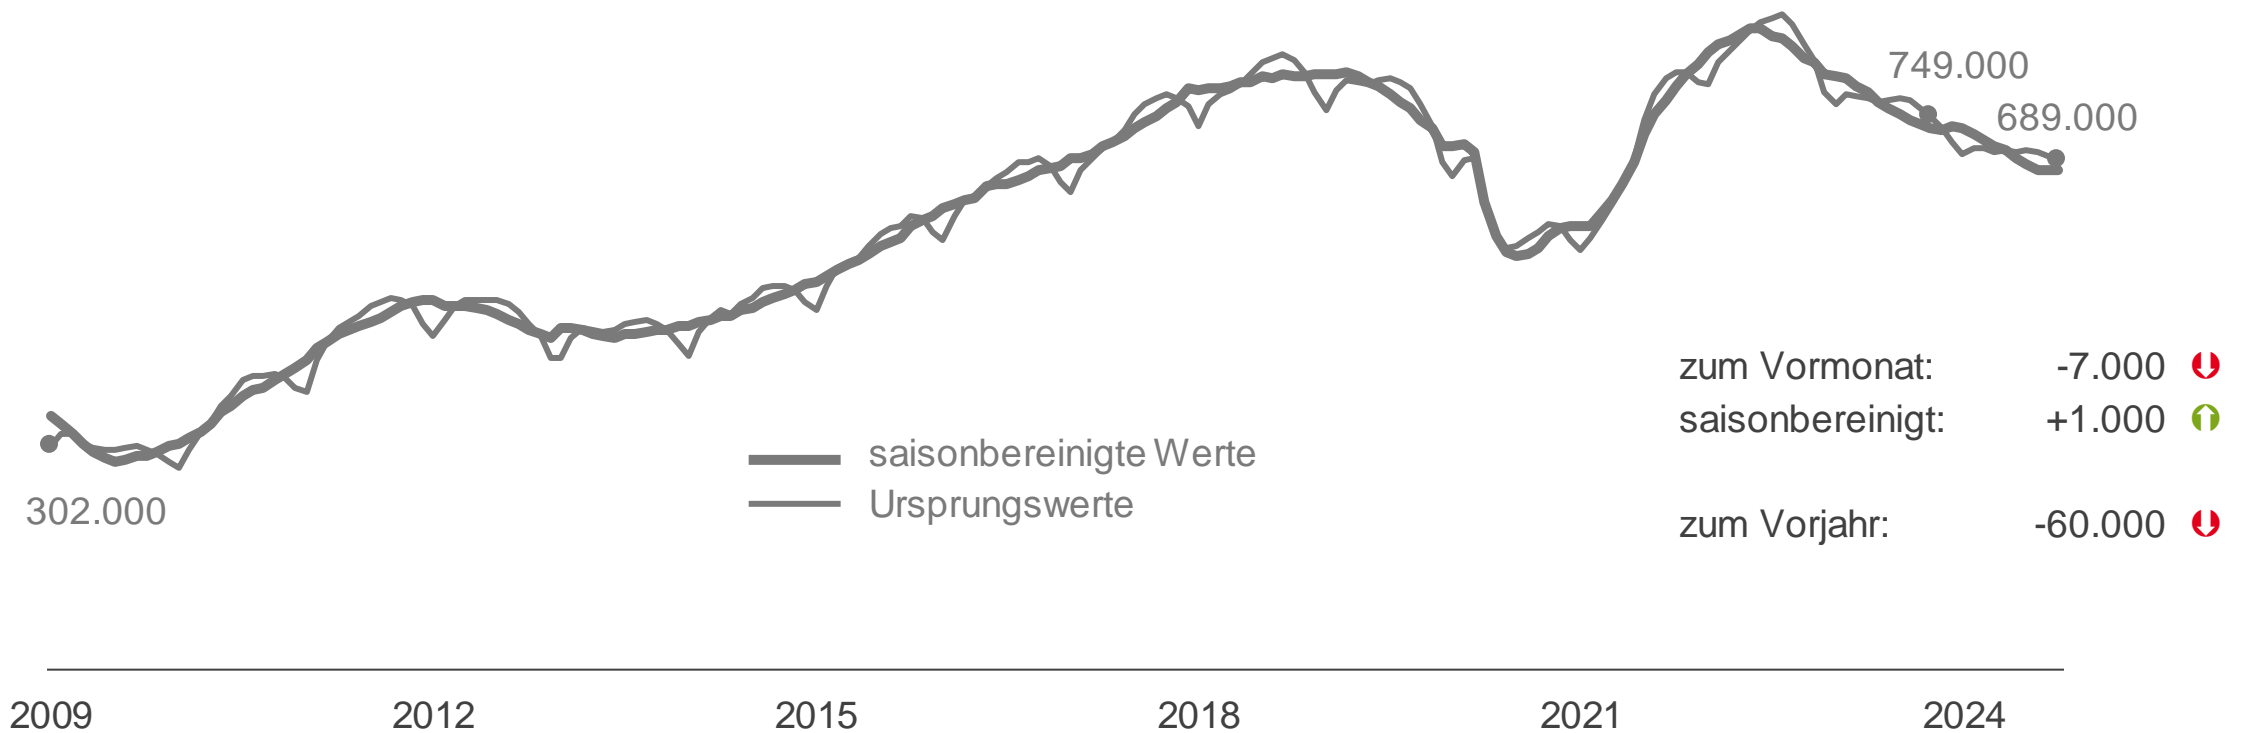

# Personen in konjunktureller Kurzarbeit und Kurzarbeiterquote

August 2023 bis August 2024\*  
Deutschland

Quelle: Statistik der Bundesagentur für Arbeit

\*Werte von Mai 2024 bis August 2024 sind hochgerechnet und daher noch vorläufig.

# Sozialversicherungspflichtige Beschäftigung

Ursprungs- und saisonbereinigte Werte  
Deutschland

Quelle: Statistik der Bundesagentur für Arbeit

# Gemeldete Stellen

Ursprungs- und saisonbereinigte Werte,  
Deutschland, Januar 2009 bis Oktober 2024

Quelle: Statistik der Bundesagentur für Arbeit