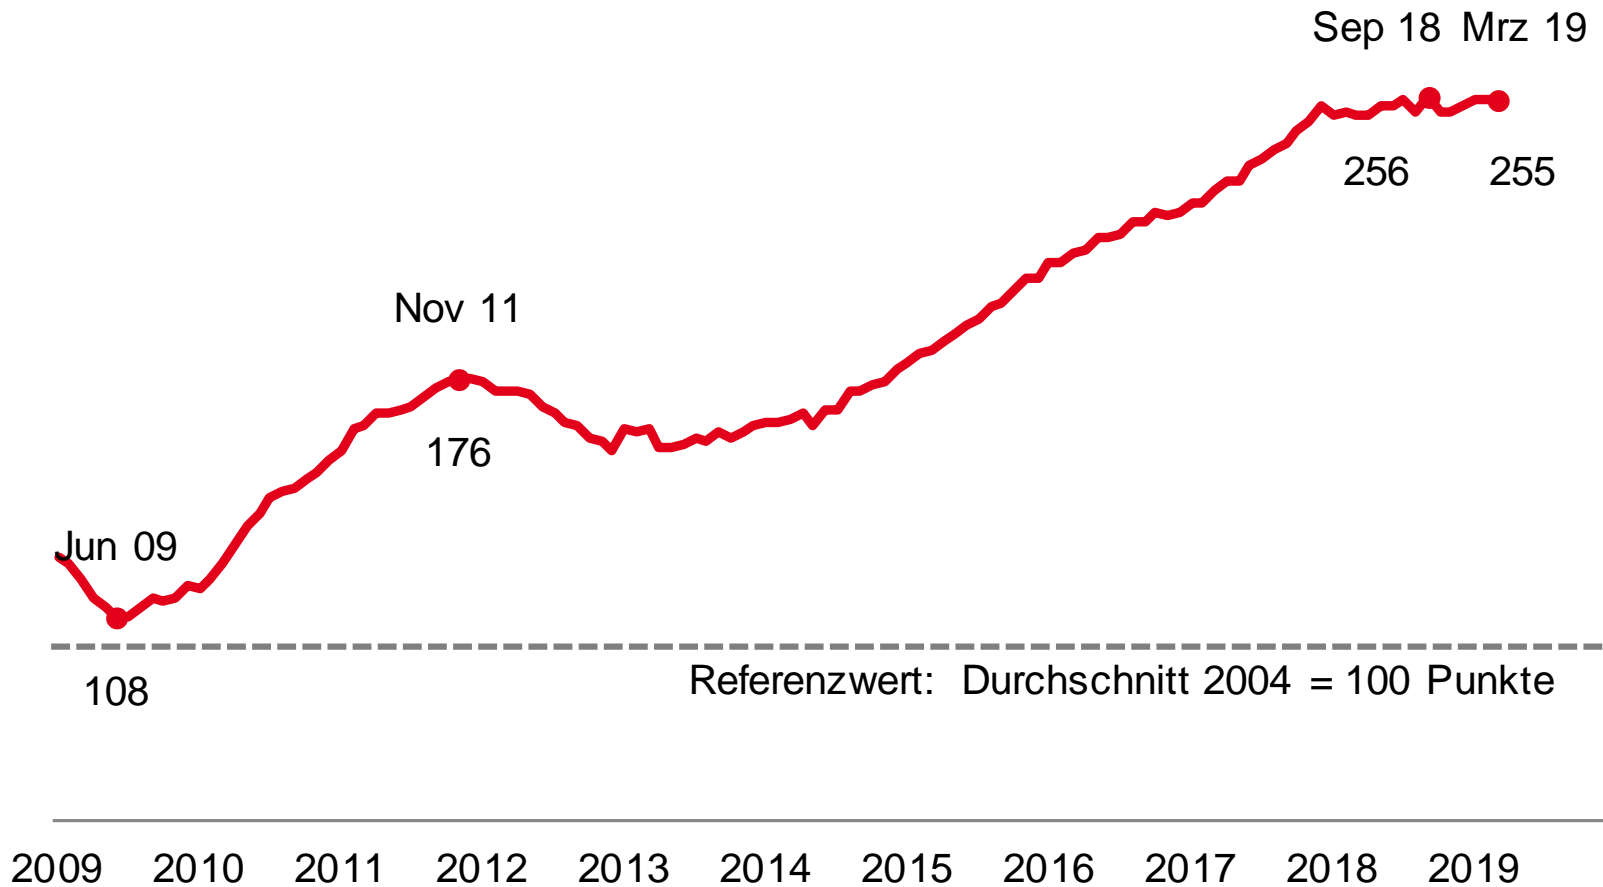

BA-Stellenindex (BA-X)

Deutschland; Januar 2009 bis März 2019

Quelle: Statistik der Bundesagentur für Arbeit