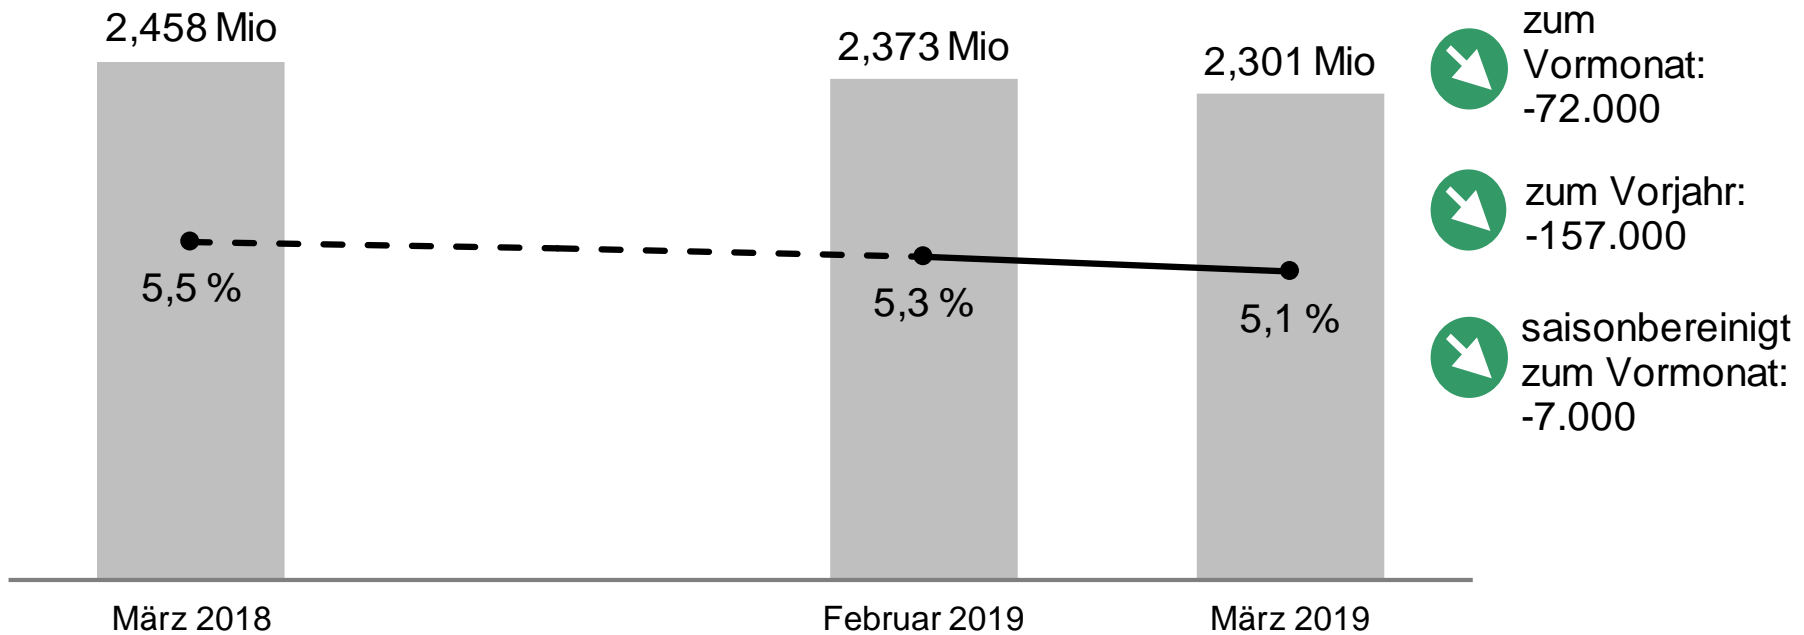

# Entwicklung der Arbeitslosigkeit

Bestand an Arbeitslosen, Arbeitslosenquoten  
Deutschland

Quelle: Statistik der Bundesagentur für Arbeit

# Arbeitslosigkeit nach Rechtskreisen

Bestand an Arbeitslosen  
Deutschland

## Grundsicherung für Arbeitsuchende (SGB II)

zum  
Vorjahr:  
-147.000

zum  
Vorjahr:  
-10.000

Mrz 14      Mrz 15      Mrz 16      Mrz 17      Mrz 18      Mrz 19

Quelle: Statistik der Bundesagentur für Arbeit