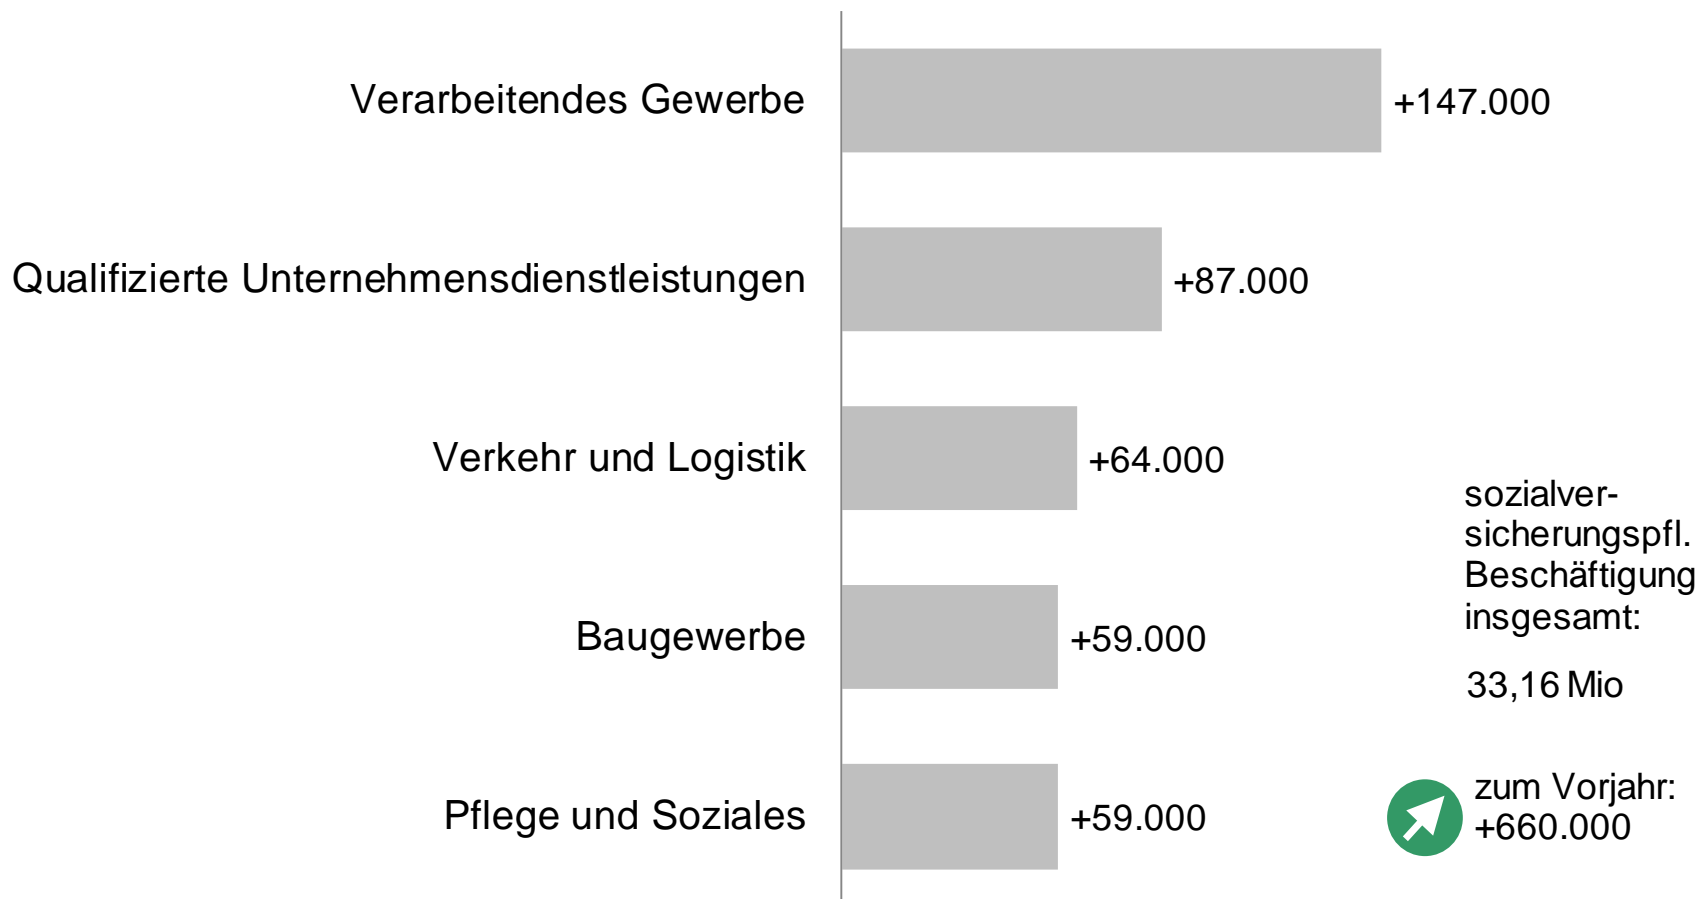

# Arbeitslosigkeit nach Rechtskreisen

Bestand an Arbeitslosen  
Deutschland

## Grundsicherung für Arbeitsuchende (SGB II)

zum  
Vorjahr:  
-147.000

zum  
Vorjahr:  
-10.000

Mrz 14      Mrz 15      Mrz 16      Mrz 17      Mrz 18      Mrz 19

Quelle: Statistik der Bundesagentur für Arbeit

# Entwicklung der sozialversicherungspflichtigen Beschäftigung nach Branchen

ausgewählte Branchen, Vorjahresvergleich absolut  
Deutschland; Januar 2019

Quelle: Statistik der Bundesagentur für Arbeit