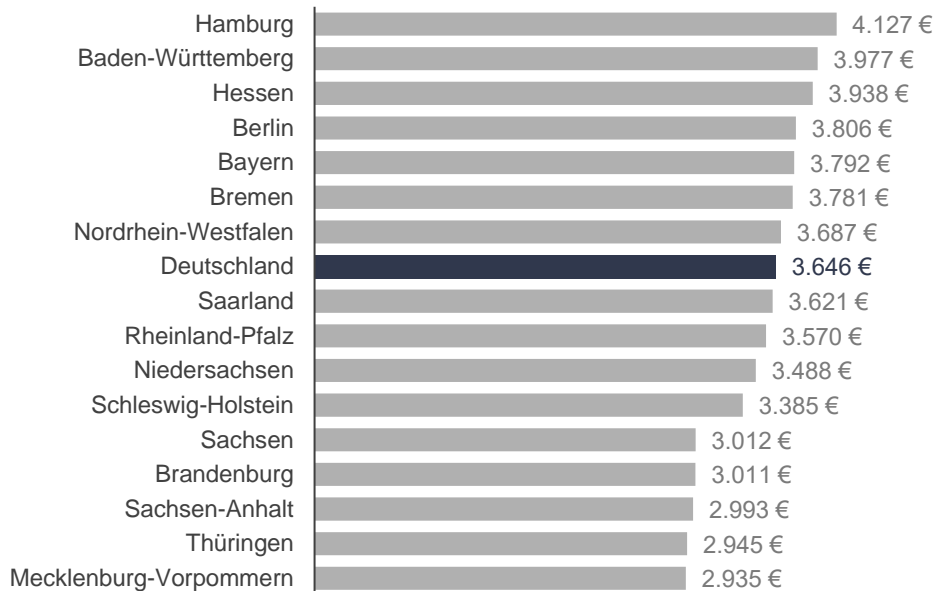

Ländervergleich des Medians der monatlichen Bruttoarbeitsentgelte von sozialversicherungspflichtig Vollzeitbeschäftigten der Kerngruppe

31.12.2022

Bundesländer

Datenquelle: Statistik der Bundesagentur für Arbeit