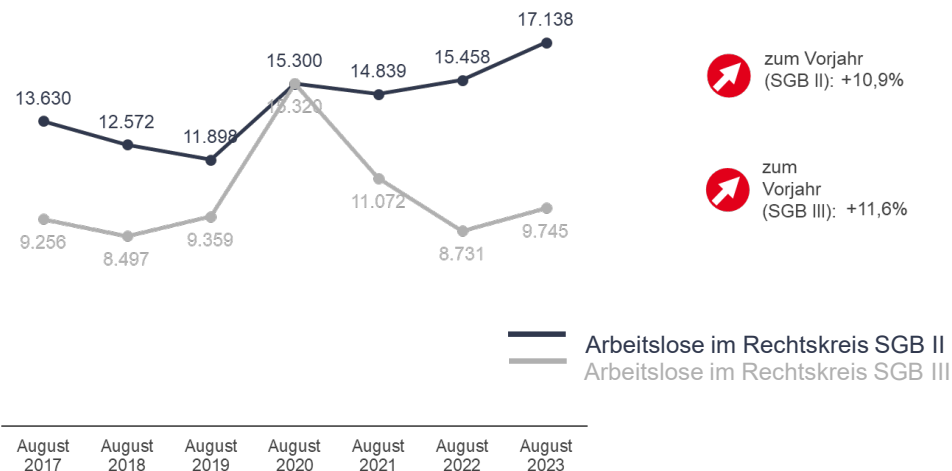

Der Arbeitsmarkt im Bezirk der Agentur für Arbeit Stuttgart im August 2023

Bestand an Arbeitslosen und Arbeitslosenquoten (in %)

Bestand gemeldete Arbeitsstellen

Bestand an Arbeitslosen im SGB II und SGB III im Vergleich

Bestand sozialversicherungspflichtig Beschäftigte