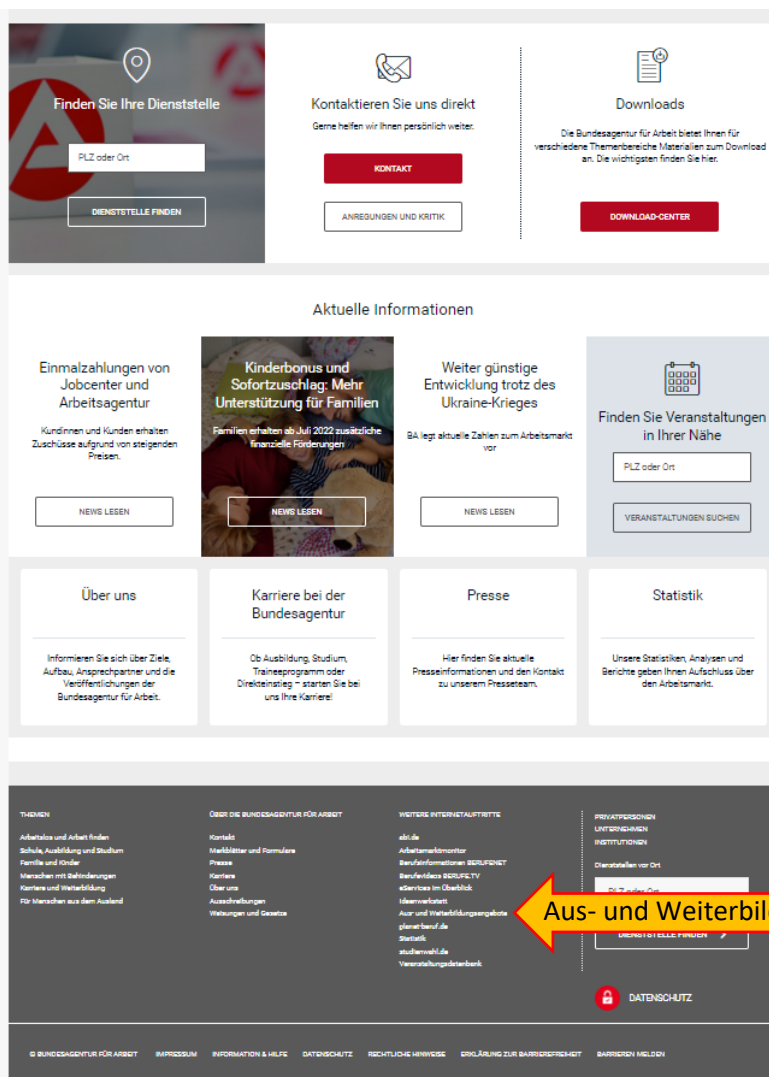

# Wo finde ich Adressen für weiterführende Schulen, schulische Ausbildungen und vorbereitende Angebote (BvB, BÜA)?

[www.arbeitsagentur.de](http://www.arbeitsagentur.de) → runterscrollen in den grauen Bereich → dort *Aus- und Weiterbildungsangebote* auswählen

oder über den direkten Link:

[www.arbeitsagentur.de/kursnet](http://www.arbeitsagentur.de/kursnet)

→ Passendes Angebot anklicken und  
dann nur noch den Wunschort eingeben

The screenshot shows the homepage of the KURSNET portal. At the top, there is a red navigation bar with the logo of the Bundesagentur für Arbeit, and links for 'Anmelden', 'eServices', and 'Suche'. Below the navigation bar is a large banner with the text 'Entdecken Sie das neue KURSNET' and a sub-header 'Ausbildung, Weiterbildung, Vorbereitung auf den Beruf, begleitende Hilfen oder Sprachkurse – gewinnen Sie einen ersten Überblick über die Möglichkeiten in Ihrer Region.' Below the banner, there is a section titled 'Finden Sie das passende Angebot in der jeweiligen Suche:' which contains a grid of 12 categories, each with an icon and a brief description. The categories are: Weiterbildungsangebote, Umschulungen, Schulische Ausbildungen, Schulabschluss nachholen, Teilqualifikationen, Vorbereitende Angebote, Begleitende Hilfen, Sprachförderung und Migration, and AVGS-Angebote. Each category has a small text box describing the type of offer available.