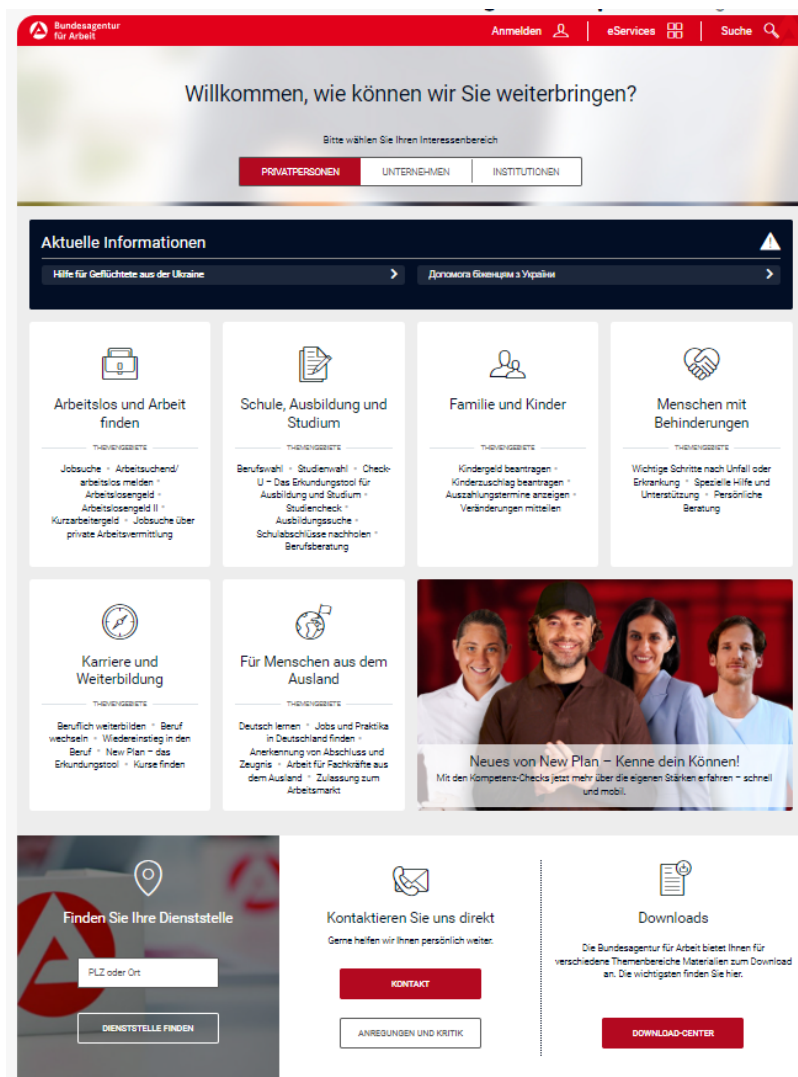

# Wo finde ich Adressen für weiterführende Schulen, schulische Ausbildungen und vorbereitende Angebote (BvB, BÜA)?

[www.arbeitsagentur.de](http://www.arbeitsagentur.de) → runterscrollen in den grauen Bereich → dort *Aus- und Weiterbildungsangebote* auswählen

oder über den direkten Link:

[www.arbeitsagentur.de/kursnet](http://www.arbeitsagentur.de/kursnet)

→ Passendes Angebot anklicken und  
dann nur noch den Wunschort eingeben

The screenshot shows the homepage of the KURSNET portal. At the top, there is a red navigation bar with the logo of the Bundesagentur für Arbeit, and links for 'Anmelden', 'eServices', and 'Suche'. Below the navigation bar is a large banner with the text 'Entdecken Sie das neue KURSNET' and a sub-header 'Ausbildung, Weiterbildung, Vorbereitung auf den Beruf, begleitende Hilfen oder Sprachkurse – gewinnen Sie einen ersten Überblick über die Möglichkeiten in Ihrer Region.' Below the banner, there is a section titled 'Finden Sie das passende Angebot in der jeweiligen Suche:' which contains a grid of 12 categories, each with an icon and a brief description. The categories are: Weiterbildungsangebote, Umschulungen, Schulische Ausbildungen, Schulabschluss nachholen, Teilqualifikationen, Vorbereitende Angebote, Begleitende Hilfen, Sprachförderung und Migration, and AVGS-Angebote. Each category has a small text box describing the type of offer available.