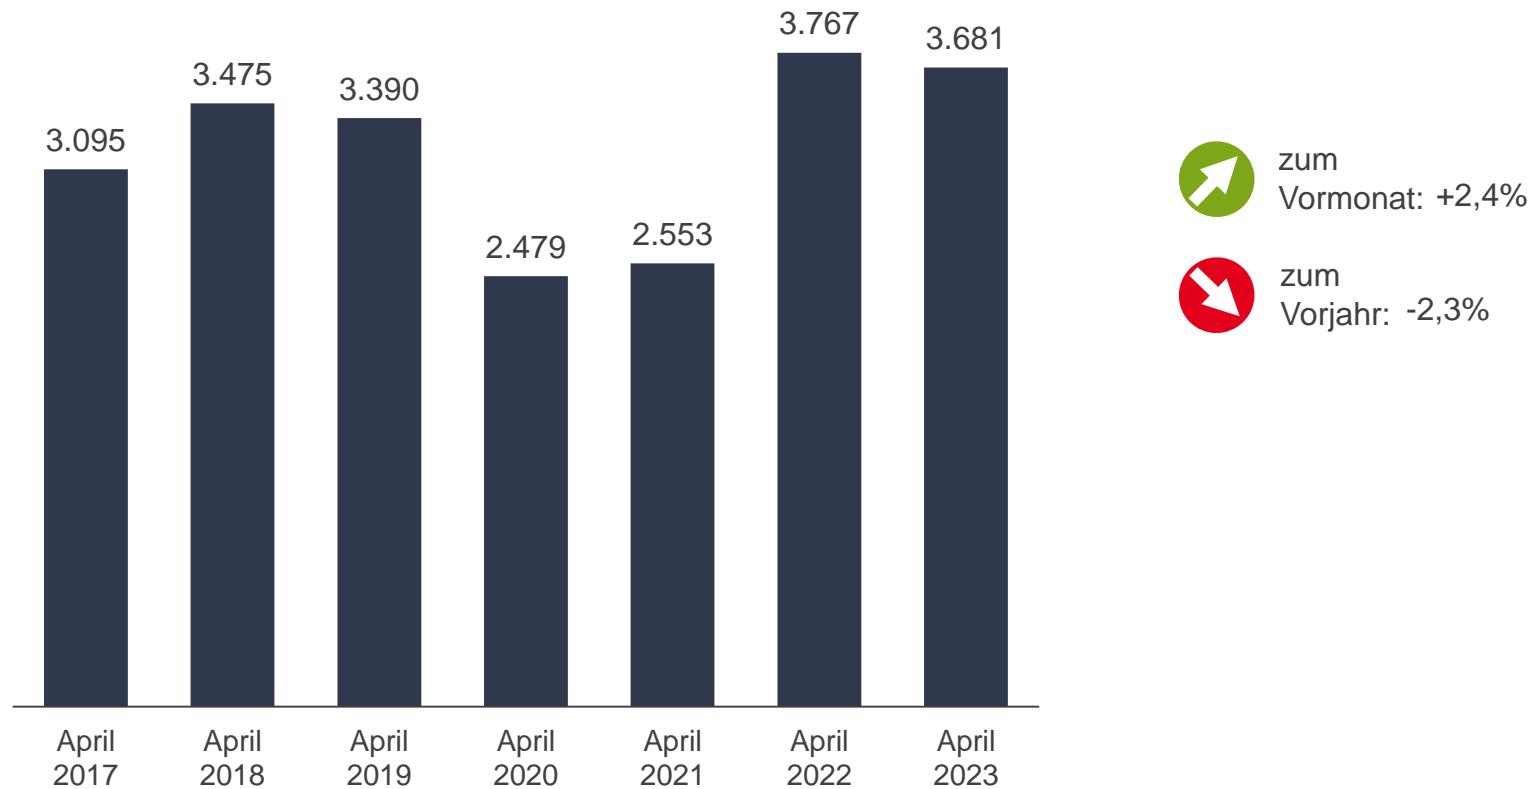

Gemeldete Arbeitsstellen am ersten Arbeitsmarkt

Zeitreihe zum Bestand an gemeldeten Arbeitsstellen am ersten Arbeitsmarkt