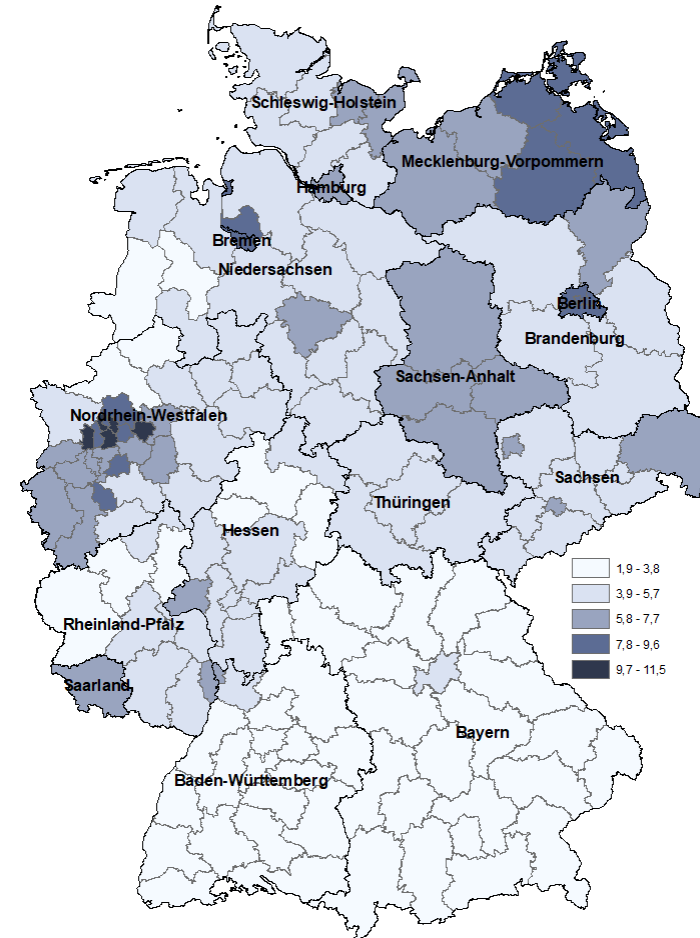

Arbeitslosenquoten Vorjahresmonat

Hinweis: Die Kartenklassen basieren auf der Berechnung von gleichen Intervallen.