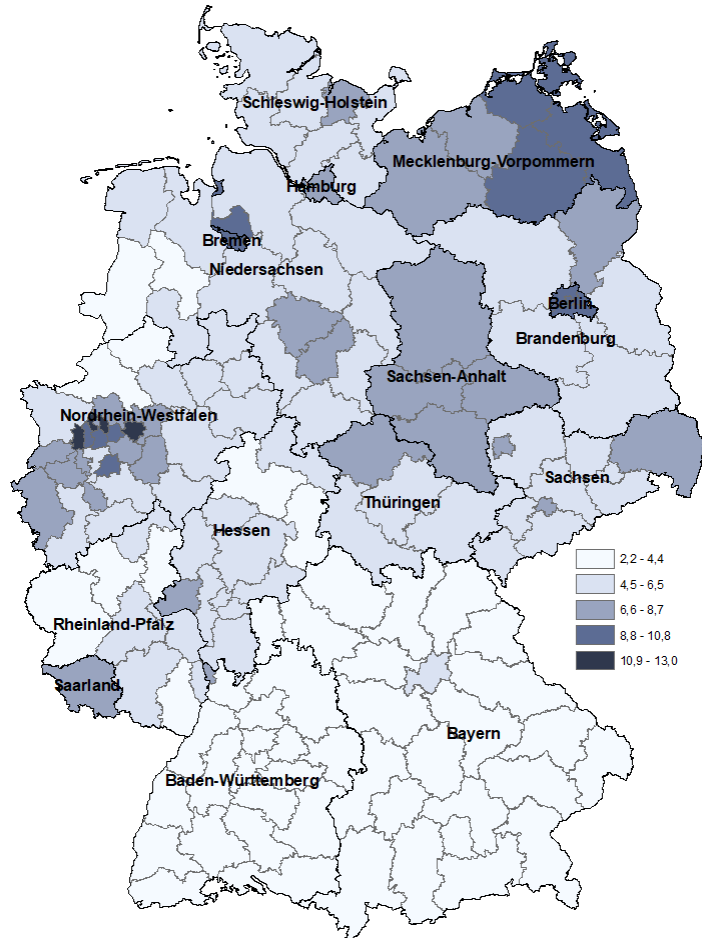

Regionale Arbeitsmarktentwicklung im April 2023

Arbeitslosenquoten aktuell