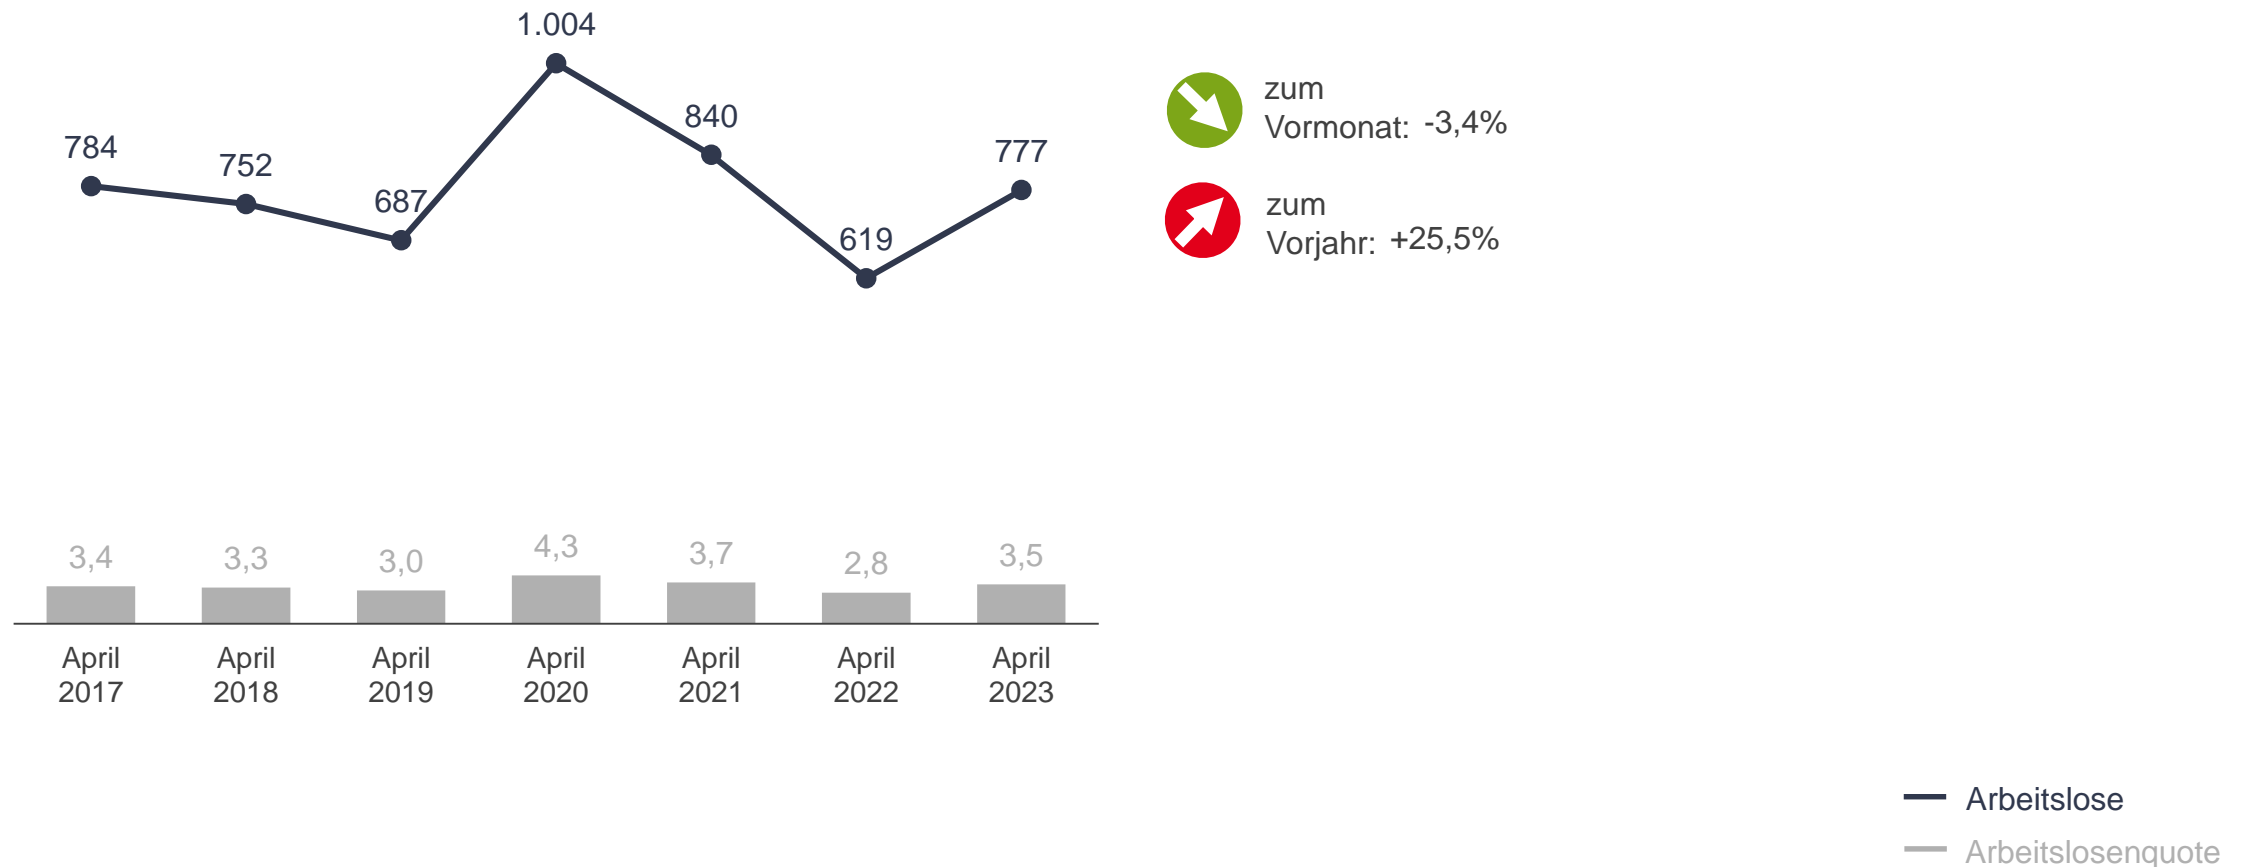

## Zeitreihe zum Bestand an Arbeitslosen

## Bestand an Arbeitslosen im SGB II und SGB III im Vergleich

zum Vorjahr  
(SGB II): +35,3%

zum  
Vorjahr  
(SGB III): +11,0%

— Arbeitslose im Rechtskreis SGB II  
— Arbeitslose im Rechtskreis SGB III

# Arbeitslosigkeit

Bestand an arbeitslosen 15- bis 24-Jährigen und ihre Arbeitslosenquote (in %)