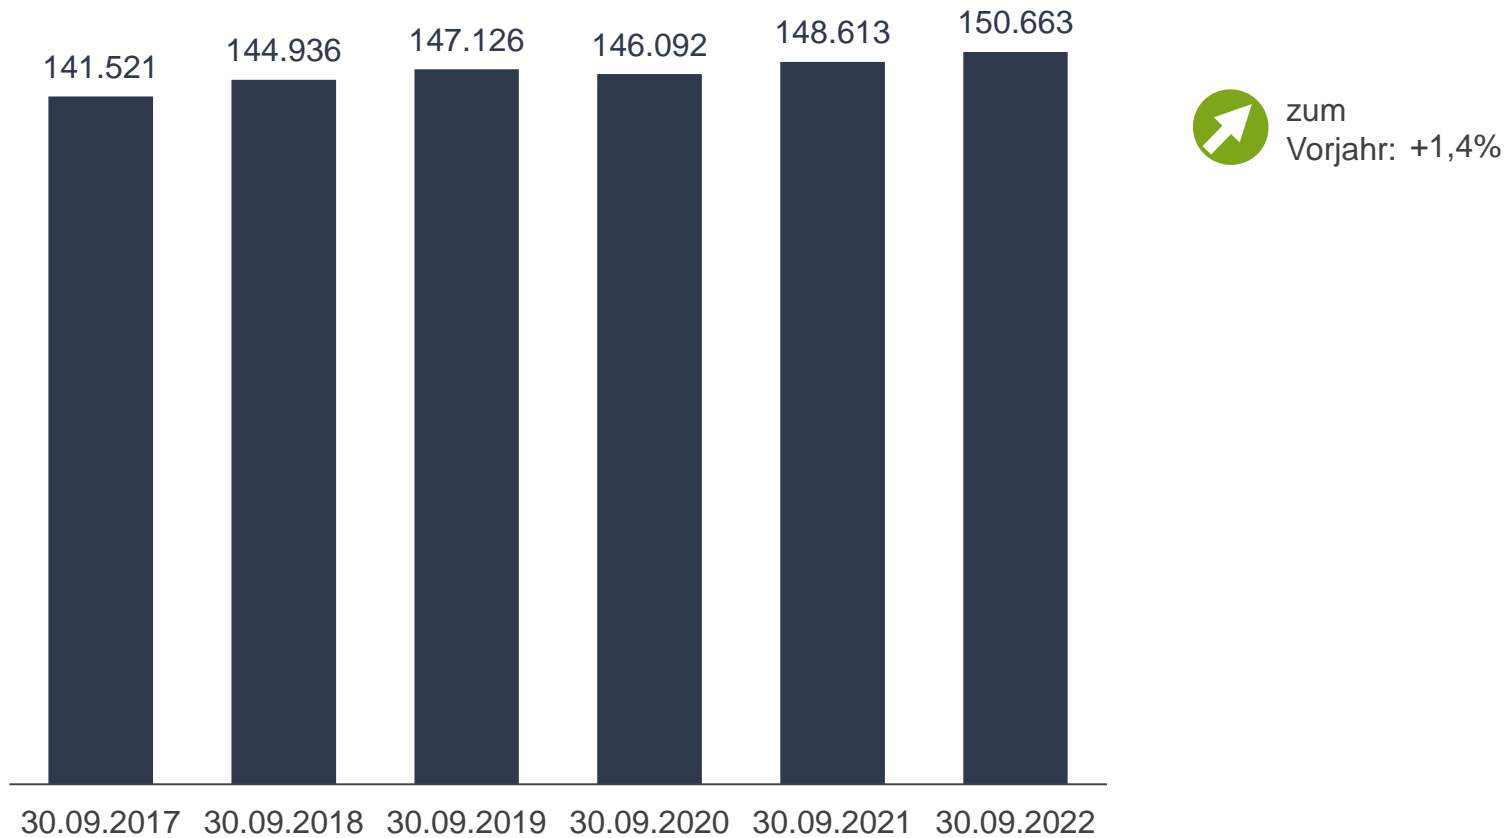

# Unterbeschäftigung

Bestand an Unterbeschäftigten (ohne Kurzarbeiter) mit Unterbeschäftigungsquoten (in %)

# Unterbeschäftigung

Zeitreihe zum Bestand an Unterbeschäftigten (ohne Kurzarbeiter)

# Beschäftigung am Arbeitsplatz

Zeitreihe zum Bestand an sozialversicherungspflichtig Beschäftigten (Stichtag jeweils 30.09.)