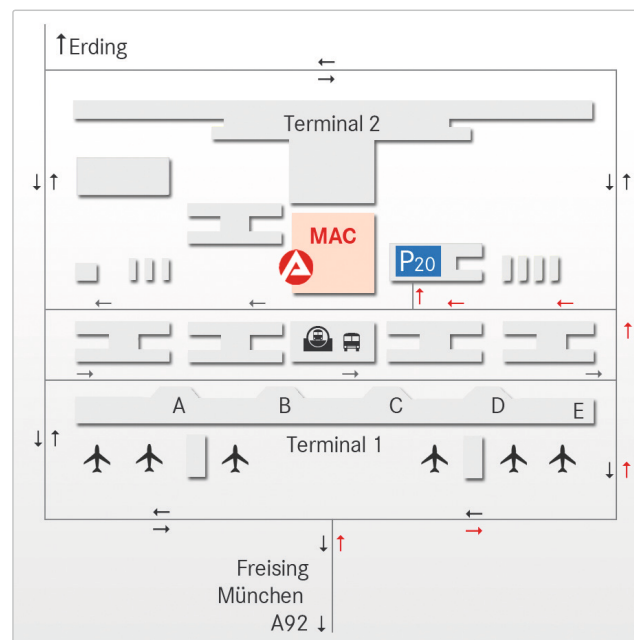

Arbeitsvermittlung im MÜNCHEN AIRPORT CENTER (AVIMAC)

Kontakt und Anfahrt

Arbeitsvermittlung im München Airport Center (AVIMAC)

Ebene 04, im Service-Markt
(Ebene oberhalb des Biergartens „Airbräu“)
Terminalstraße Mitte 18
85356 München-Flughafen

Telefon: 089 / 975 - 90 550

Fax: 089 / 975 - 90 552

E-Mail: freising.arbeitsvermittlung-
avimac@arbeitsagentur.de

Öffnungszeiten für Arbeitsuchende

Montag bis Freitag: 9:00 Uhr bis 12:00 Uhr
und nach Vereinbarung

S-Bahn: Linie S1/S8 bis Haltestelle „Flughafen“

Bus: Linie 512 aus Erding und Linie 635
aus Freising bis Haltestelle „München
Airport Center“

PKW: über A92, Ausfahrt Flughafen, Richtung
München Airport Center, Parkhaus P20

Bundesagentur für Arbeit

Agentur für Arbeit Freising