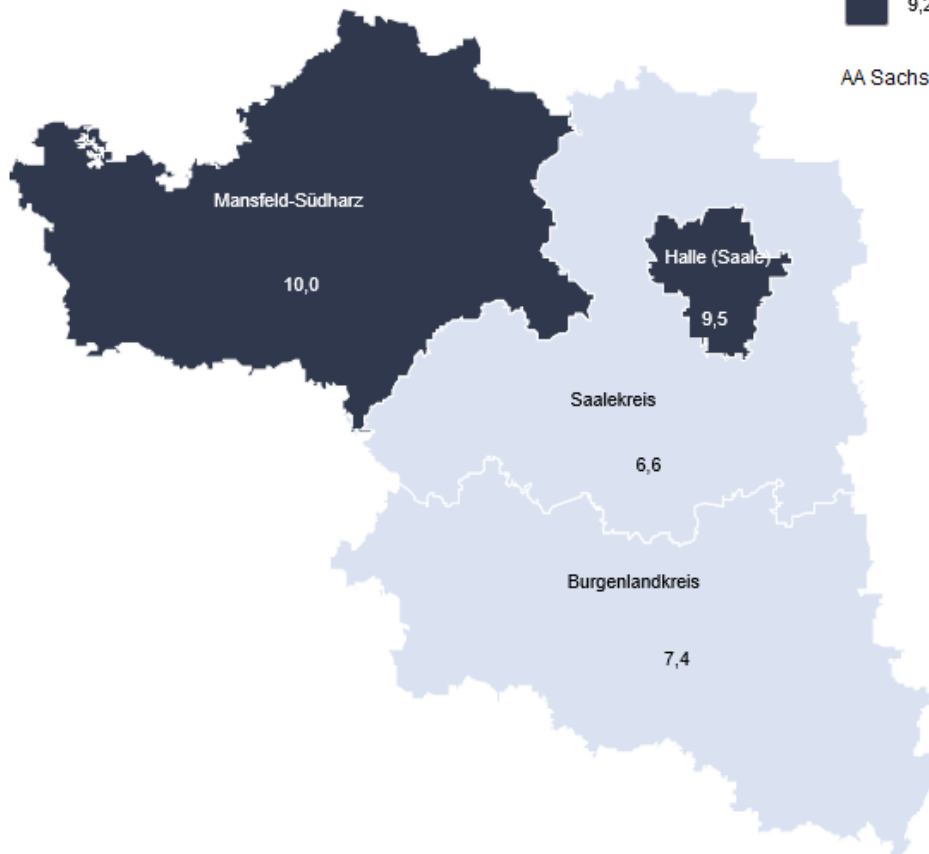

Agentur für Arbeit Sachsen-Anhalt Süd nach Kreisen
April 2024

**Arbeitslosenquoten nach Kreisen
Sachsen-Anhalt Süd**

AA Sachsen-Anhalt Süd: 8,3 %

Agenturbezirk nach Kreisen	Bestand an Arbeitslosen	Veränderung gegenüber				Arbeitslosenquote			
		Vormonat		Vorjahresmonat		in %	Veränderung gegenüber ... in %-Punkten		
		absolut	in %	absolut	in %		Vormonat	Vorjahresmonat	
		1	2	3	4	5	6	7	8
AA Sachsen-Anhalt Süd	30.780	- 387	- 1,2	587	1,9	8,3	- 0,1	0,1	
Halle (Saale), Stadt	11.421	- 12	- 0,1	272	2,4	9,5	-	0,2	
Burgenlandkreis	6.642	- 127	- 1,9	166	2,6	7,4	- 0,2	0,2	
Mansfeld-Südharz	6.414	- 130	- 2,0	- 67	- 1,0	10,0	- 0,2	- 0,1	
Saalekreis	6.303	- 118	- 1,8	216	3,5	6,6	- 0,1	0,2