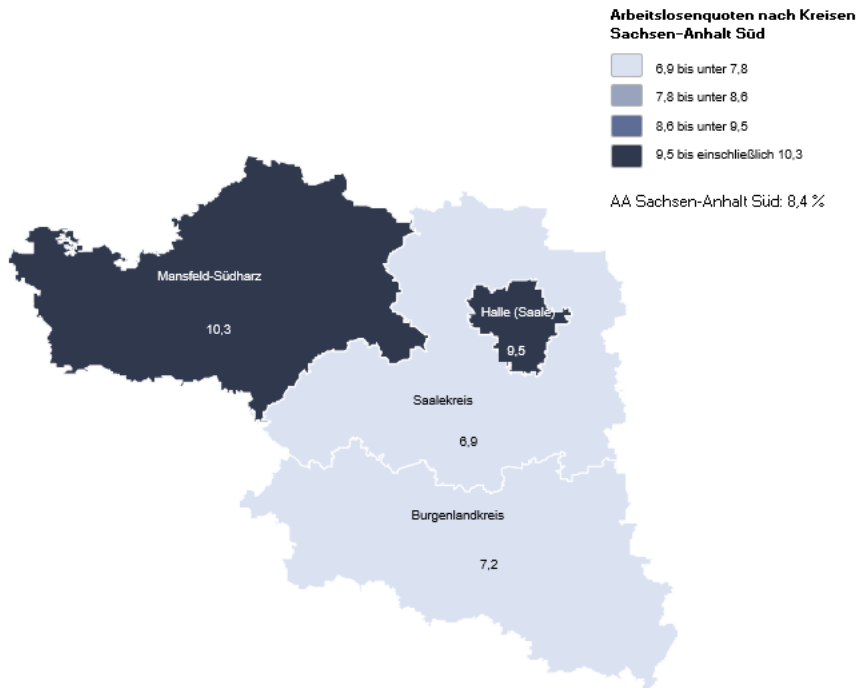

Bestand an Arbeitslosen und Arbeitslosenquoten (bezogen auf alle zivilen Erwerbspersonen)

Agentur für Arbeit Sachsen-Anhalt Süd nach Kreisen
Dezember 2025

Agenturbezirk nach Kreisen	Bestand an Arbeitslosen	Veränderung gegenüber				Arbeitslosenquote			
		Vormonat		Vorjahresmonat		in %	Veränderung gegenüber ... in %-Punkten		
		absolut	in %	absolut	in %		Vormonat	Vorjahresmonat	
		1	2	3	4	5	6	7	8
AA Sachsen-Anhalt Süd	31.388	576	1,9	137	0,4	8,4	0,2	-	
Halle (Saale), Stadt	11.858	80	0,7	161	1,4	9,5	-	-	
Burgenlandkreis	6.362	76	1,2	- 119	- 1,8	7,2	0,1	- 0,1	
Mansfeld-Südharz	6.490	254	4,1	- 138	- 2,1	10,3	0,4	- 0,2	
Saalekreis	6.678	166	2,5	233	3,6	6,9	0,2	0,3