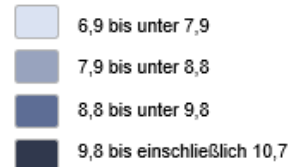

Bestand an Arbeitslosen und Arbeitslosenquoten (bezogen auf alle zivilen Erwerbspersonen)

Agentur für Arbeit Sachsen-Anhalt Süd nach Kreisen
Januar 2024

Arbeitslosenquoten nach Kreisen Sachsen-Anhalt Süd