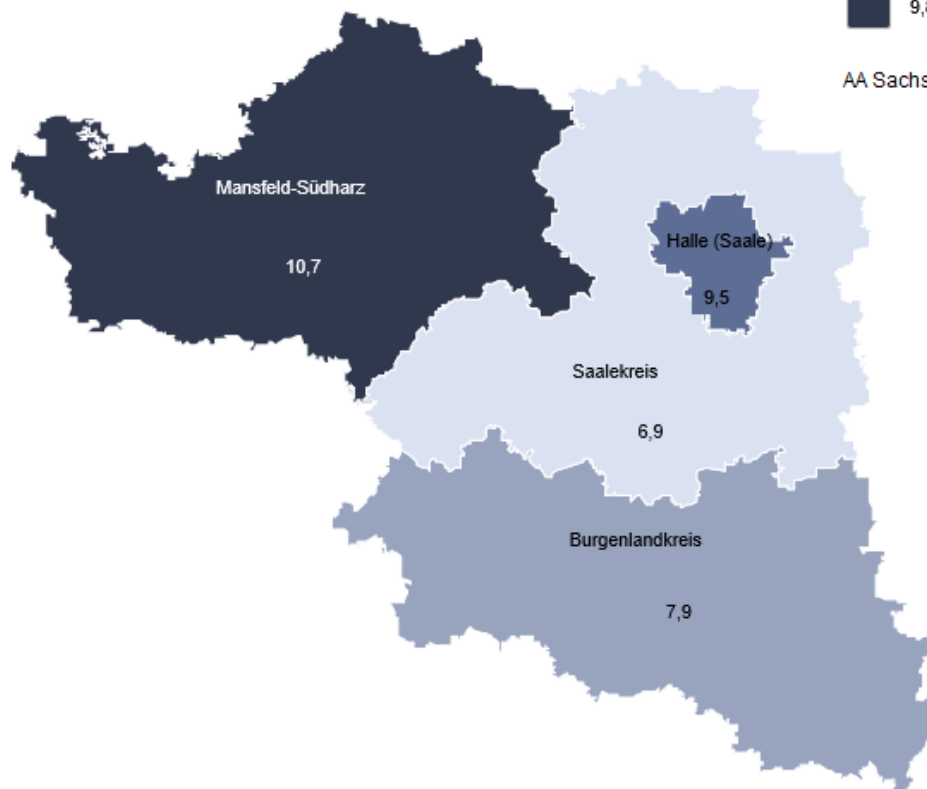

Pressemitteilung

Nr. 010 / 2024

31. Januar 2024

Der Arbeitsmarkt in Halle

Arbeitslosenquote steigt auf 9,5 %

Überblick

Im Januar waren 11.501 Frauen und Männer von Arbeitslosigkeit betroffen. Das sind 555 Arbeitslose mehr als vor einem Monat. Im Vergleich zum Vorjahr sind gegenwärtig 289 Frauen und Männer mehr arbeitslos gemeldet (+2,6%). Die Arbeitslosenquote, bezogen auf alle zivilen Erwerbspersonen, steigt auf 9,5 Prozent.

* Angabe in Prozentpunkten

Bestand an Arbeitslosen und Arbeitslosenquoten (bezogen auf alle zivilen Erwerbspersonen)

Agentur für Arbeit Sachsen-Anhalt Süd nach Kreisen
Januar 2024

Arbeitslosenquoten nach Kreisen Sachsen-Anhalt Süd

AA Sachsen-Anhalt Süd: 8,6 %

Agenturbezirk nach Kreisen	Bestand an Arbeitslosen	Veränderung gegenüber				Arbeitslosenquote			
		Vormonat		Vorjahresmonat		in %	Veränderung gegenüber ... in %-Punkten		
		absolut	in %	absolut	in %		Vormonat	Vorjahresmonat	
		1	2	3	4	5	6	7	8
AA Sachsen-Anhalt Süd	31.948	1.834	6,1	1.182	3,8	8,6	0,5	0,3	
Halle (Saale), Stadt	11.501	555	5,1	289	2,6	9,5	0,4	0,1	
Burgenlandkreis	7.020	519	8,0	524	8,1	7,9	0,6	0,7	
Mansfeld-Südharz	6.825	392	6,1	67	1,0	10,7	0,7	0,1	
Saalekreis	6.602	368	5,9	302	4,8	6,9	0,4	0,3	