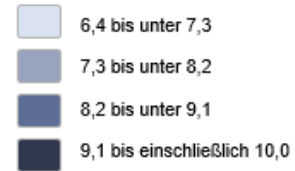

Agentur für Arbeit Sachsen-Anhalt Süd nach Kreisen
Juni 2024

**Arbeitslosenquoten nach Kreisen
Sachsen-Anhalt Süd**

AA Sachsen-Anhalt Süd: 8,2 %