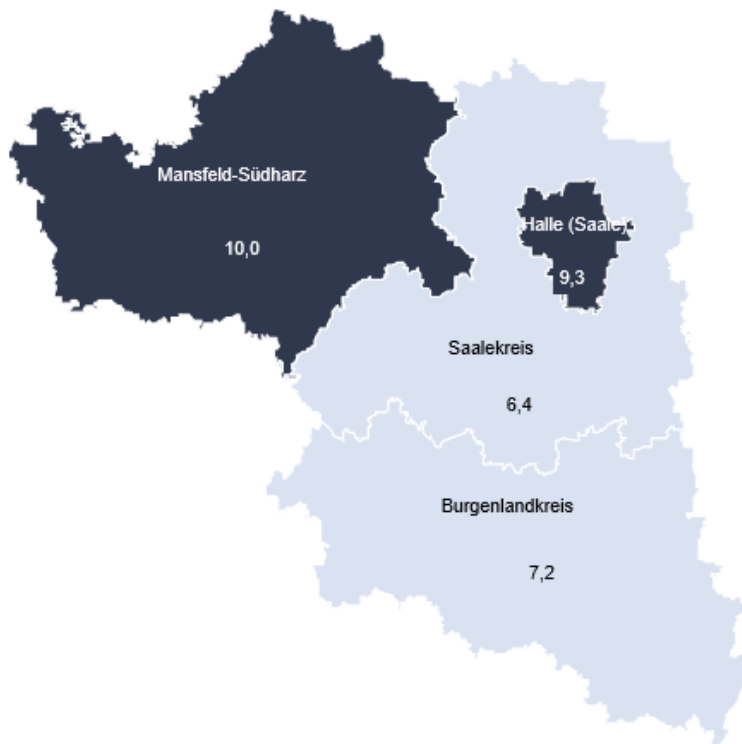

\* Angabe in Prozentpunkten

Agentur für Arbeit Sachsen-Anhalt Süd nach Kreisen  
Juni 2024

**Arbeitslosenquoten nach Kreisen  
Sachsen-Anhalt Süd**

AA Sachsen-Anhalt Süd: 8,2 %

Agenturbezirk nach Kreisen	Bestand an Arbeitslosen	Veränderung gegenüber				Arbeitslosenquote			
		Vormonat		Vorjahresmonat		in %	Veränderung gegenüber ... in %-Punkten		
		absolut	in %	absolut	in %		Vormonat	Vorjahresmonat	
		1	2	3	4	5	6	7	8
<b>AA Sachsen-Anhalt Süd</b>	30.403	94	0,3	925	3,1	8,2	0,1	0,2	
Halle (Saale), Stadt	11.451	24	0,2	390	3,5	9,3	-	0,1	
Burgenlandkreis	6.411	- 91	- 1,4	103	1,6	7,2	- 0,1	0,1	
Mansfeld-Südharz	6.336	117	1,9	226	3,7	10,0	0,2	0,5	
Saalekreis	6.205	44	0,7	206	3,4	6,4	0,1	0,1	