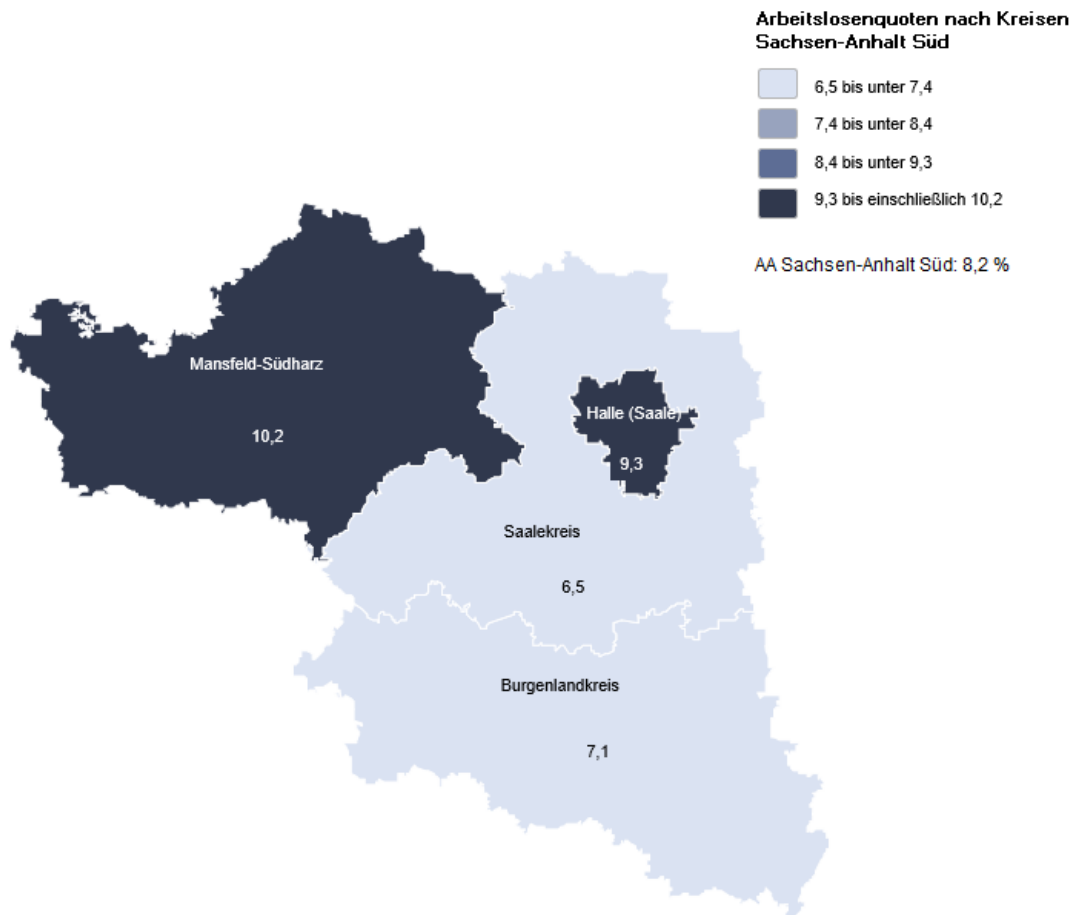

Bestand an Arbeitslosen und Arbeitslosenquoten (bezogen auf alle zivilen Erwerbspersonen)

Agentur für Arbeit Sachsen-Anhalt Süd nach Kreisen
November 2024

Agenturbezirk nach Kreisen	Bestand an Arbeitslosen	Veränderung gegenüber				Arbeitslosenquote			
		Vor Monat		Vorjahresmonat		in %	Veränderung gegenüber ... in %-Punkten		
		absolut	in %	absolut	in %		Vor Monat	Vorjahresmonat	
		1	2	3	4	5	6	7	8
AA Sachsen-Anhalt Süd	30.463	- 473	- 1,5	1.043	3,5	8,2	- 0,1	0,2	
Halle (Saale), Stadt	11.375	- 295	- 2,5	499	4,6	9,3	- 0,2	0,3	
Burgenlandkreis	6.342	- 119	- 1,8	14	0,2	7,1	- 0,1	-	
Mansfeld-Südharz	6.453	- 60	- 0,9	305	5,0	10,2	- 0,1	0,6	
Saalekreis	6.293	1	0,0	225	3,7	6,5	-	0,2