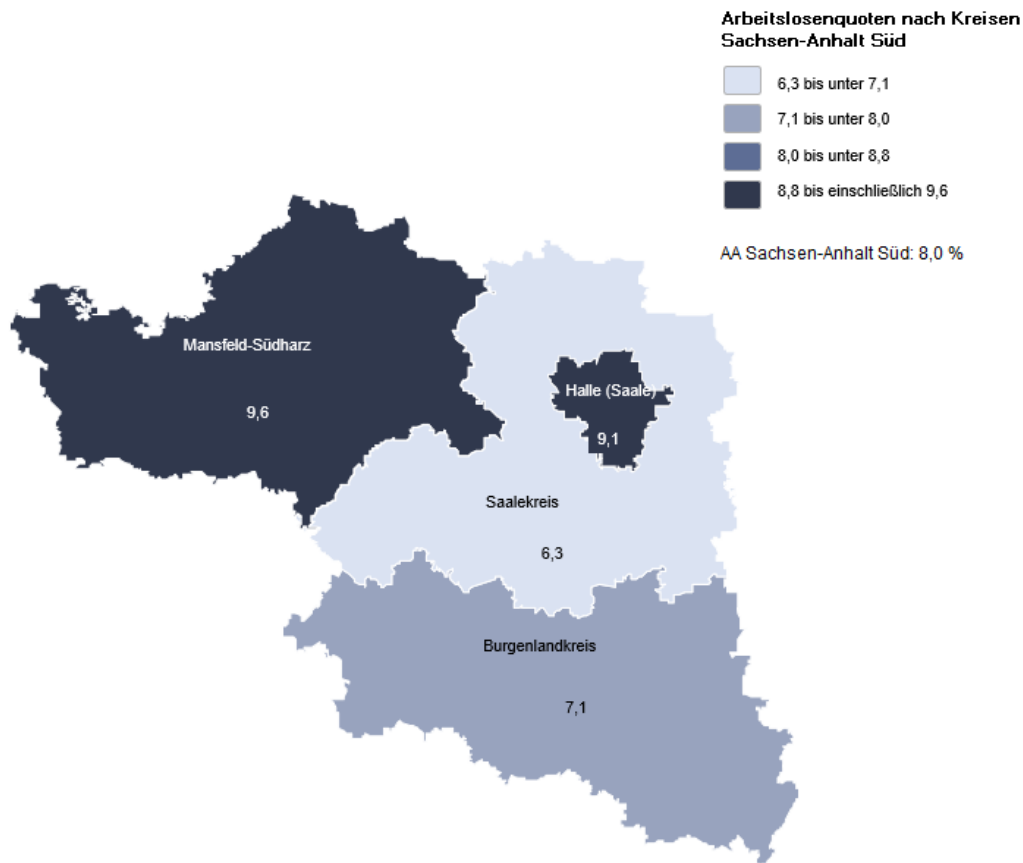

Pressemitteilung

Nr. 069 / 2023

29. September 2023

Der Arbeitsmarkt in Halle

Arbeitslosenquote sinkt auf 9,1 %

Überblick

Im September waren 11.003 Frauen und Männer von Arbeitslosigkeit betroffen. Das sind 627 Arbeitslose weniger als vor einem Monat. Im Vergleich zum Vorjahr sind gegenwärtig 521 Frauen und Männer mehr arbeitslos gemeldet (+5,0%). Die Arbeitslosenquote, bezogen auf alle zivilen Erwerbspersonen, sinkt auf 9,1 Prozent.

"Die Entwicklung des Arbeitsmarktes in Halle wird durch den Beginn neuer Arbeits- und Ausbildungsverhältnisse im September positiv beeinflusst. Im Vergleich zum August 2023 ist die Arbeitslosigkeit daher zurückgegangen. Der Arbeitsmarkt bleibt weiterhin stabil. Wirtschaftliche Unsicherheiten, hohe Energiepreise und schwächelnde Konjunktur führen aber zu einer geringeren Herbstbelegung als in den letzten Jahren. Die Arbeitslosigkeit ist daher höher als im Vorjahr", so Simone Meißner, Vorsitzende der Geschäftsführung der Arbeitsagentur Sachsen-Anhalt Süd.

* Angabe in Prozentpunkten

Bestand an Arbeitslosen und Arbeitslosenquoten (bezogen auf alle zivilen Erwerbspersonen)

Agentur für Arbeit Sachsen-Anhalt Süd nach Kreisen
September 2023

Agenturbezirk nach Kreisen	Bestand an Arbeitslosen	Veränderung gegenüber				Arbeitslosenquote			
		Vormonat		Vorjahresmonat		in %	Veränderung gegenüber ... in %-Punkten		
		absolut	in %	absolut	in %		Vormonat	Vorjahresmonat	
		1	2	3	4	5	6	7	8
AA Sachsen-Anhalt Süd	29.476	-1.206	-3,9	949	3,3	8,0	-0,3	0,3	
Halle (Saale), Stadt	11.003	-627	-5,4	521	5,0	9,1	-0,5	0,4	
Burgenlandkreis	6.331	-249	-3,8	297	4,9	7,1	-0,3	0,4	
Mansfeld-Südharz	6.133	-222	-3,5	-6	-0,1	9,6	-0,3	-	
Saalekreis	6.009	-108	-1,8	137	2,3	6,3	-0,1	0,2	