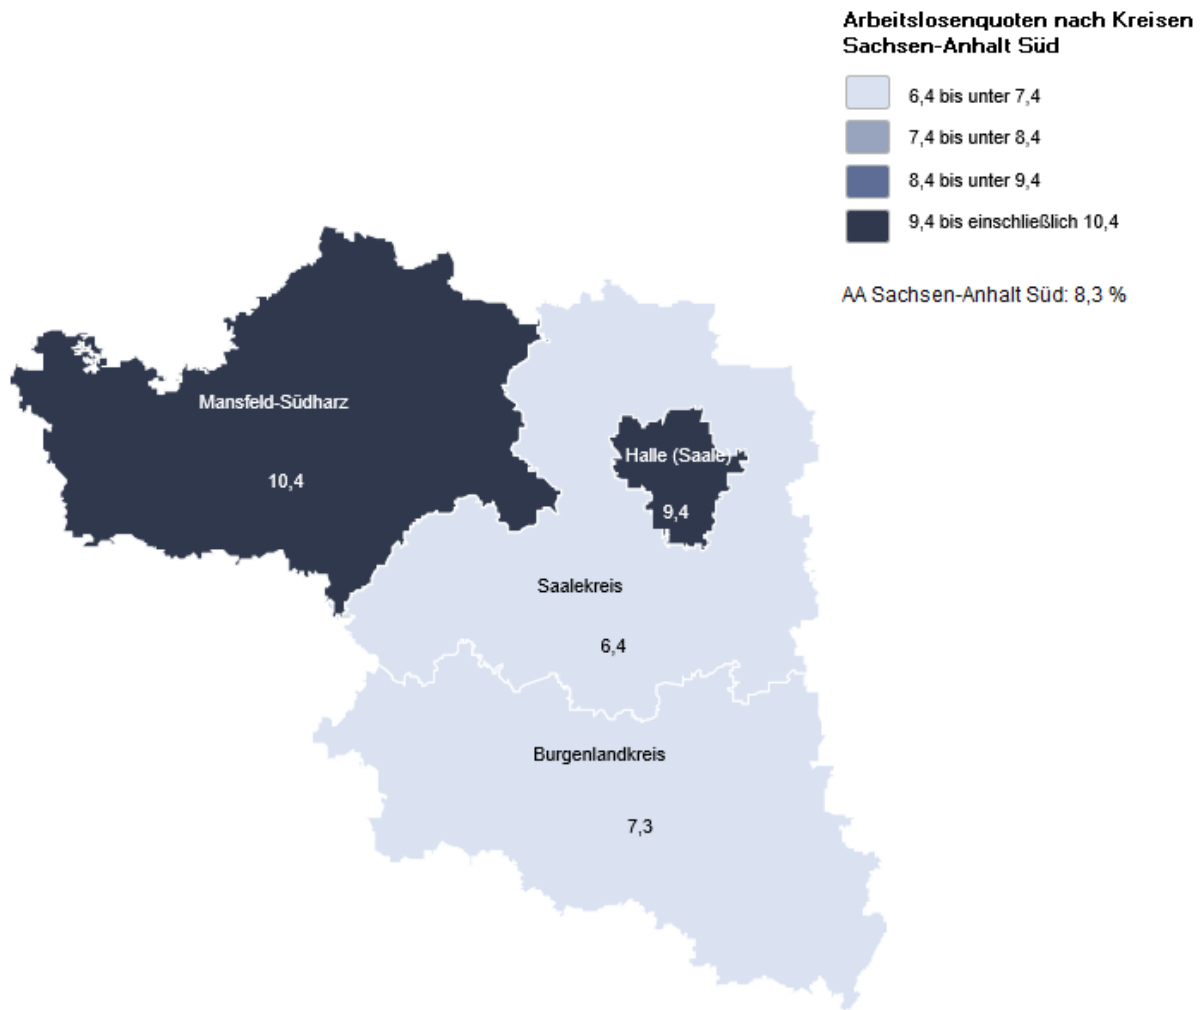

Bestand an Arbeitslosen und Arbeitslosenquoten (bezogen auf alle zivilen Erwerbspersonen)

Agentur für Arbeit Sachsen-Anhalt Süd nach Kreisen
März 2023

Agenturbezirk nach Kreisen	Bestand an Arbeitslosen	Veränderung gegenüber				Arbeitslosenquote			
		Vormonat		Vorjahresmonat		in %	Veränderung gegenüber ... in %-Punkten		
		absolut	in %	absolut	in %		Vormonat	Vorjahresmonat	
1	2	3	4	5	6	7	8		
AA Sachsen-Anhalt Süd	30.573	- 207	- 0,7	3.449	12,7	8,3	-	1,0	
Halle (Saale), Stadt	11.242	- 16	- 0,1	1.339	13,5	9,4	-	1,1	
Burgenlandkreis	6.524	- 19	- 0,3	1.137	21,1	7,3	-	1,4	
Mansfeld-Südharz	6.665	- 67	- 1,0	534	8,7	10,4	- 0,1	1,0	
Saalekreis	6.142	- 105	- 1,7	439	7,7	6,4	- 0,1	0,5