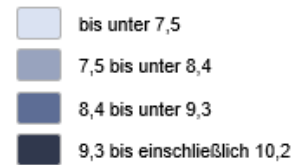

Bestand an Arbeitslosen und Arbeitslosenquoten (bezogen auf alle zivilen Erwerbspersonen)

Agentur für Arbeit Sachsen-Anhalt Süd nach Kreisen
Jahresdurchschnitt 2024

Arbeitslosenquoten nach Kreisen Sachsen-Anhalt Süd