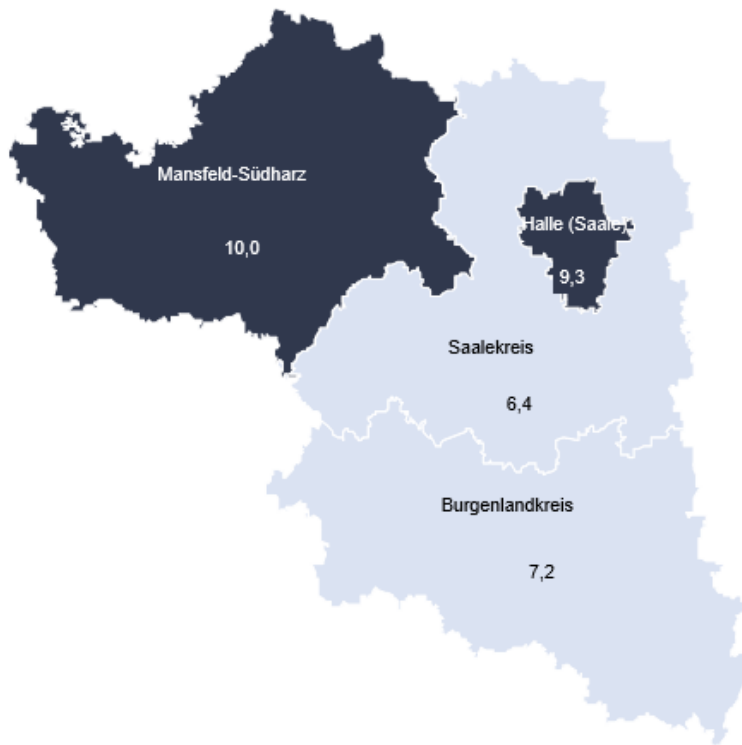

Pressemitteilung

Nr. 051 / 2024

28. Juni 2024

Der Arbeitsmarkt in Mansfeld Südharz

Arbeitslosenquote steigt auf 10,0 %

Überblick

Im Juni waren 6.336 Frauen und Männer von Arbeitslosigkeit betroffen. Damit ist die Zahl Arbeitslosen um 117 Personen zum Vormonat gestiegen. Im Vergleich zum Vorjahr sind gegenwärtig 226 Personen mehr arbeitslos gemeldet. Die Arbeitslosenquote, bezogen auf alle zivilen Erwerbspersonen, steigt auf 10,0 Prozent.

* Angabe in Prozentpunkten

Agentur für Arbeit Sachsen-Anhalt Süd nach Kreisen
Juni 2024

**Arbeitslosenquoten nach Kreisen
Sachsen-Anhalt Süd**

AA Sachsen-Anhalt Süd: 8,2 %

| Agenturbezirk nach Kreisen | Bestand an Arbeits- losen | Veränderung gegenüber | | | | Arbeitslosenquote | | | |
|------------------------------|---------------------------------|-----------------------|-------|----------------|------|-------------------|---|----------------|---|
| | | Vormonat | | Vorjahresmonat | | in % | Veränderung gegenüber ... in %-Punkten | | |
| | | absolut | in % | absolut | in % | | Vormonat | Vorjahresmonat | |
| | | 1 | 2 | 3 | 4 | 5 | 6 | 7 | 8 |
| AA Sachsen-Anhalt Süd | 30.403 | 94 | 0,3 | 925 | 3,1 | 8,2 | 0,1 | 0,2 | |
| Halle (Saale), Stadt | 11.451 | 24 | 0,2 | 390 | 3,5 | 9,3 | - | 0,1 | |
| Burgenlandkreis | 6.411 | - 91 | - 1,4 | 103 | 1,6 | 7,2 | - 0,1 | 0,1 | |
| Mansfeld-Südharz | 6.336 | 117 | 1,9 | 226 | 3,7 | 10,0 | 0,2 | 0,5 | |
| Saalekreis | 6.205 | 44 | 0,7 | 206 | 3,4 | 6,4 | 0,1 | 0,1 | |