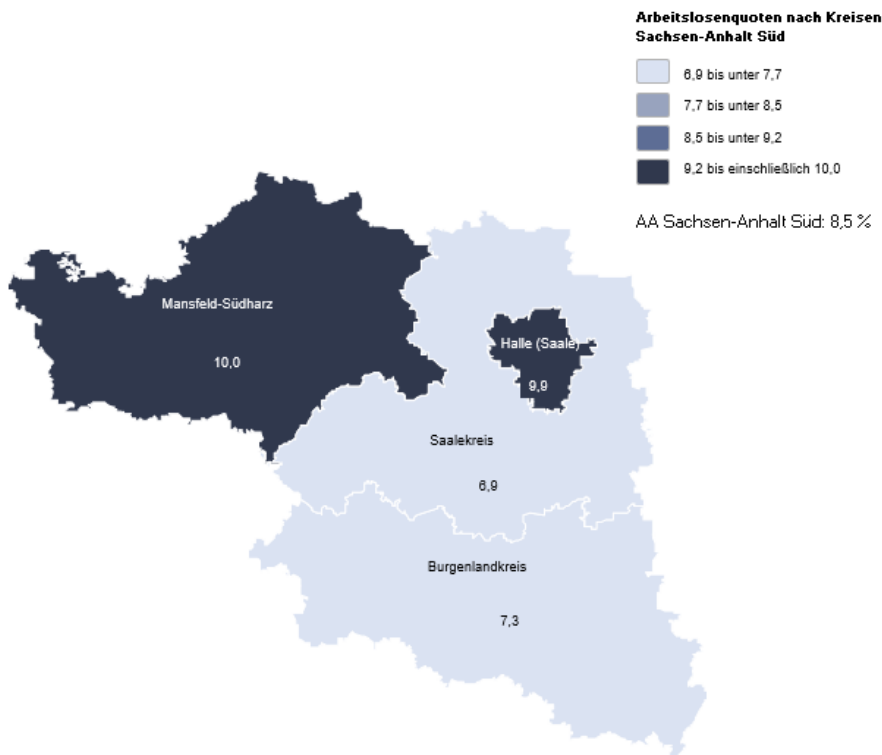

Bestand an Arbeitslosen und Arbeitslosenquoten (bezogen auf alle zivilen Erwerbspersonen)

Agentur für Arbeit Sachsen-Anhalt Süd nach Kreisen
Mai 2025

Agenturbezirk nach Kreisen	Bestand an Arbeitslosen	Veränderung gegenüber				Arbeitslosenquote			
		Vormonat		Vorjahresmonat		in %	Veränderung gegenüber ...		
		absolut	in %	absolut	in %		in %-Punkten		
		1	2	3	4	5	6	7	8
AA Sachsen-Anhalt Süd	31.823	- 296	- 0,9	1.514	5,0	8,5	- 0,1	0,4	
Halle (Saale), Stadt	12.327	- 7	- 0,1	900	7,9	9,9	- 0,1	0,6	
Burgenlandkreis	6.463	- 76	- 1,2	- 39	- 0,6	7,3	-	-	
Mansfeld-Südharz	6.295	- 211	- 3,2	76	1,2	10,0	- 0,3	0,2	
Saalekreis	6.738	- 2	- 0,0	577	9,4	6,9	-	0,6