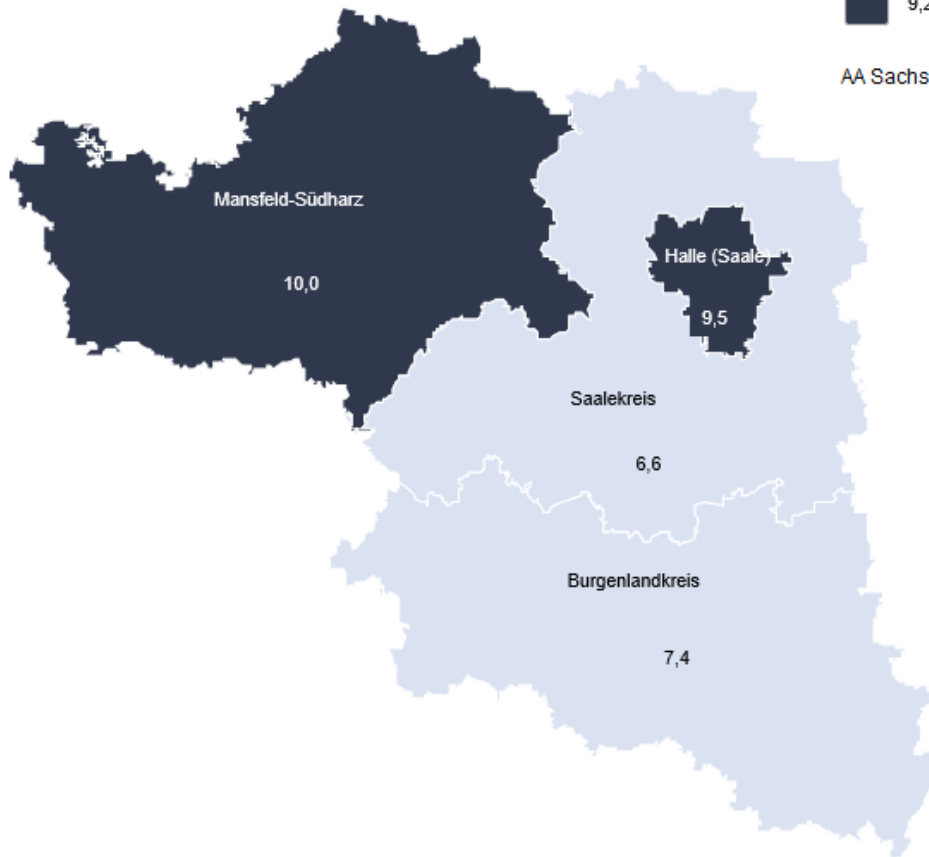

\* Angabe in Prozentpunkten

Agentur für Arbeit Sachsen-Anhalt Süd nach Kreisen  
April 2024

**Arbeitslosenquoten nach Kreisen  
Sachsen-Anhalt Süd**

AA Sachsen-Anhalt Süd: 8,3 %

Agenturbezirk nach Kreisen	Bestand an Arbeits- losen	Veränderung gegenüber				Arbeitslosenquote			
		Vormonat		Vorjahresmonat		in %	Veränderung gegenüber ... in %-Punkten		
		absolut	in %	absolut	in %		Vormonat	Vorjahresmonat	
		1	2	3	4	5	6	7	8
<b>AA Sachsen-Anhalt Süd</b>	30.780	- 387	- 1,2	587	1,9	8,3	- 0,1	0,1	
Halle (Saale), Stadt	11.421	- 12	- 0,1	272	2,4	9,5	-	0,2	
Burgenlandkreis	6.642	- 127	- 1,9	166	2,6	7,4	- 0,2	0,2	
Mansfeld-Südharz	6.414	- 130	- 2,0	- 67	- 1,0	10,0	- 0,2	- 0,1	
Saalekreis	6.303	- 118	- 1,8	216	3,5	6,6	- 0,1	0,2	