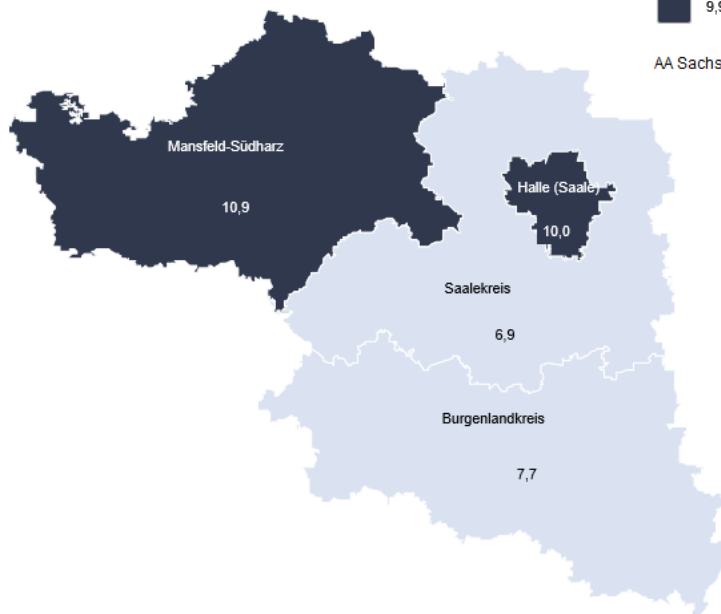

Pressemitteilung

Nr. 010 / 2025

31. Januar 2025

Der Arbeitsmarkt im Saalekreis

Arbeitslosenquote steigt auf 6,9 %

Überblick

Im Januar waren 6.762 Frauen und Männer von Arbeitslosigkeit betroffen. Das sind 317 Arbeitslose mehr als vor einem Monat. Im Vergleich zum Vorjahr sind gegenwärtig 160 Frauen und Männer mehr arbeitslos gemeldet (+2,4%). Die Arbeitslosenquote, bezogen auf alle zivilen Erwerbspersonen, liegt bei 6,9 Prozent.

Merkmal	Berichtsmonat	Vormonat	Vorjahr
Arbeitslosigkeit Saalekreis	6.762	+ 317	+ 160
... Betreuung Agentur für Arbeit (SGBIII)	2.288	+ 223	+ 72
... Jobcenter Saalekreis (SGBII)	4.474	+ 94	+ 88
Arbeitslosenquote Saalekreis	6,9 %	+ 0,3*	+/- 0,0*
Unterbeschäftigung (ohne Kurzarbeit)	8.591	+ 256	- 23
Beschäftigungsaufnahmen am ersten Arbeitsmarkt	234	- 34	- 52
Entlassungen am ersten Arbeitsmarkt	547	+ 16	- 26
Neu gemeldete Stellen	184	- 70	- 59
Arbeitslosenquote Geschäftsstelle Merseburg	8,8 %	+ 0,4*	+ 0,1*
Arbeitslosigkeit Geschäftsstelle Merseburg	5.353	+ 225	+ 206

* Angabe in Prozentpunkten

Agentur für Arbeit Sachsen-Anhalt Süd nach Kreisen
Januar 2025

**Arbeitslosenquoten nach Kreisen
Sachsen-Anhalt Süd**

AA Sachsen-Anhalt Süd: 8,8 %

Agenturbezirk nach Kreisen	Bestand an Arbeitslosen	Veränderung gegenüber				Arbeitslosenquote			
		Vormonat		Vorjahresmonat		in %	Veränderung gegenüber ... in %-Punkten		
		absolut	in %	absolut	in %		Vormonat	Vorjahresmonat	
		1	2	3	4	5	6	7	8
AA Sachsen-Anhalt Süd	32.876	1.625	5,2	928	2,9	8,8	0,4	0,2	
Halle (Saale), Stadt	12.324	627	5,4	823	7,2	10,0	0,5	0,5	
Burgenlandkreis	6.885	404	6,2	- 135	- 1,9	7,7	0,4	- 0,2	
Mansfeld-Südharz	6.905	277	4,2	80	1,2	10,9	0,4	0,2	
Saalekreis	6.762	317	4,9	160	2,4	6,9	0,3	-	