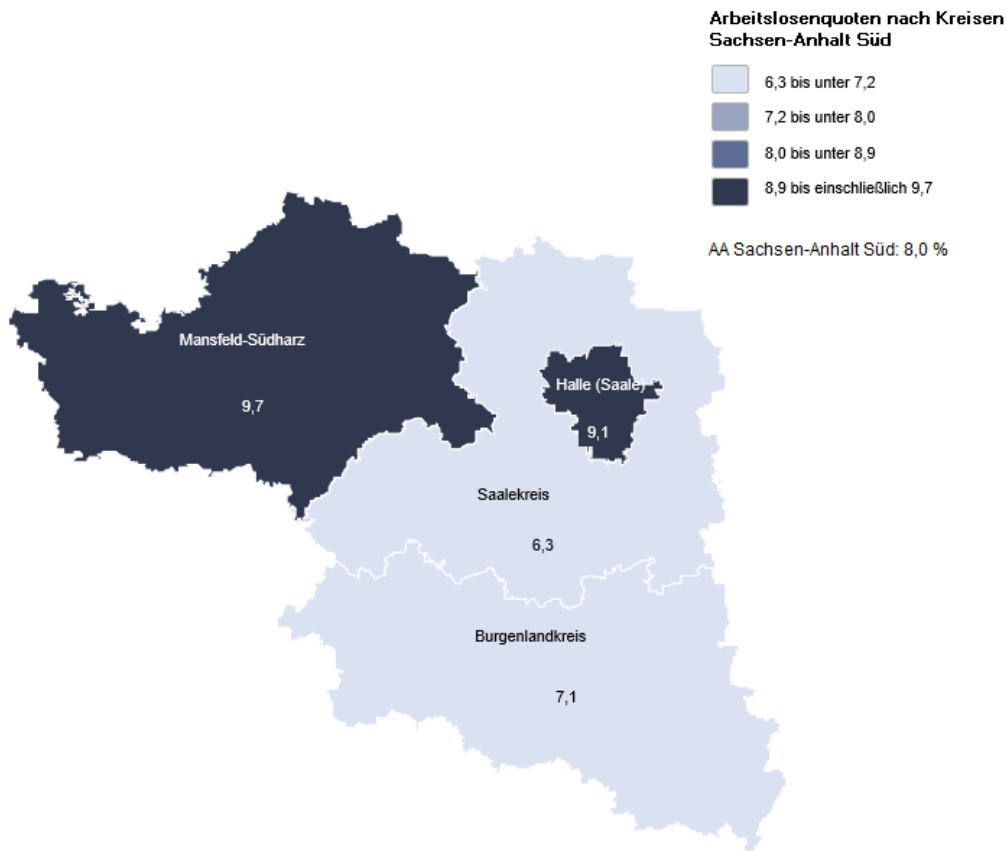

Pressemitteilung

Nr. 036 / 2023

31. Mai 2023

Der Arbeitsmarkt im Saalekreis

- **Arbeitslosenquote sinkt auf 6,3 %**

Überblick

Im Mai waren 6.016 Frauen und Männer von Arbeitslosigkeit betroffen. Das sind 71 Arbeitslose weniger als vor einem Monat. Im Vergleich zum Vorjahr sind gegenwärtig 498 Frauen und Männer mehr arbeitslos gemeldet (+9,0%). Die Arbeitslosenquote, bezogen auf alle zivilen Erwerbspersonen, sinkt auf 6,3 Prozent.

Merkmal	Berichtsmonat	Vormonat	Vorjahr
Arbeitslosigkeit Saalekreis	6.016	-71	+498
... Betreuung Agentur für Arbeit (SGBIII)	1.906	-71	+22
... Jobcenter Saalekreis (SGBII)	4.110	+/- 0	+476
Arbeitslosenquote Saalekreis	6,3 %	-0,1*	+0,5*
Unterbeschäftigung (ohne Kurzarbeit)	8.398	-15	+824
Beschäftigungsaufnahmen am ersten Arbeitsmarkt	298	-63	+/- 0
Entlassungen am ersten Arbeitsmarkt	319	-35	-27
Neu gemeldete Stellen	240	+7	-112
Arbeitslosenquote Geschäftsstelle Merseburg	8,0 %	-0,2*	+0,7*
Arbeitslosigkeit Geschäftsstelle Merseburg	4.744	-72	+437

* Angabe in Prozentpunkten

Agentur für Arbeit Sachsen-Anhalt Süd nach Kreisen
Mai 2023

Agenturbezirk nach Kreisen	Bestand an Arbeitslosen	Veränderung gegenüber				Arbeitslosenquote		
		Vormonat		Vorjahresmonat		in %	Veränderung gegenüber ... in %-Punkten	
		absolut	in %	absolut	in %		Vormonat	Vorjahresmonat
		1	2	3	4	5	6	7
AA Sachsen-Anhalt Süd	29.534	- 659	- 2,2	3.169	12,0	8,0	- 0,2	0,9
Halle (Saale), Stadt	11.043	- 106	- 1,0	1.315	13,5	9,1	- 0,2	1,0
Burgenlandkreis	6.293	- 183	- 2,8	948	17,7	7,1	- 0,1	1,1
Mansfeld-Südharz	6.182	- 299	- 4,6	408	7,1	9,7	- 0,4	0,7
Saalekreis	6.016	- 71	- 1,2	498	9,0	6,3	- 0,1	0,5