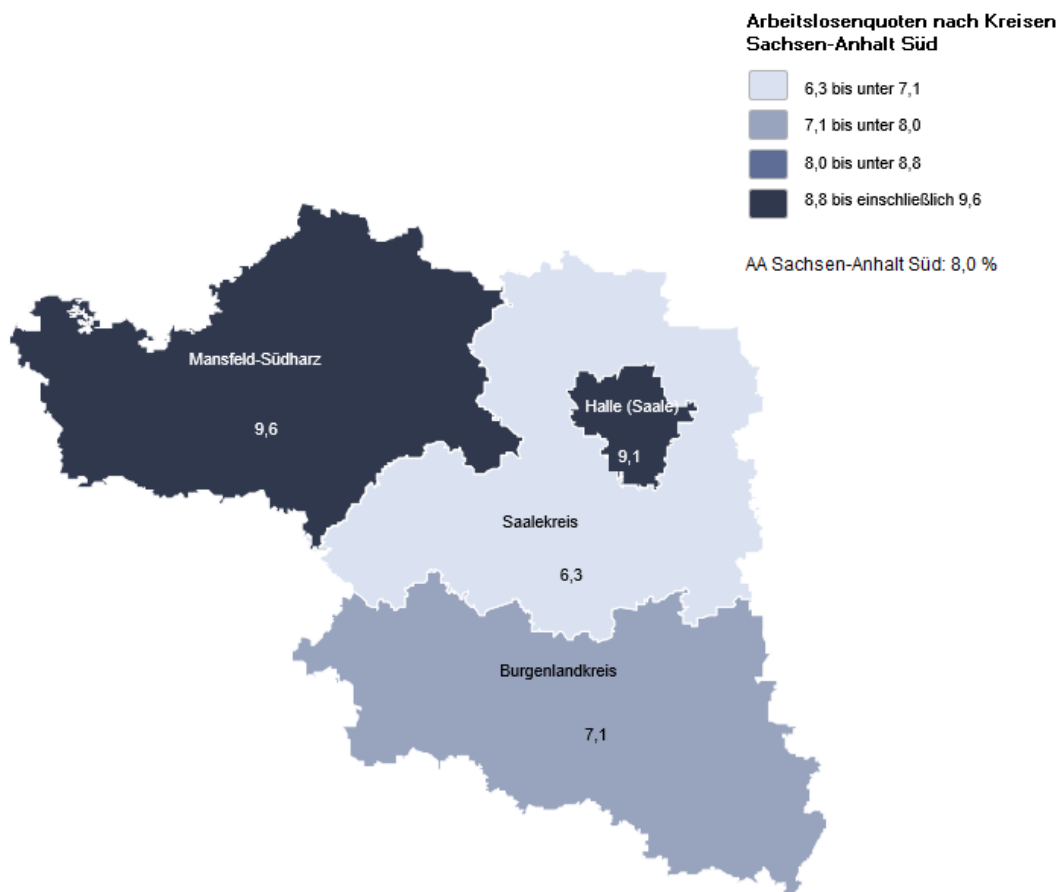

Bestand an Arbeitslosen und Arbeitslosenquoten (bezogen auf alle zivilen Erwerbspersonen)

Agentur für Arbeit Sachsen-Anhalt Süd nach Kreisen
September 2023

Agenturbezirk nach Kreisen	Bestand an Arbeitslosen	Veränderung gegenüber				Arbeitslosenquote			
		Vormonat		Vorjahresmonat		in %	Veränderung gegenüber ...		
		absolut	in %	absolut	in %		in %-Punkten		
		1	2	3	4	5	6	Vormonat	Vorjahresmonat
AA Sachsen-Anhalt Süd	29.476	- 1.206	- 3,9	949	3,3	8,0	- 0,3	0,3	
Halle (Saale), Stadt	11.003	- 627	- 5,4	521	5,0	9,1	- 0,5	0,4	
Burgenlandkreis	6.331	- 249	- 3,8	297	4,9	7,1	- 0,3	0,4	
Mansfeld-Südharz	6.133	- 222	- 3,5	- 6	- 0,1	9,6	- 0,3	-	
Saalekreis	6.009	- 108	- 1,8	137	2,3	6,3	- 0,1	0,2