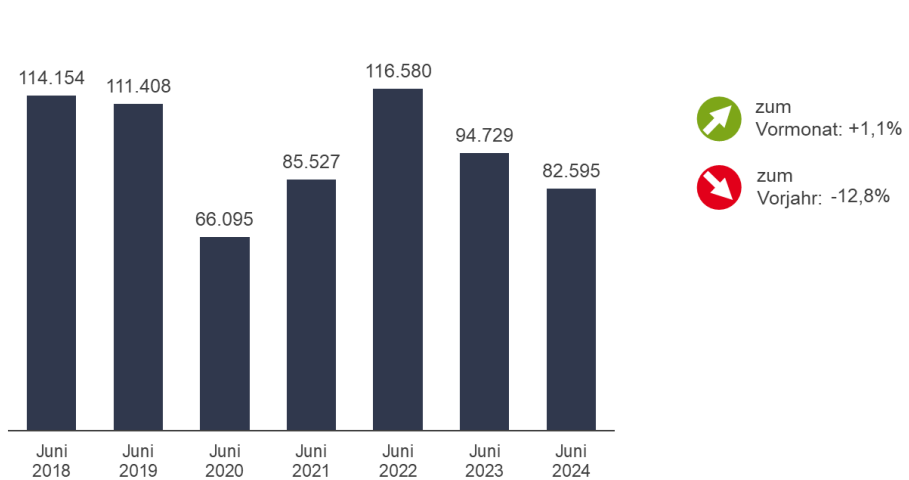

Der Arbeitsmarkt in Baden-Württemberg im Juni 2024

Bestand an Arbeitslosen und Arbeitslosenquoten (in %)

Bestand gemeldete Arbeitsstellen

Bestand an arbeitslosen Jugendliche und Arbeitslosenquote (in %)

Bestand sozialversicherungspflichtige Beschäftigte