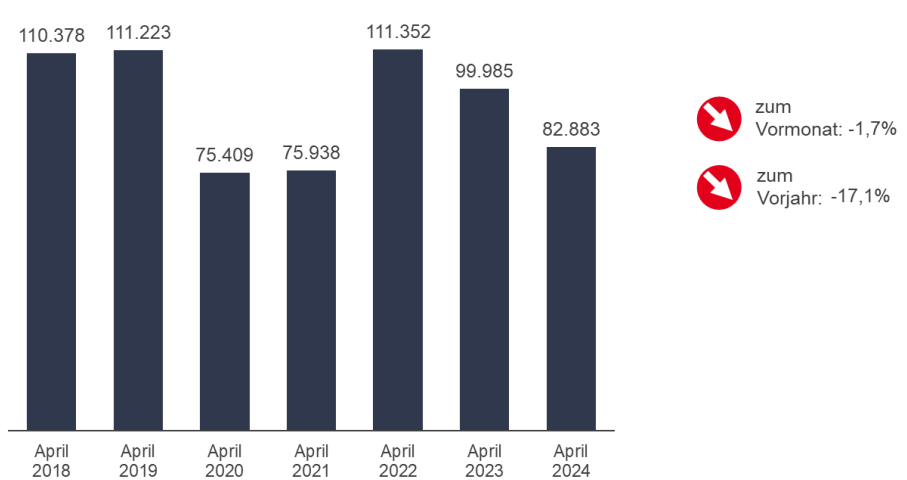

Bestand gemeldete Arbeitsstellen