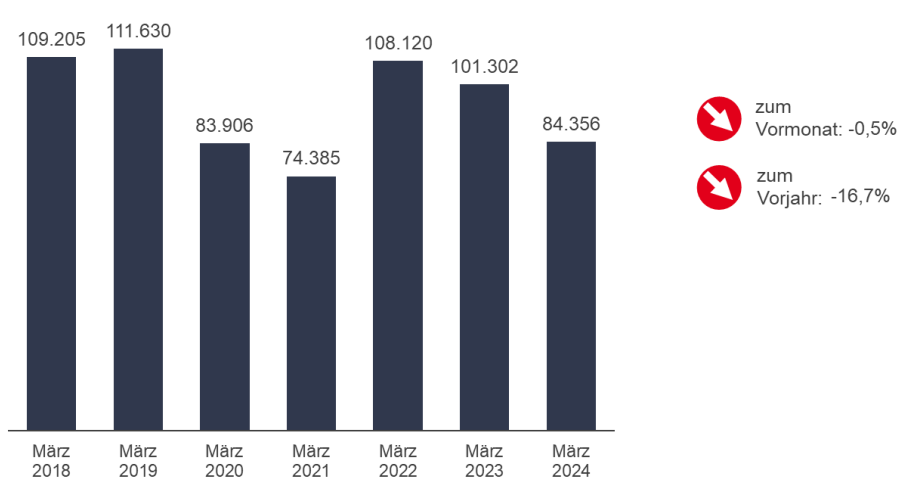

Der Arbeitsmarkt in Baden-Württemberg im März 2024

Bestand an Arbeitslosen und Arbeitslosenquoten (in %)

Bestand gemeldete Arbeitsstellen

Bestand an arbeitslosen Jugendliche und Arbeitslosenquote (in %)

Bestand sozialversicherungspflichtige Beschäftigte