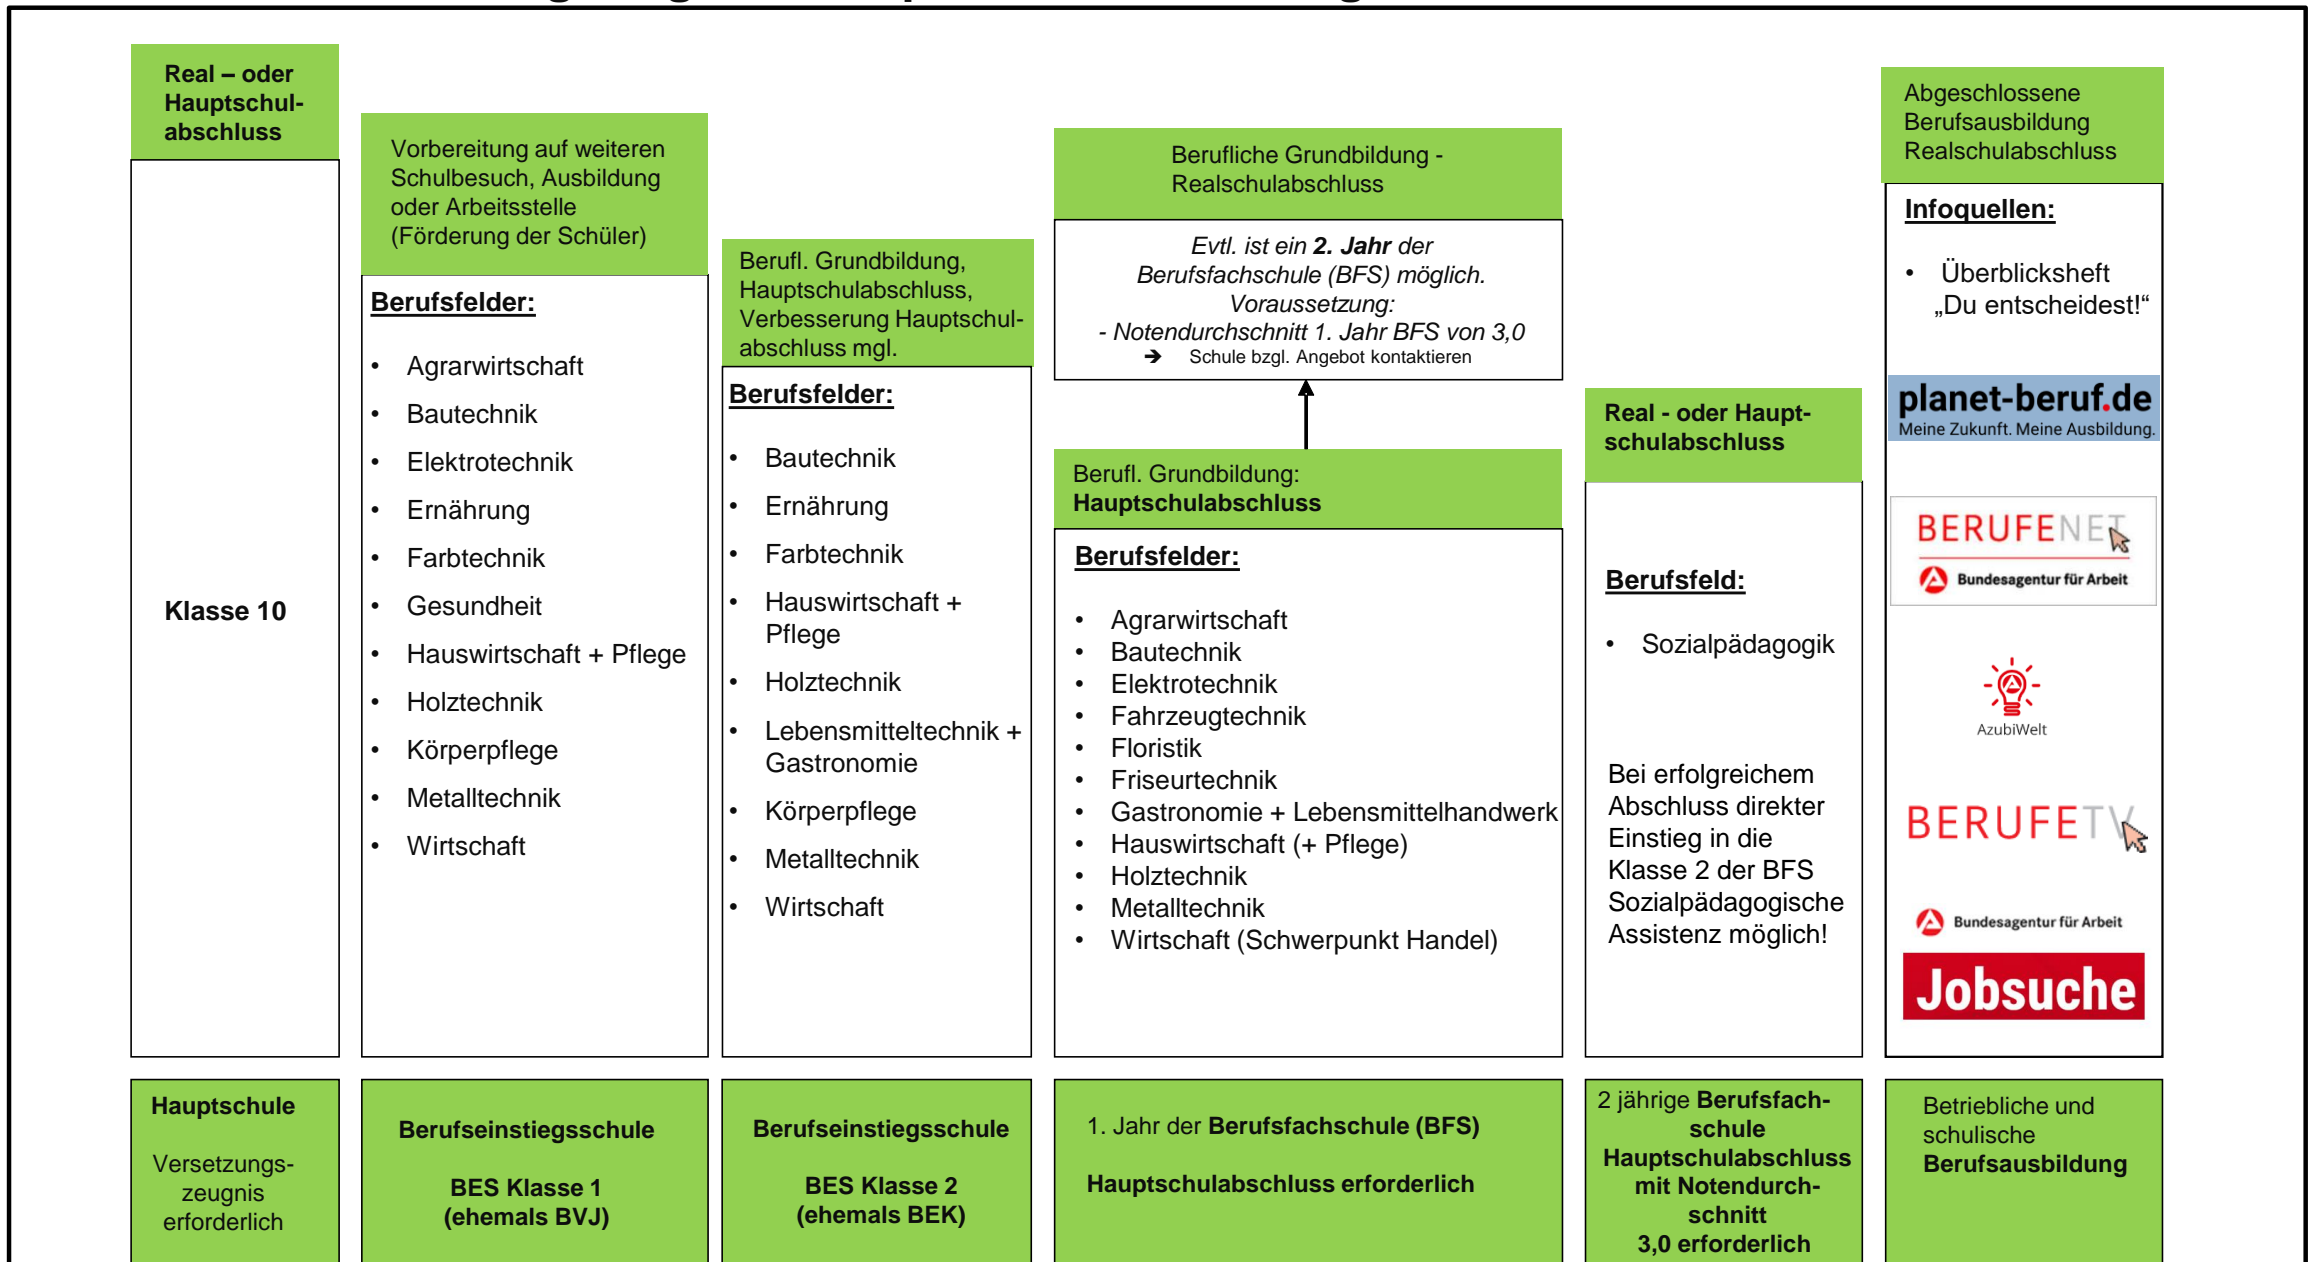

Bildungswege für Hauptschüler in der Region Osnabrück

Angebote der Berufsbildenden Schulen

Anschrift der Schulen	Berufseinstiegsschule BES Klasse 1	Berufseinstiegsschule BES Klasse 2	1 jährige Berufsfachschule (mit Hauptschulabschluss)	2 jährige Berufsfachschule (Notendurchschnitt von 3,0)
Berufsbildende Schulen der Stadt Osnabrück* Pottgraben 4, 49074 Osnabrück Tel. 0541 / 3238 73 00 www.bbs-pottgraben.de	Wirtschaft (Verkauf/Lager)	Wirtschaft (Verkauf/Lager)		
Berufsbildende Schulen der Stadt Osnabrück Schölerbergstr. 20, 49082 Osnabrück Tel. 0541 / 323 87 100 www.bbs-schoelerberg.de		Wirtschaft	Wirtschaft (Einzelhandel)	Wirtschaft (Einzelhandel; 2. Klasse RSA mgl.)
Berufsbildende Schulen der Stadt Osnabrück* Berufsschulzentrum am Westerberg Stüvestr. 35, 49076 Osnabrück Tel. 0541 / 323- 23 09 www.bszw.de	Bautechnik Ernährung Farbtechnik Holztechnik Körperpflege Metalltechnik	Bautechnik Ernährung Farbtechnik Holztechnik Körperpflege Metalltechnik	Bautechnik, Holztechnik Friseurtechnik (wird nicht regelmäßig angeboten) Gastronomie + Lebensmittelhandwerk	
Berufsbildende Schulen des Landkreises Osnabrück Brinkstr. 17, 49080 Osnabrück Tel. 0541 / 98 22 30 www.bbs-os-brinkstr.de			Elektrotechnik - Energietechnik Metalltechnik	
Berufsbildende Schulen des Landkreises Osnabrück* Am Krümpel 38, 49090 Osnabrück Tel. 0541 / 96 14 50 www.bbs-haste.de	Hausw.+Pflege /Agrarwirtschaft Hausw.+Pflege/Betreuung	Hauswirtschaft + Pflege/Agrarwirtschaft Hauswirtschaft + Pflege/Betreuung	Agrarwirtschaft Floristik Gärtner/-in Hauswirtschaft + Pflege (SP: Hauswirtschaft)	Hauswirtschaft + Pflege (2. Klasse RSA mgl.) Sozialpädagogik (wird 2023/24 angeboten)
Berufsbildende Schulen im Marienheim¹ Gut Sutthausen 1, 49082 Osnabrück Tel. 0541 / 99 00 40 www.bbs-marienheim.de		Gesundheit + Soziales		Sozialpädagogik
Berufsbildende Schulen des Landkreises Osnabrück* Ravensbergstr. 15, 49593 Bersenbrück Tel. 05439 / 9 40 20 www.bbs-bersenbrueck.de	Agrarwirtschaft Bautechnik Ernährung Farbtechnik + Raumgestaltung Hauswirtschaft (+ Pflege) Holztechnik, Metalltechnik Körperpflege Wirtschaft	Hauswirtschaft + Pflege Lebensmitteltechnik + Gastronomie Metalltechnik Holztechnik Bautechnik Farbtechnik + Raumgestaltung Wirtschaft	Agrarwirtschaft Bautechnik Fahrzeugtechnik Hauswirtschaft + Pflege Holztechnik Metalltechnik Wirtschaft (Einzelhandel)	
Berufsbildende Schulen des Landkreises Osnabrück* Lindenstr. 1, 49324 Melle Tel. 05422 / 9 42 60 www.bbs-melle.de	Hauswirtschaft Holztechnik Metalltechnik	Bautechnik Hauswirtschaft + Pflege Holztechnik Wirtschaft	Bautechnik Hauswirtschaft + Pflege Holztechnik Wirtschaft (Einzelhandel)	Hauswirtschaft & Ernährung (2. Klasse RSA mgl.) Sozialpädagogik (2-jährig) Wirtschaft (Klasse 2)