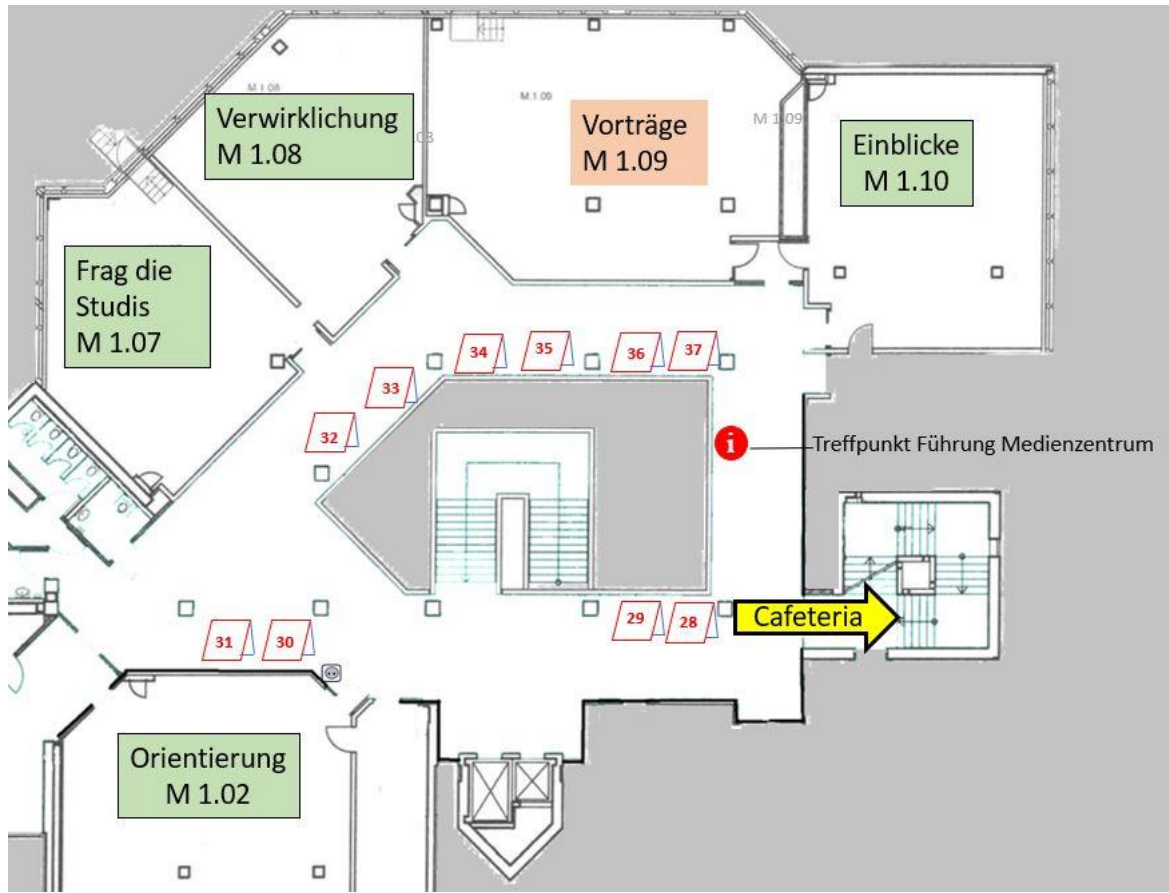

Die Turnhalle befindet sich ganz rechts neben dem Hinterausgang

Ebene 0

Infostände

6	Uni Würzburg	14	HS Hof	22	Uni Bayreuth
7	HS Nordhausen	15	Uni Mainz	23	Uni Jena
8	TH Nürnberg	16	HS Coburg	24	EAH Jena
9	Uni Bamberg	17	TU München	25	Uni Regensburg
10	Uni Augsburg	18	LMU München	26	Uni Passau
11	TH Aschaffenburg	19	Uni Erlangen-Nürnberg	27	HS Schmalkalden
12	EvHS Nürnberg	20	HS der Agentur für Arbeit		
13	TU Dresden	21	DHBW Heilbronn, Mosbach		

Ebene 1

Infostände

28	OTH Amberg-Weiden
29	HS Ansbach
30	FH Erfurt
31	HS Fulda
32	HS Darmstadt
33	TU Ilmenau
34	HS München
35	OTH Regensburg
36	Bauhaus-Uni Weimar
37	HS Weihenstephan-Triesdorf

Themenräume

M1.02 Orientierung

M1.07 Frag die Studis

M1.08 Verwirklichung

M1.10 Einblicke

Führung Medienräume

In der Ebene 1 findest Du auch den Treffpunkt für die Führung durch das Medienzentrum der THWS (s. gelbe Markierung im Standplan)