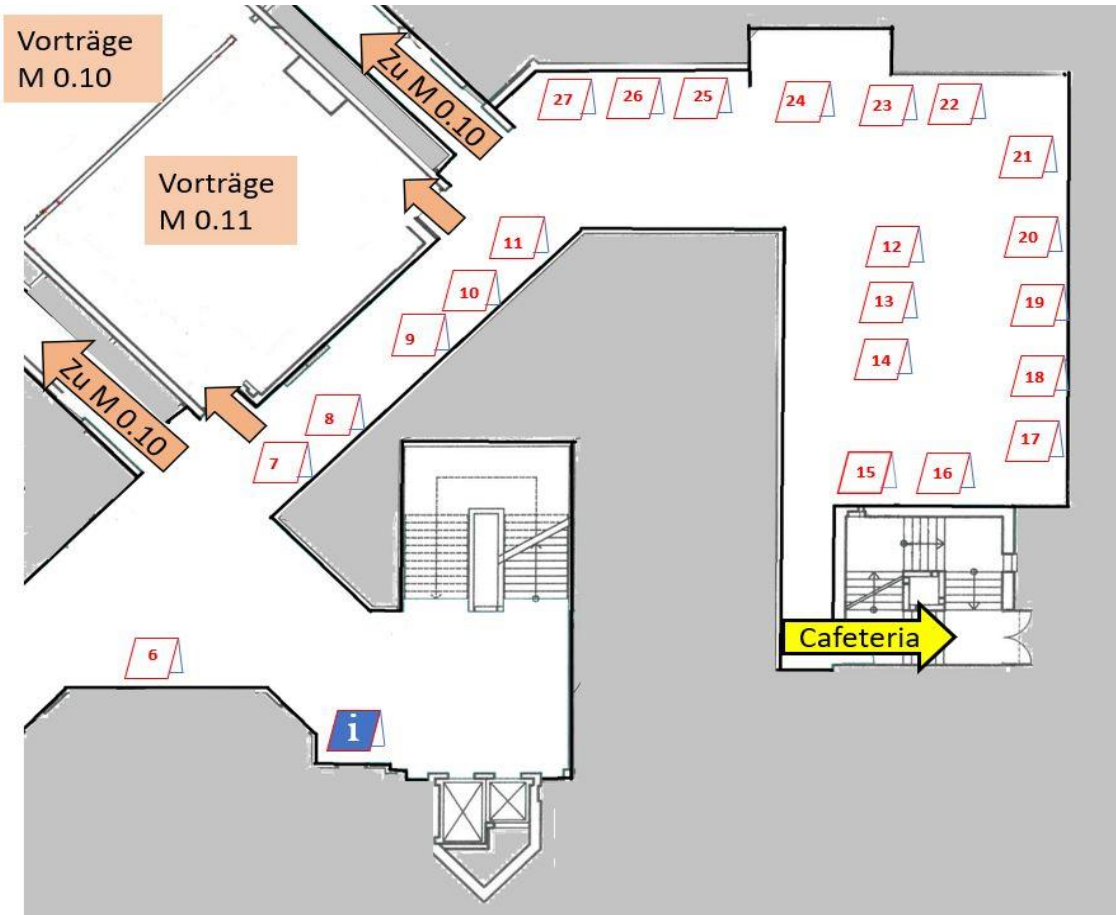

Zur Turnhalle gelangst Du über die Ebene -1.

Du gehst am mittleren Hörsaal vorbei (**gelbe Markierung im Standplan Ebene -1**) und gelangst durch den Hinterausgang auf den Pausenhof des angrenzenden Röntgengymnasiums.

Die Turnhalle befindet sich ganz rechts neben dem Hinterausgang

Ebene 0

Infostände

6	Uni Würzburg	14	HS Hof	22	Uni Bayreuth
7	HS Nordhausen	15	Uni Mainz	23	Uni Jena
8	TH Nürnberg	16	HS Coburg	24	EAH Jena
9	Uni Bamberg	17	TU München	25	Uni Regensburg
10	Uni Augsburg	18	LMU München	26	Uni Passau
11	TH Aschaffenburg	19	Uni Erlangen-Nürnberg	27	HS Schmalkalden
12	EvHS Nürnberg	20	HS der Agentur für Arbeit		
13	TU Dresden	21	DHBW Heilbronn, Mosbach		

Ebene 1

Infostände

28	OTH Amberg-Weiden
29	HS Ansbach
30	FH Erfurt
31	HS Fulda
32	HS Darmstadt
33	TU Ilmenau
34	HS München
35	OTH Regensburg
36	Bauhaus-Uni Weimar
37	HS Weihenstephan-Triesdorf

Themenräume

M1.02 Orientierung

M1.07 Frag die Studis

M1.08 Verwirklichung

M1.10 Einblicke

Führung Medienräume

In der Ebene 1 findest Du auch den Treffpunkt für die Führung durch das Medienzentrum der THWS (s. gelbe Markierung im Standplan)