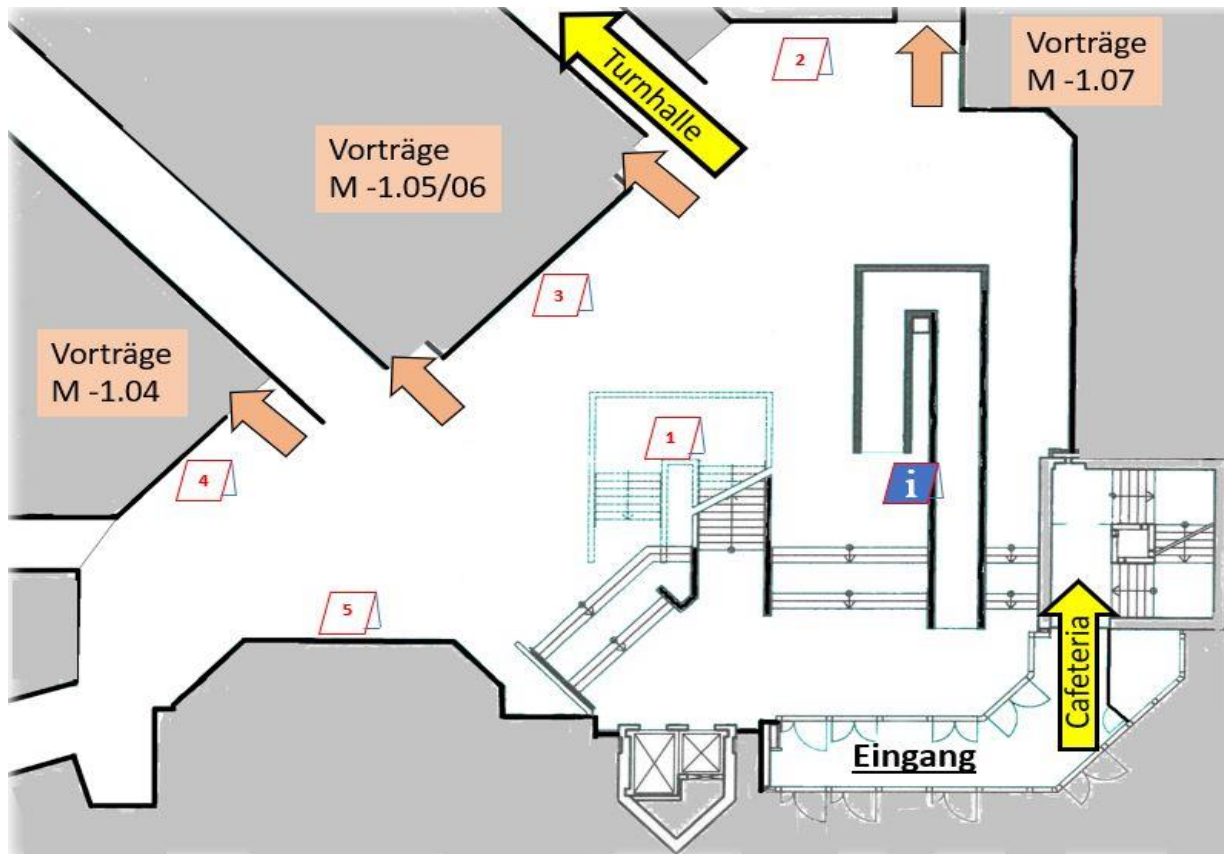

Ebene -1

Infostände

1	Studien- und Berufsberatung Agentur für Arbeit
2	Technische Hochschule Würzburg-Schweinfurt
3	Infostand Berufsberatung
4	Karriereberatung Bundeswehr
5	Bayerische Landespolizei

Turnhalle RGW – Wegbeschreibung

Zur Turnhalle gelangst Du über die Ebene -1.

Du gehst am mittleren Hörsaal vorbei (**gelbe Markierung im Standplan Ebene -1**) und gelangst durch den Hinterausgang auf den Pausenhof des angrenzenden Röntgengymnasiums.

Die Turnhalle befindet sich ganz rechts neben dem Hinterausgang