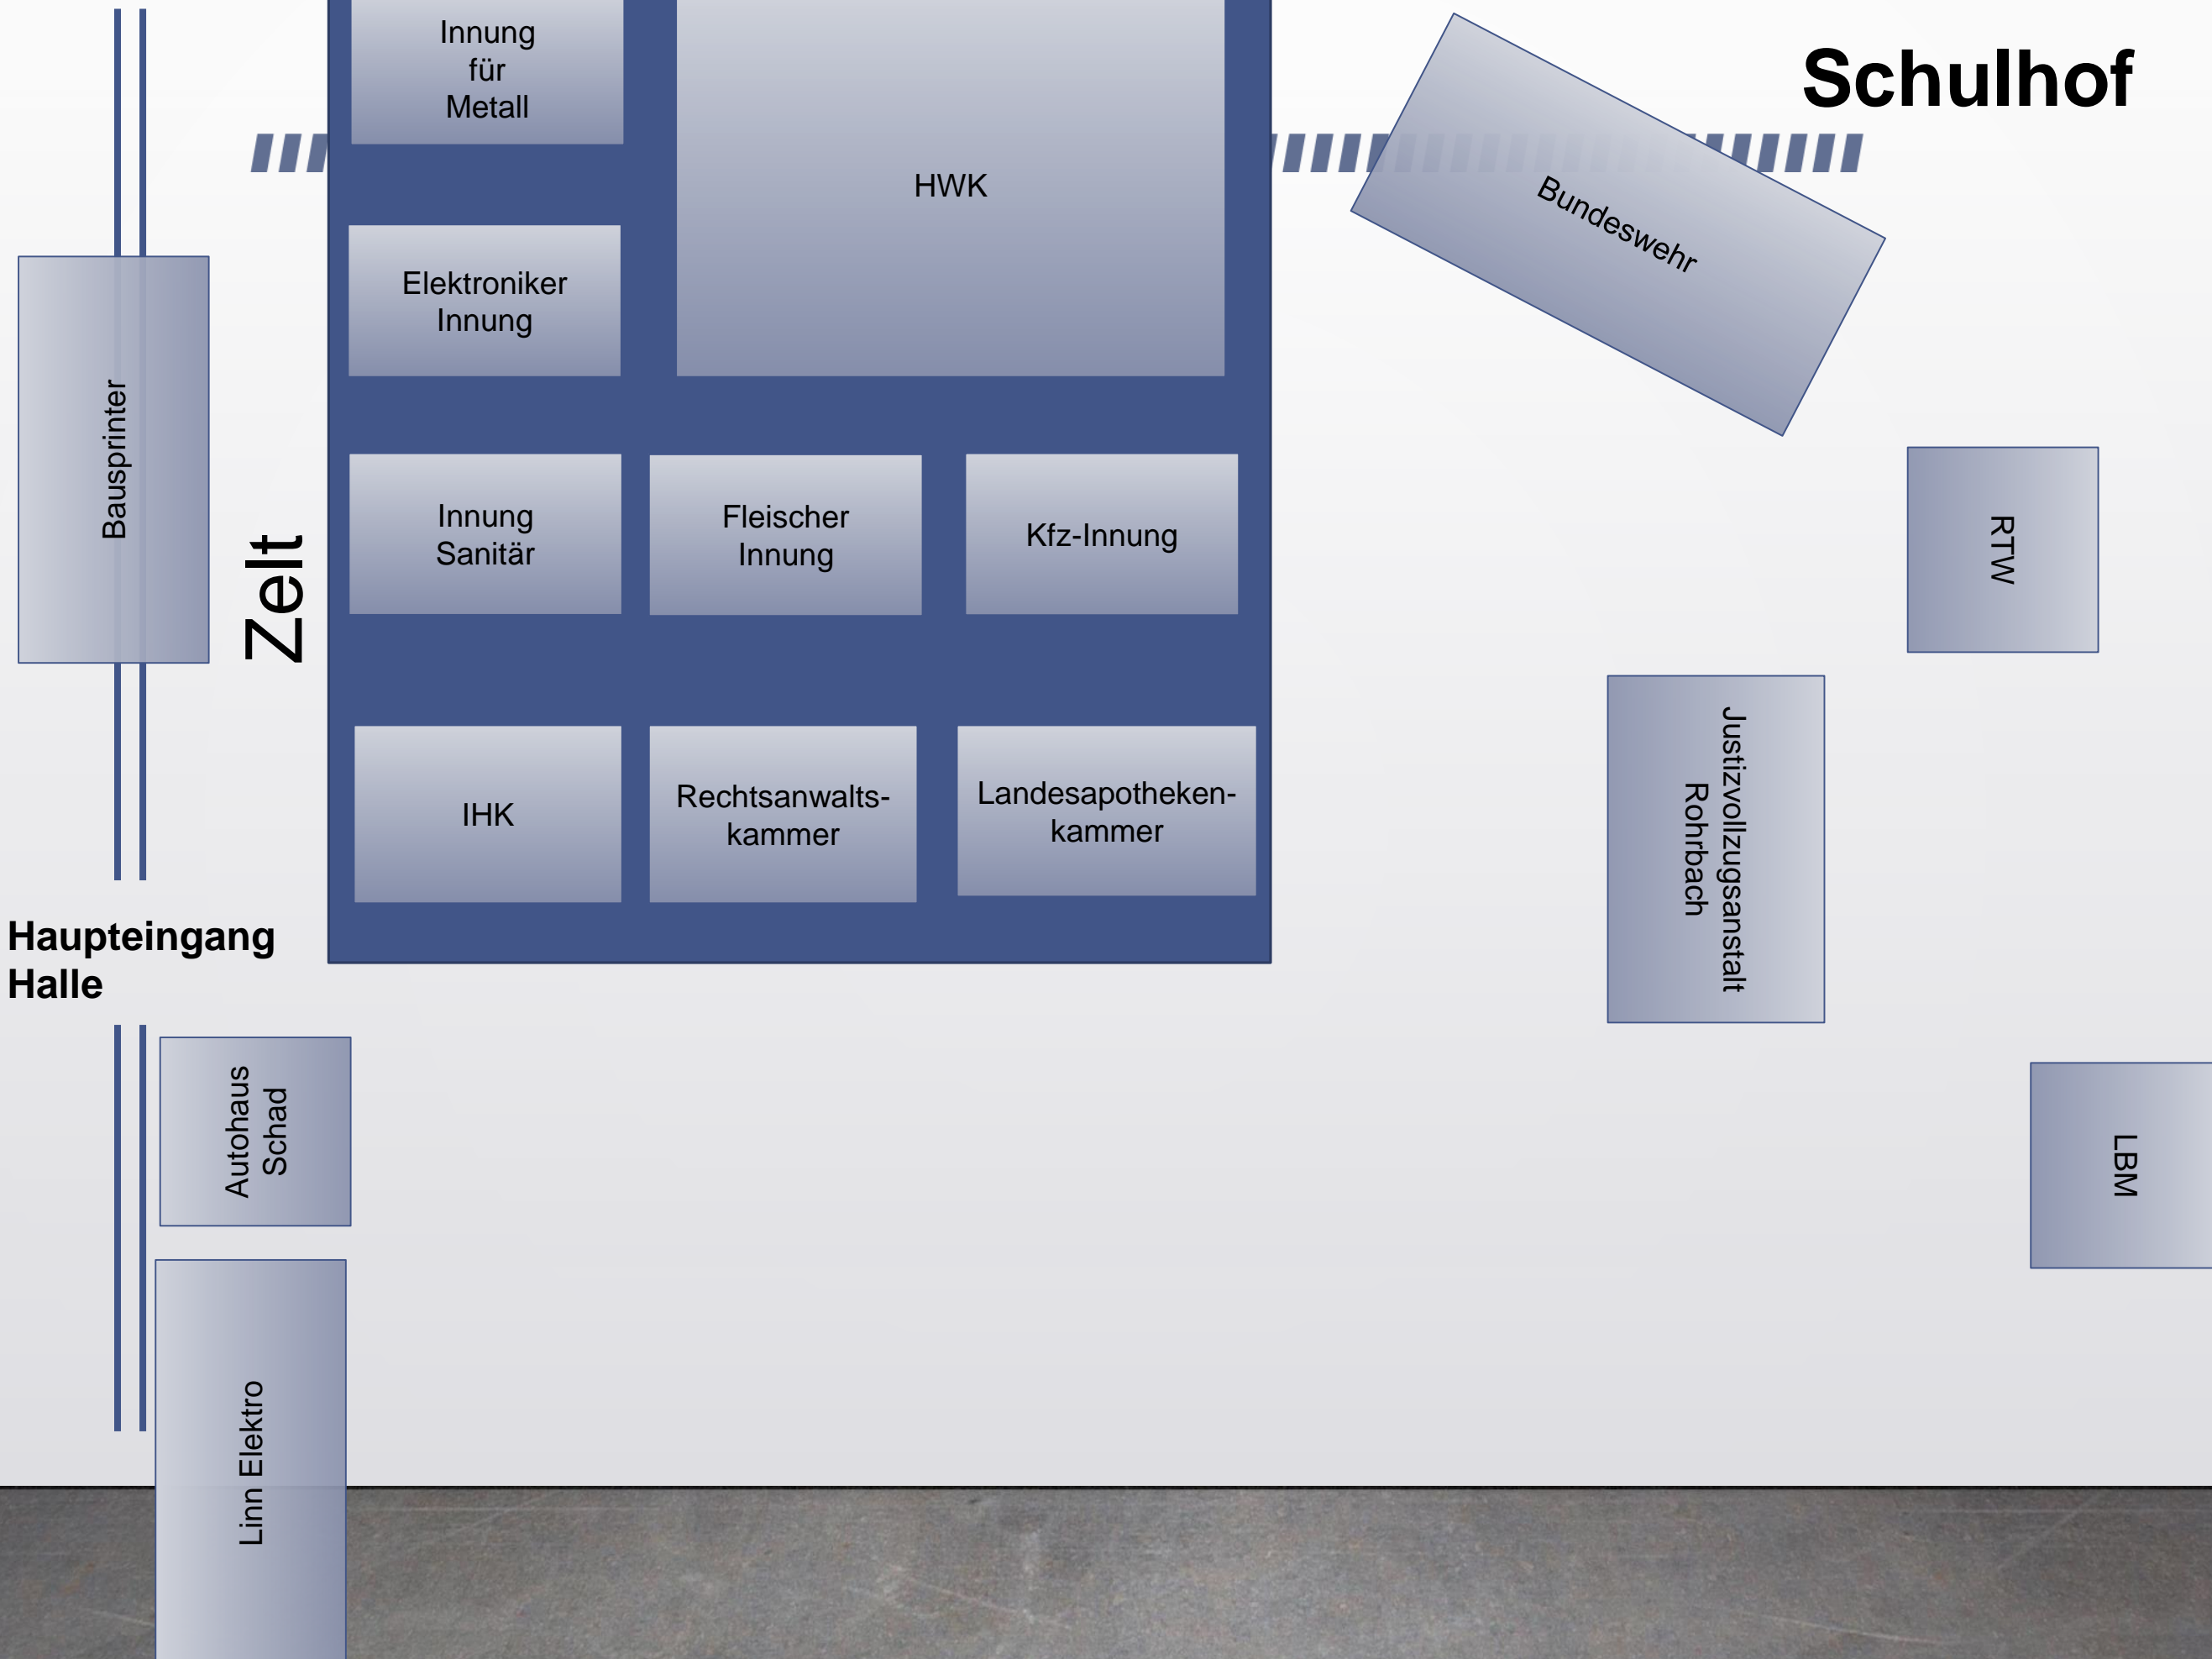

Schulhof

Catering – Ibis Grill

WC

Vortragsraum

Vortrag:
duales Studium
in Rheinland-
Pfalz
um 10:00 Uhr

Schneider Bau

Pall Filtersystems

Willi Iselborn

Foyer

Bewerbungs-
check

offene
Ausbildungsstellenbörse

Haupteingang Halle

Eingang Empore

Haupteingang

Polizei

BBS
Wirtschaft KH

Empore

Aufzug

ALDI SÜD

sozialstation
nahe

Evangelische
Sozialstation

Lounge

Joschka Link Fotografie

Hair by Hahn
-Styling

Antenne
Glücksrad