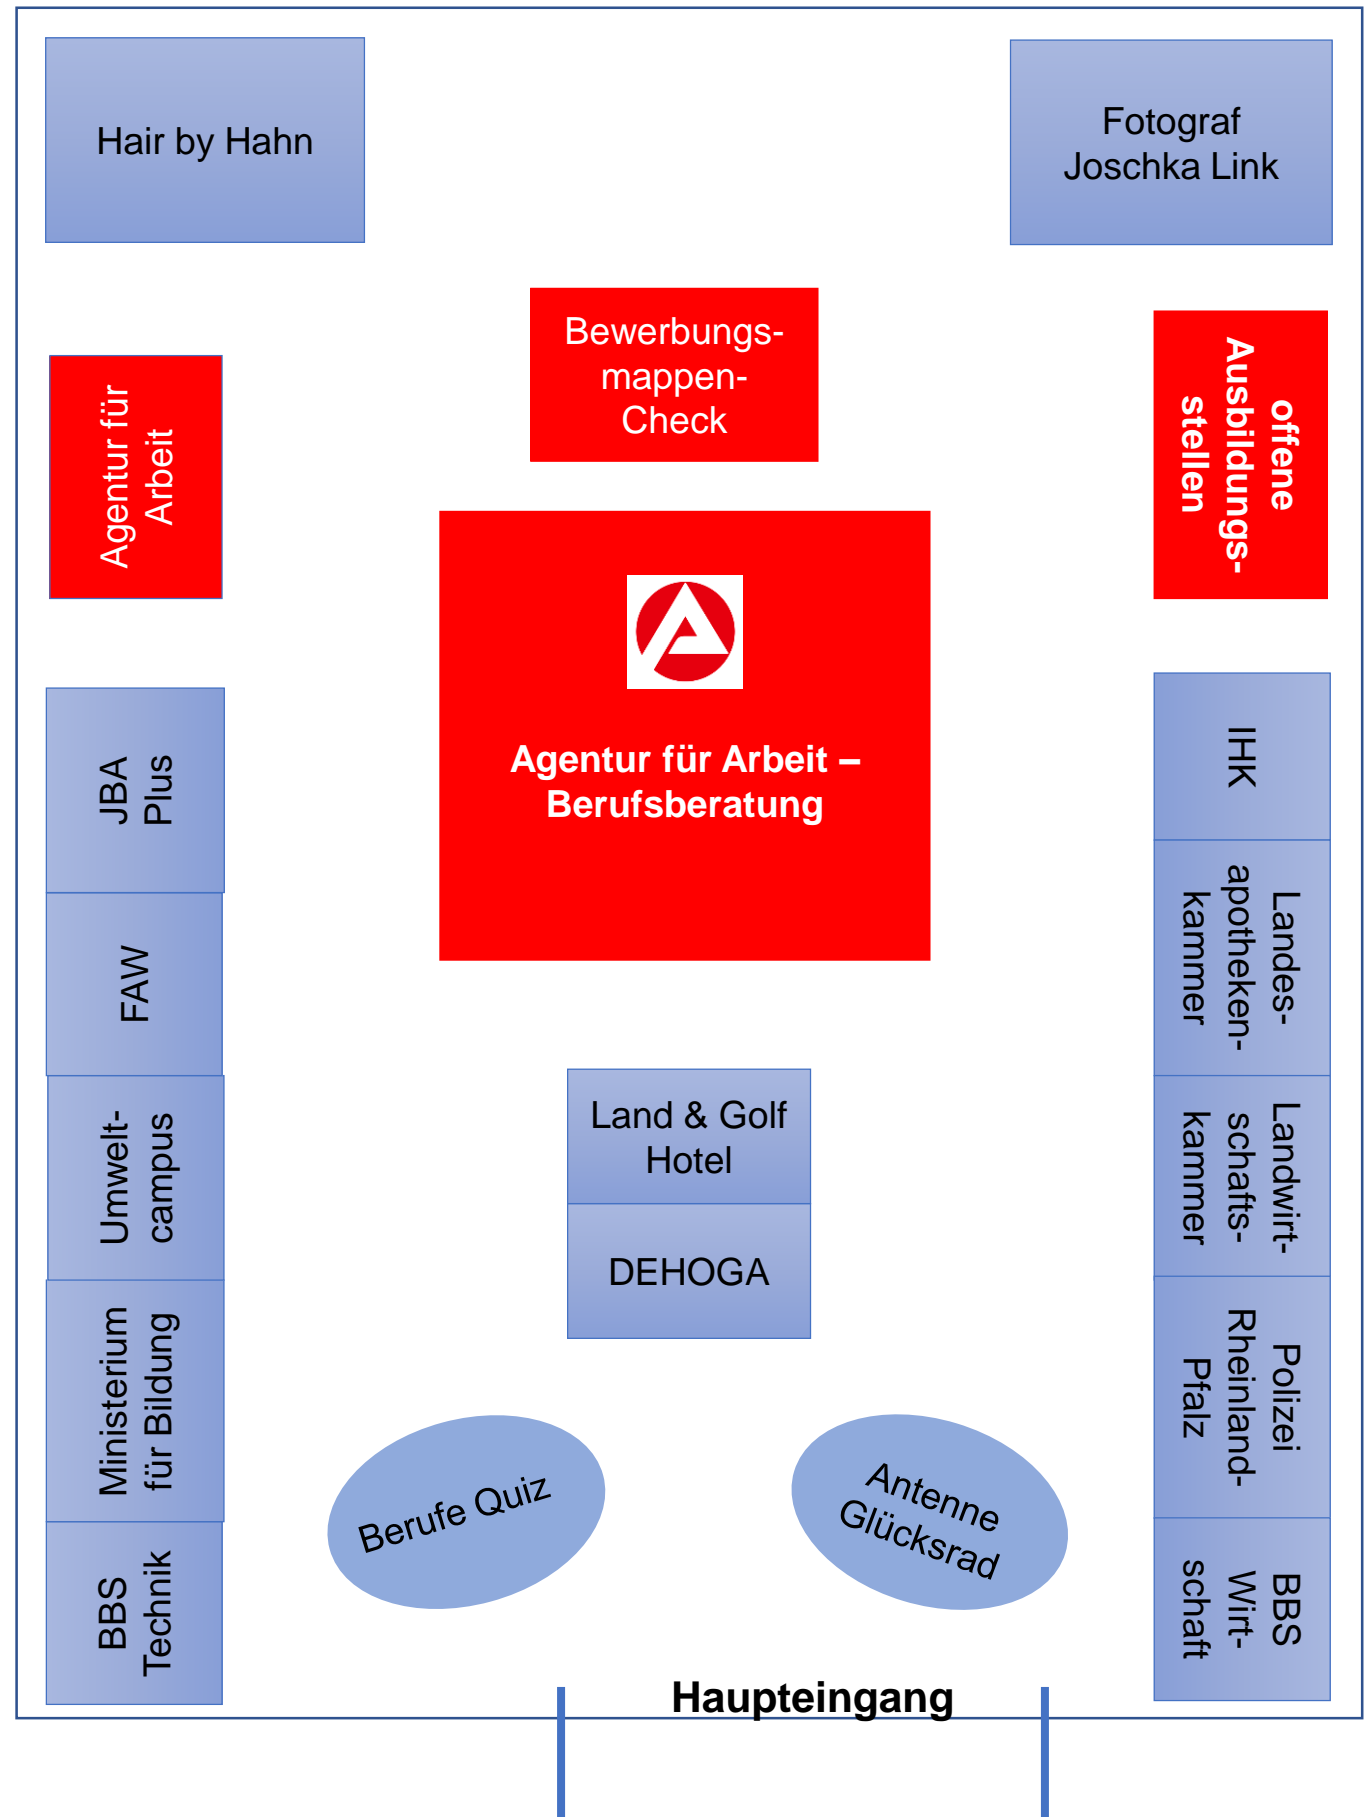

Eingang Halle

Eingang Schulhof

Schulhof

Zeltplan

Vogel
Sicherheitsanlagen

Catering-
ForestKitchen

Toiletten

TREFFERT

Evangelische
Sozialstation

DRK
BBS Alzey

Vortragsraum

Vortrag
Duales Studium
um 10:00 Uhr

Vortrag
Digitalisierung
um 11:00 Uhr
mit AG:
Bito/Musashi/
Siempelkamp/
Willi Iselborn

Foyer

Eingang Empore

Haupteingang

Haupteingang
Halle

Embeka

Medialine
Euro Trade

ERN