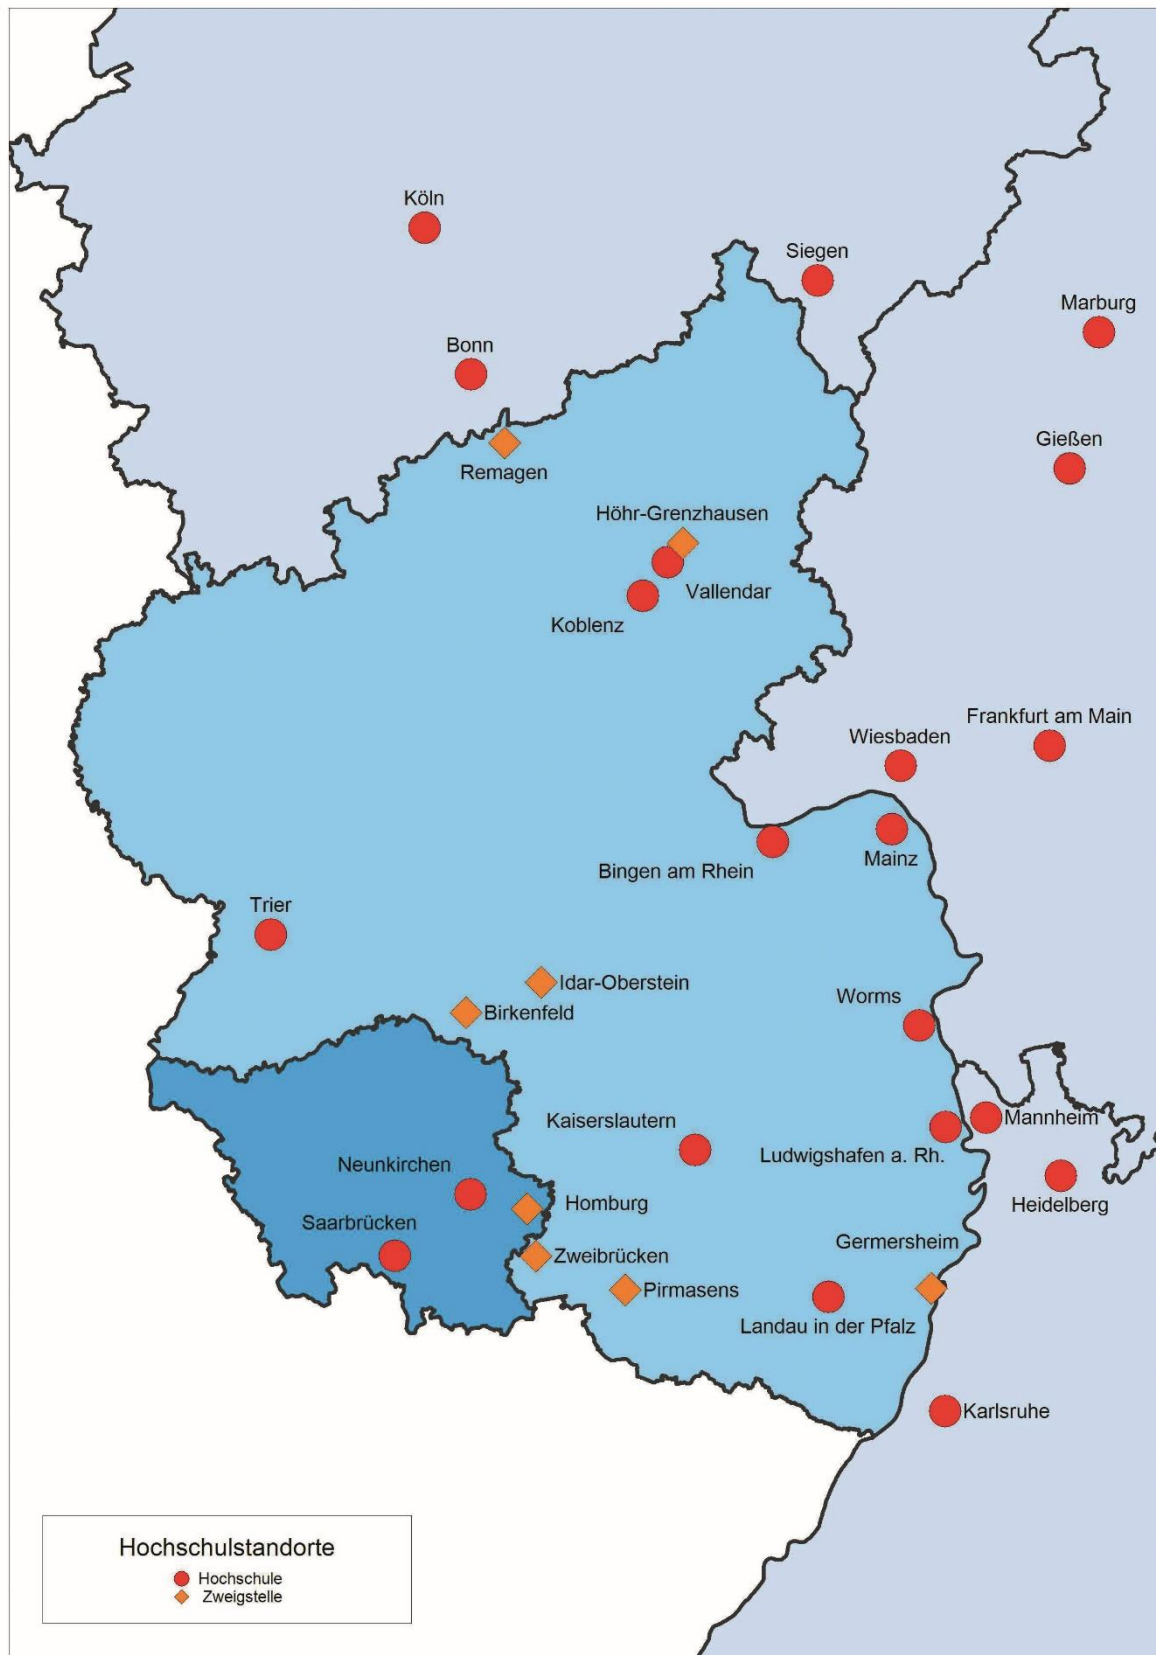

Hochschulstandorte in der Region

Hochschulstandorte in der Region

Hochschulen in Rheinland-Pfalz

Technische Hochschule Bingen

www.th-bingen.de

Technische Universität Kaiserslautern

www.uni-kl.de

Hochschule Kaiserslautern

www.hs-kl.de

Campus Kammgarn
Campus Morlauterer Straße
Campus Pirmasens
Campus Zweibrücken

Universität Koblenz-Landau

www.uni-koblenz-landau.de

Campus Koblenz
Campus Landau

Hochschule Koblenz

www.hs-koblenz.de