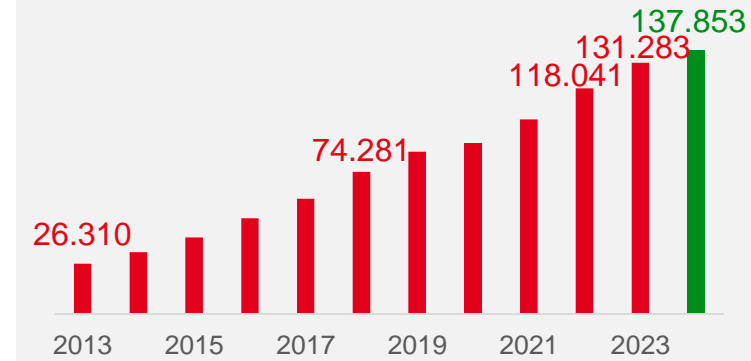

Entwicklung der Anzahl der Betriebe die ausländische Menschen beschäftigen und Überblick zu deren Anteilen innerhalb Sachsens
Sachsen, Landkreise und Städte
Juni 2023

Zahl der in Sachsen beschäftigten Ausländer steigt weiter

Relativ geringer Beschäftigungsanteil der ausländischen Menschen in Sachsen
 Deutschland und Länder | Anteil ausländische svB an Insgesamt
 März 2024

Beschäftigungsanteil ausländischer Menschen wächst kontinuierlich
 Sachsen
 Zeitreihe 2003 bis 2023 (jeweils Juni + März 2024)

Görlitz, Leipzig und Dresden haben höchsten Beschäftigungsanteil ausländischer Arbeitnehmer
 März 2024

Zahl der ausländischen Beschäftigten verfünffacht Sachsen
 Zeitreihe 2013 bis 2023 (jeweils Juni + März 2024)