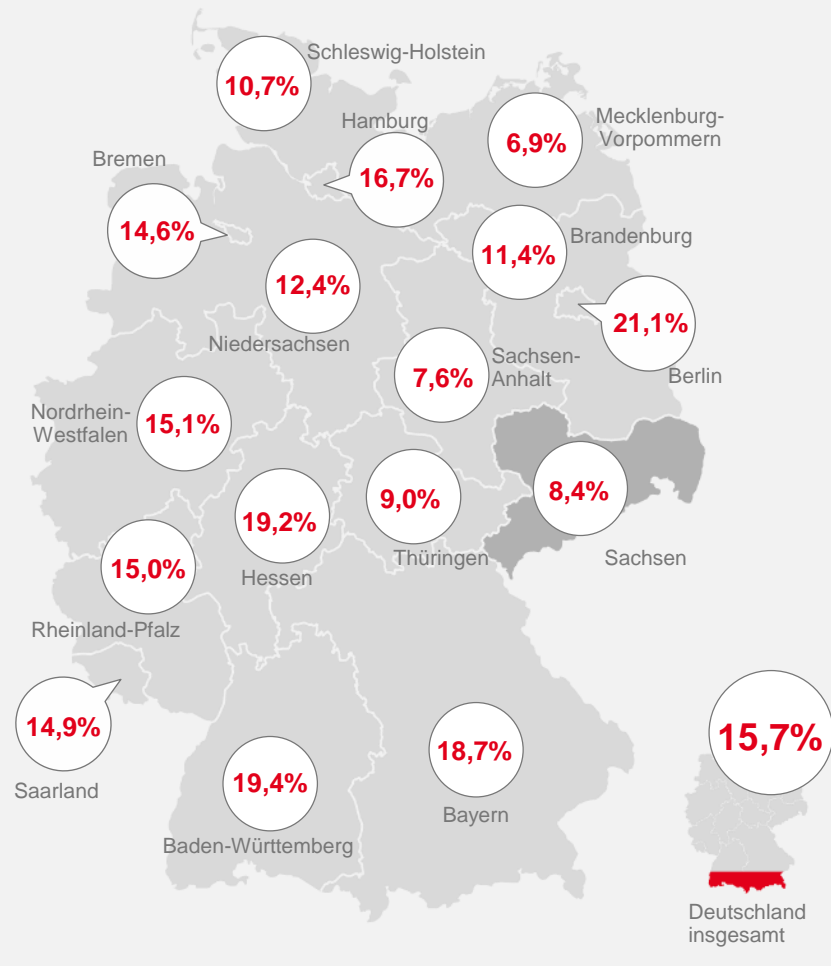

Zahl der in Sachsen beschäftigten Ausländer steigt weiter

Relativ geringer Beschäftigungsanteil der ausländischen Menschen in Sachsen
Deutschland und Länder | Anteil ausländische svB an Insgesamt
März 2024