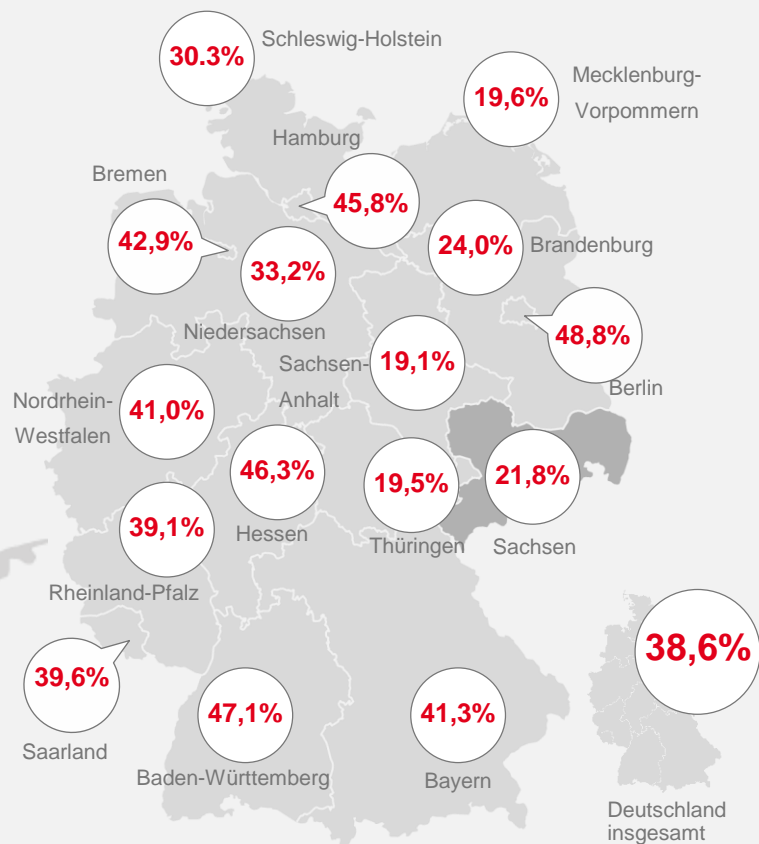

Jeder fünfte sächsischer Betrieb beschäftigt internationale Arbeitskräfte

Anteil der Betriebe die ausländische Menschen beschäftigen
Deutschland und Länder
Juni 2023

Anteil der Betriebe die ausländische Menschen Beschäftigen nach Branchen (in %)
Sachsen
Juni 2023

Entwicklung der Anzahl der Betriebe die ausländische Menschen beschäftigen und Überblick zu deren Anteilen innerhalb Sachsens
Sachsen, Landkreise und Städte
Juni 2023

Zahl der in Sachsen beschäftigten Ausländer steigt weiter

Görlitz, Leipzig und Dresden haben höchsten Beschäftigungsanteil ausländischer Arbeitnehmer
 März 2024

Zahl der ausländischen Beschäftigten verfünffacht Sachsen
 Zeitreihe 2013 bis 2023 (jeweils Juni + März 2024)

Häufigste Herkunftsländer sind Polen, Tschechien und Rumänien