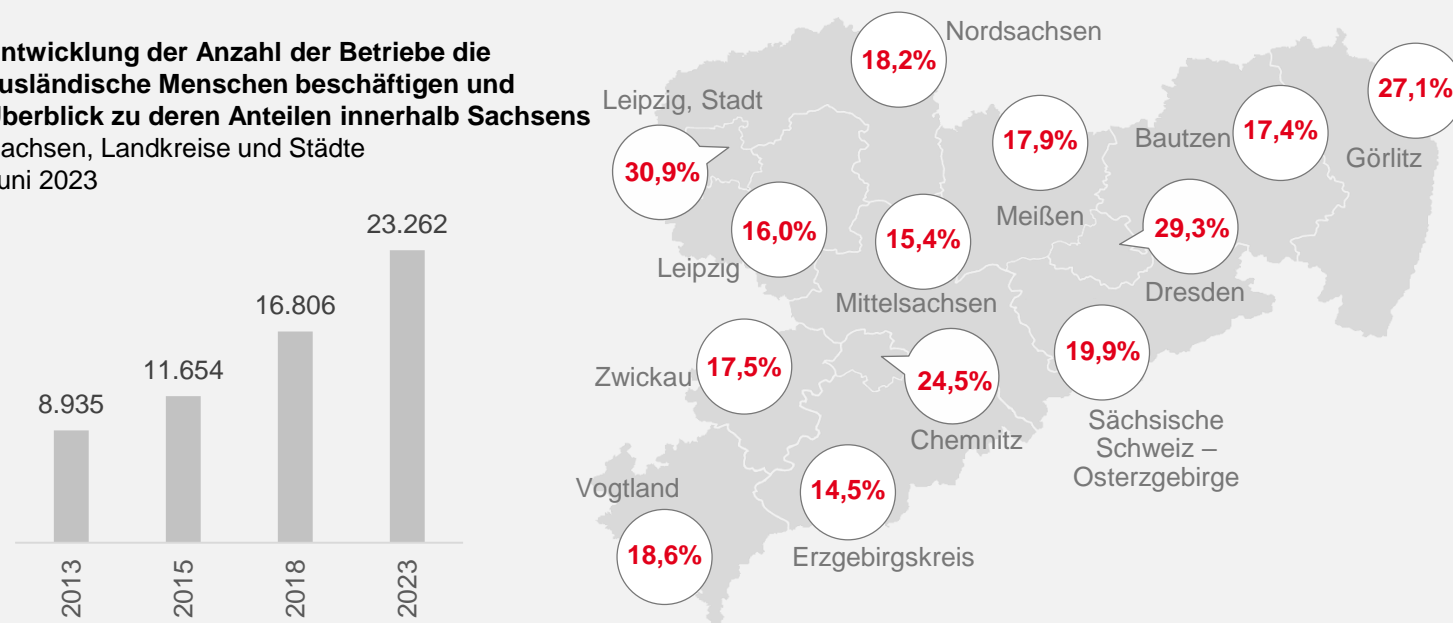

Jeder fünfte sächsischer Betrieb beschäftigt internationale Arbeitskräfte

Anteil der Betriebe die ausländische Menschen beschäftigen
Deutschland und Länder
Juni 2023

Anteil der Betriebe die ausländische Menschen Beschäftigen nach Branchen (in %)
Sachsen
Juni 2023

Entwicklung der Anzahl der Betriebe die ausländische Menschen beschäftigen und Überblick zu deren Anteilen innerhalb Sachsens
Sachsen, Landkreise und Städte
Juni 2023

Zahl der in Sachsen beschäftigten Ausländer steigt weiter

Relativ geringer Beschäftigungsanteil der ausländischen Menschen in Sachsen
 Deutschland und Länder | Anteil ausländische svB an Insgesamt
 März 2024

Beschäftigungsanteil ausländischer Menschen wächst kontinuierlich
 Sachsen
 Zeitreihe 2003 bis 2023 (jeweils Juni + März 2024)

Görlitz, Leipzig und Dresden haben höchsten Beschäftigungsanteil ausländischer Arbeitnehmer
 März 2024

Zahl der ausländischen Beschäftigten verfünffacht Sachsen
 Zeitreihe 2013 bis 2023 (jeweils Juni + März 2024)