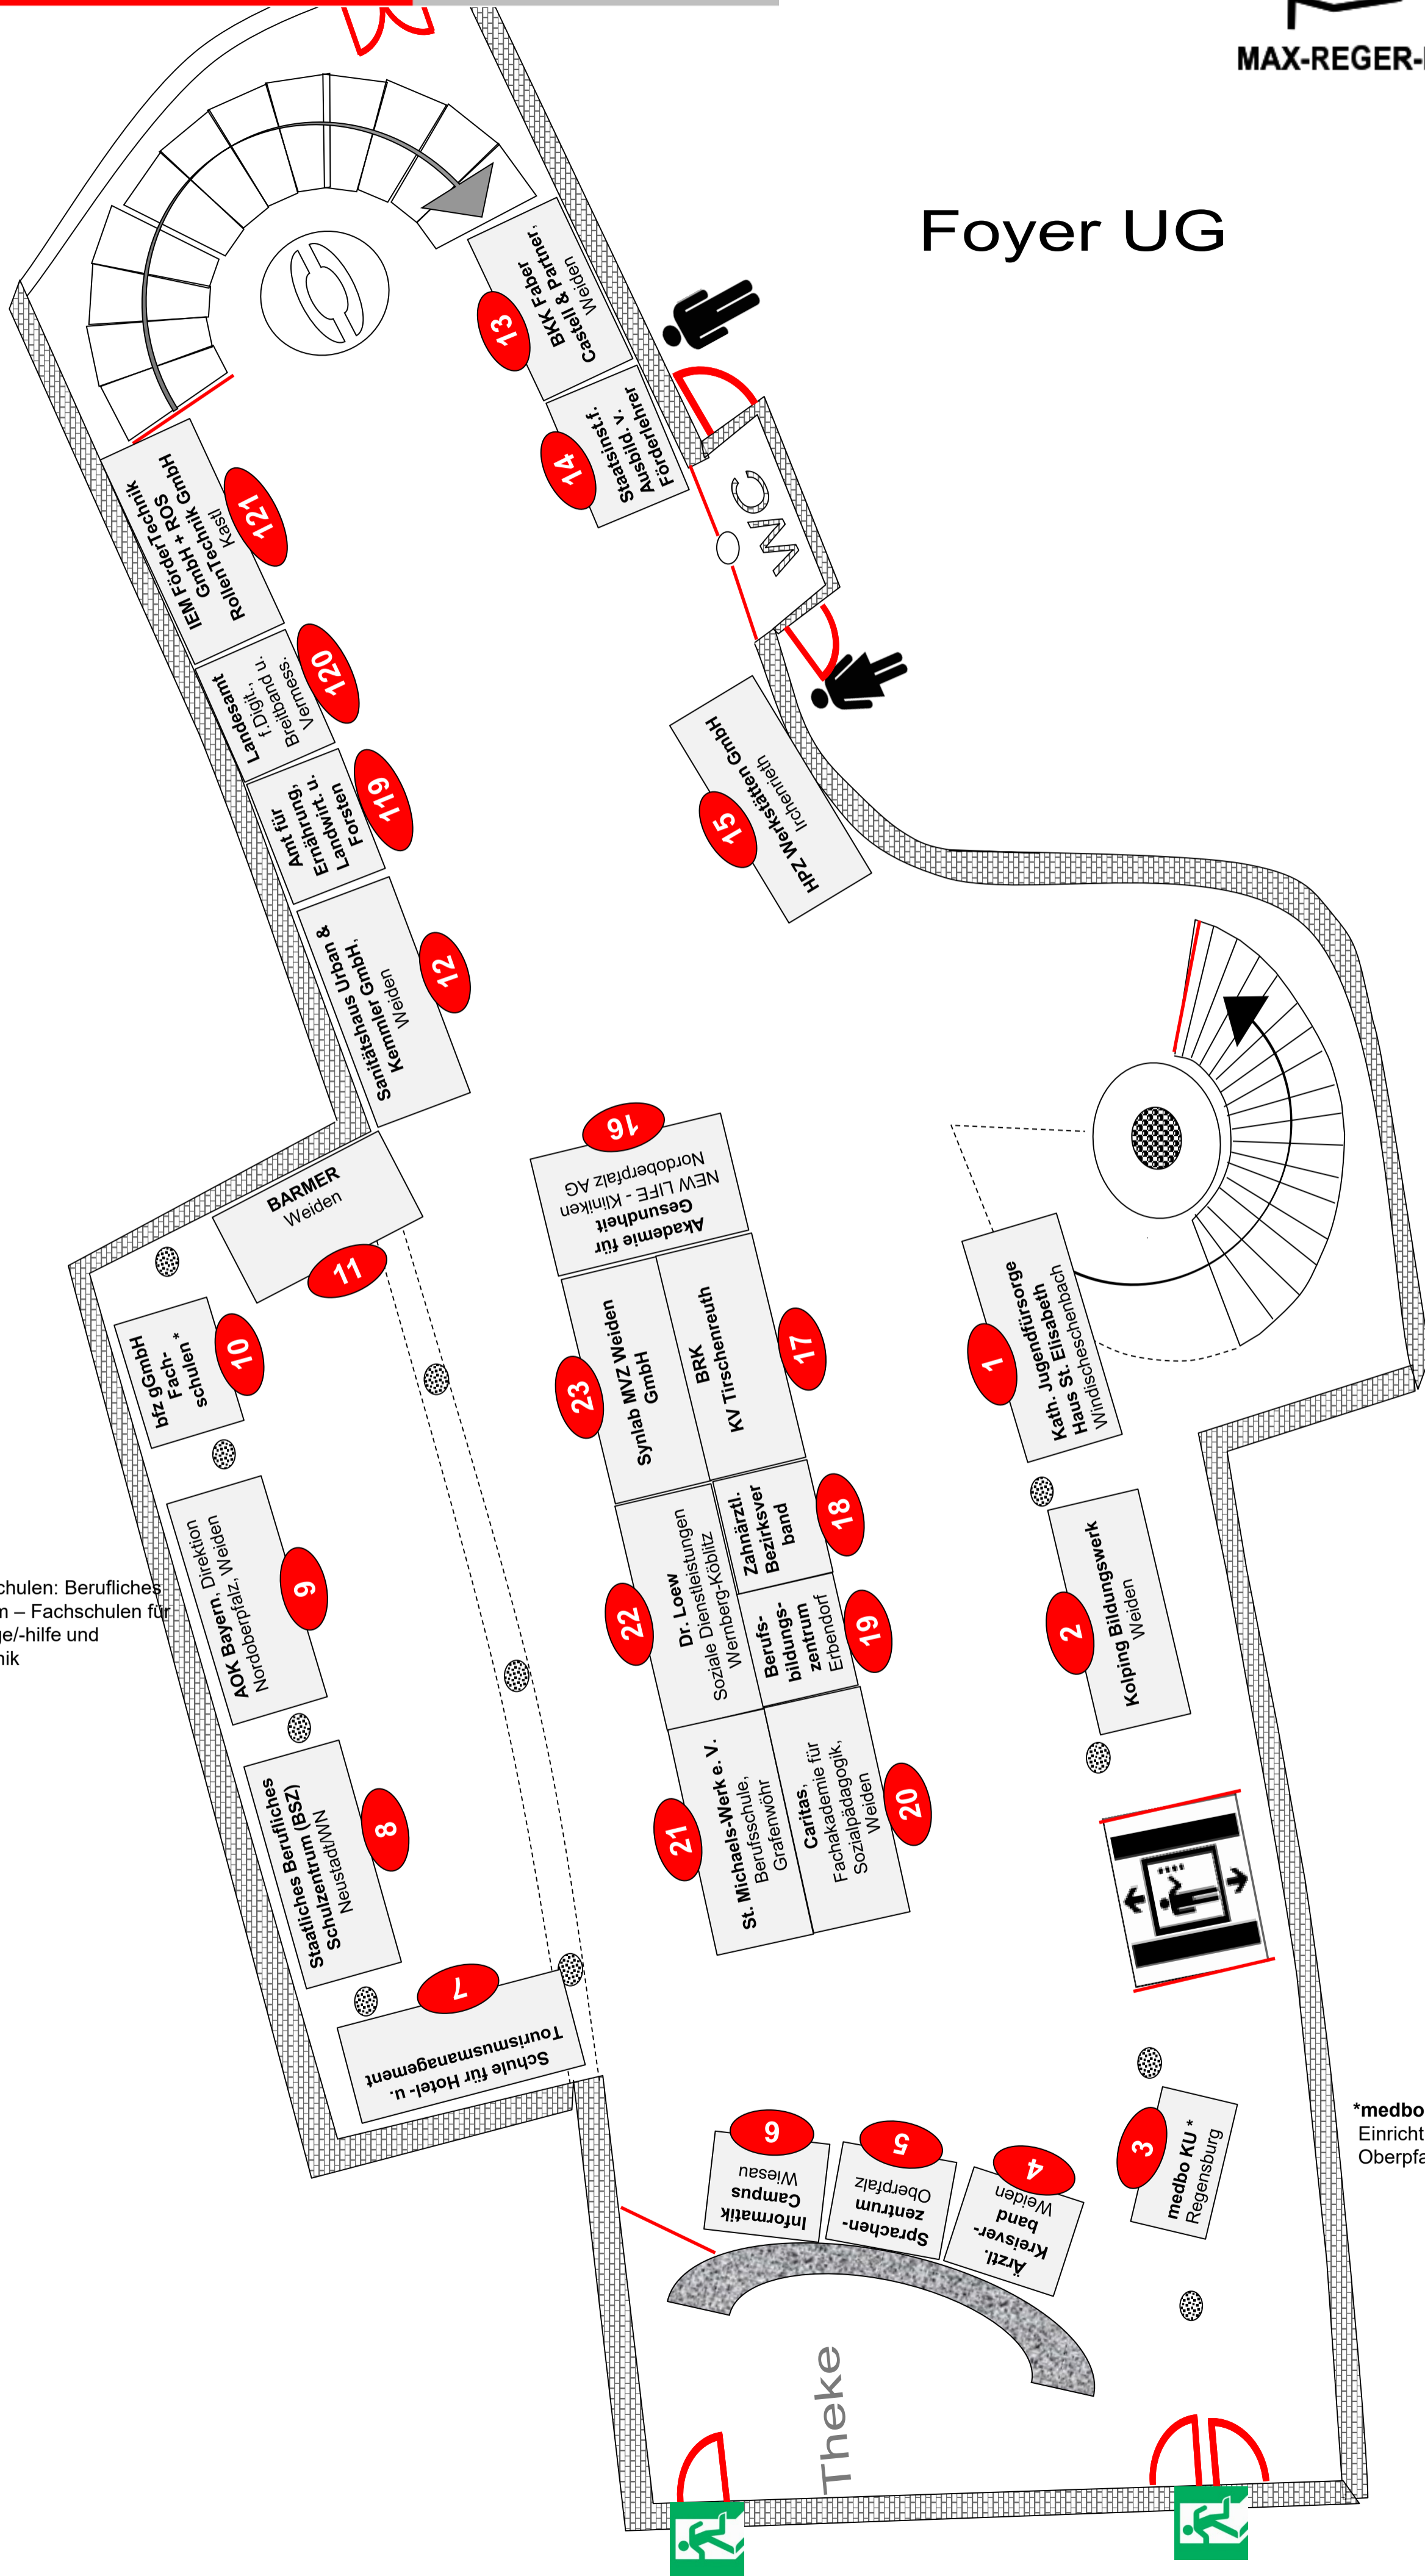

Foyer UG

*bfz gGmbH Fachschulen: Berufliches Fortbildungszentrum – Fachschulen für Heilerziehungspflege/-hilfe und Maschinenbautechnik

*medbo KU: Medizinische Einrichtungen des Bezirks Oberpfalz