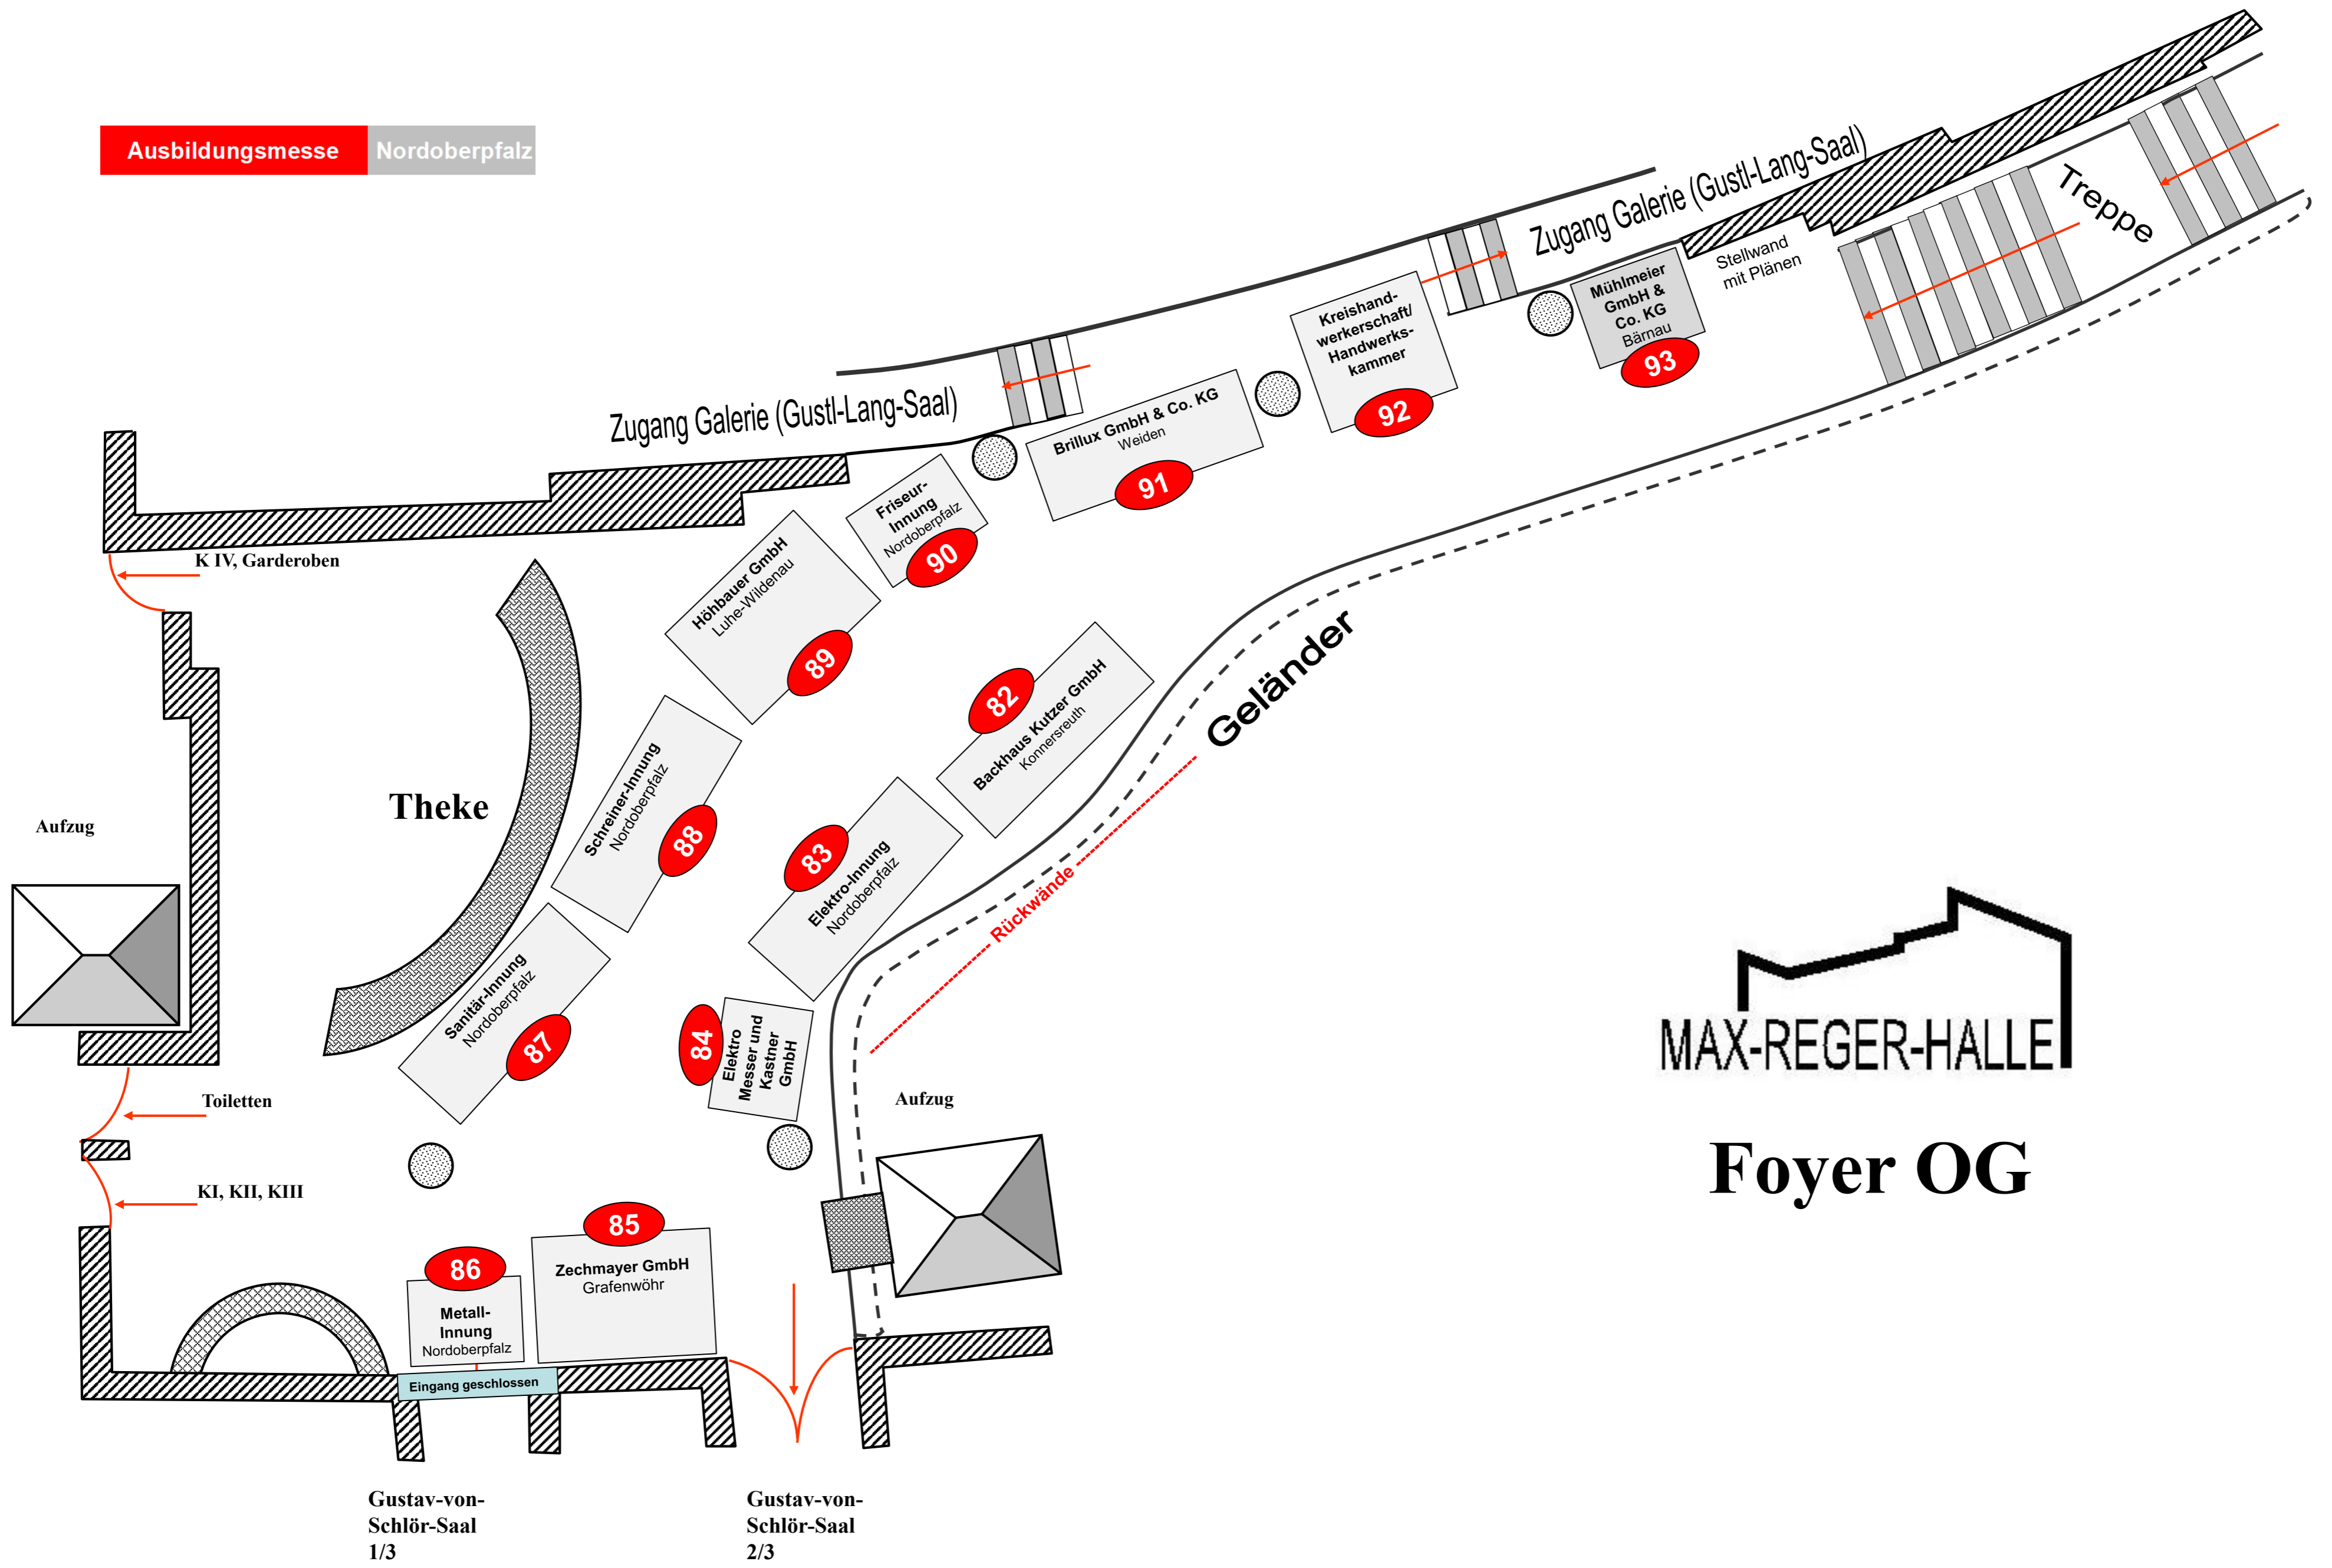

MAX-REGER-HALLE
Foyer OG