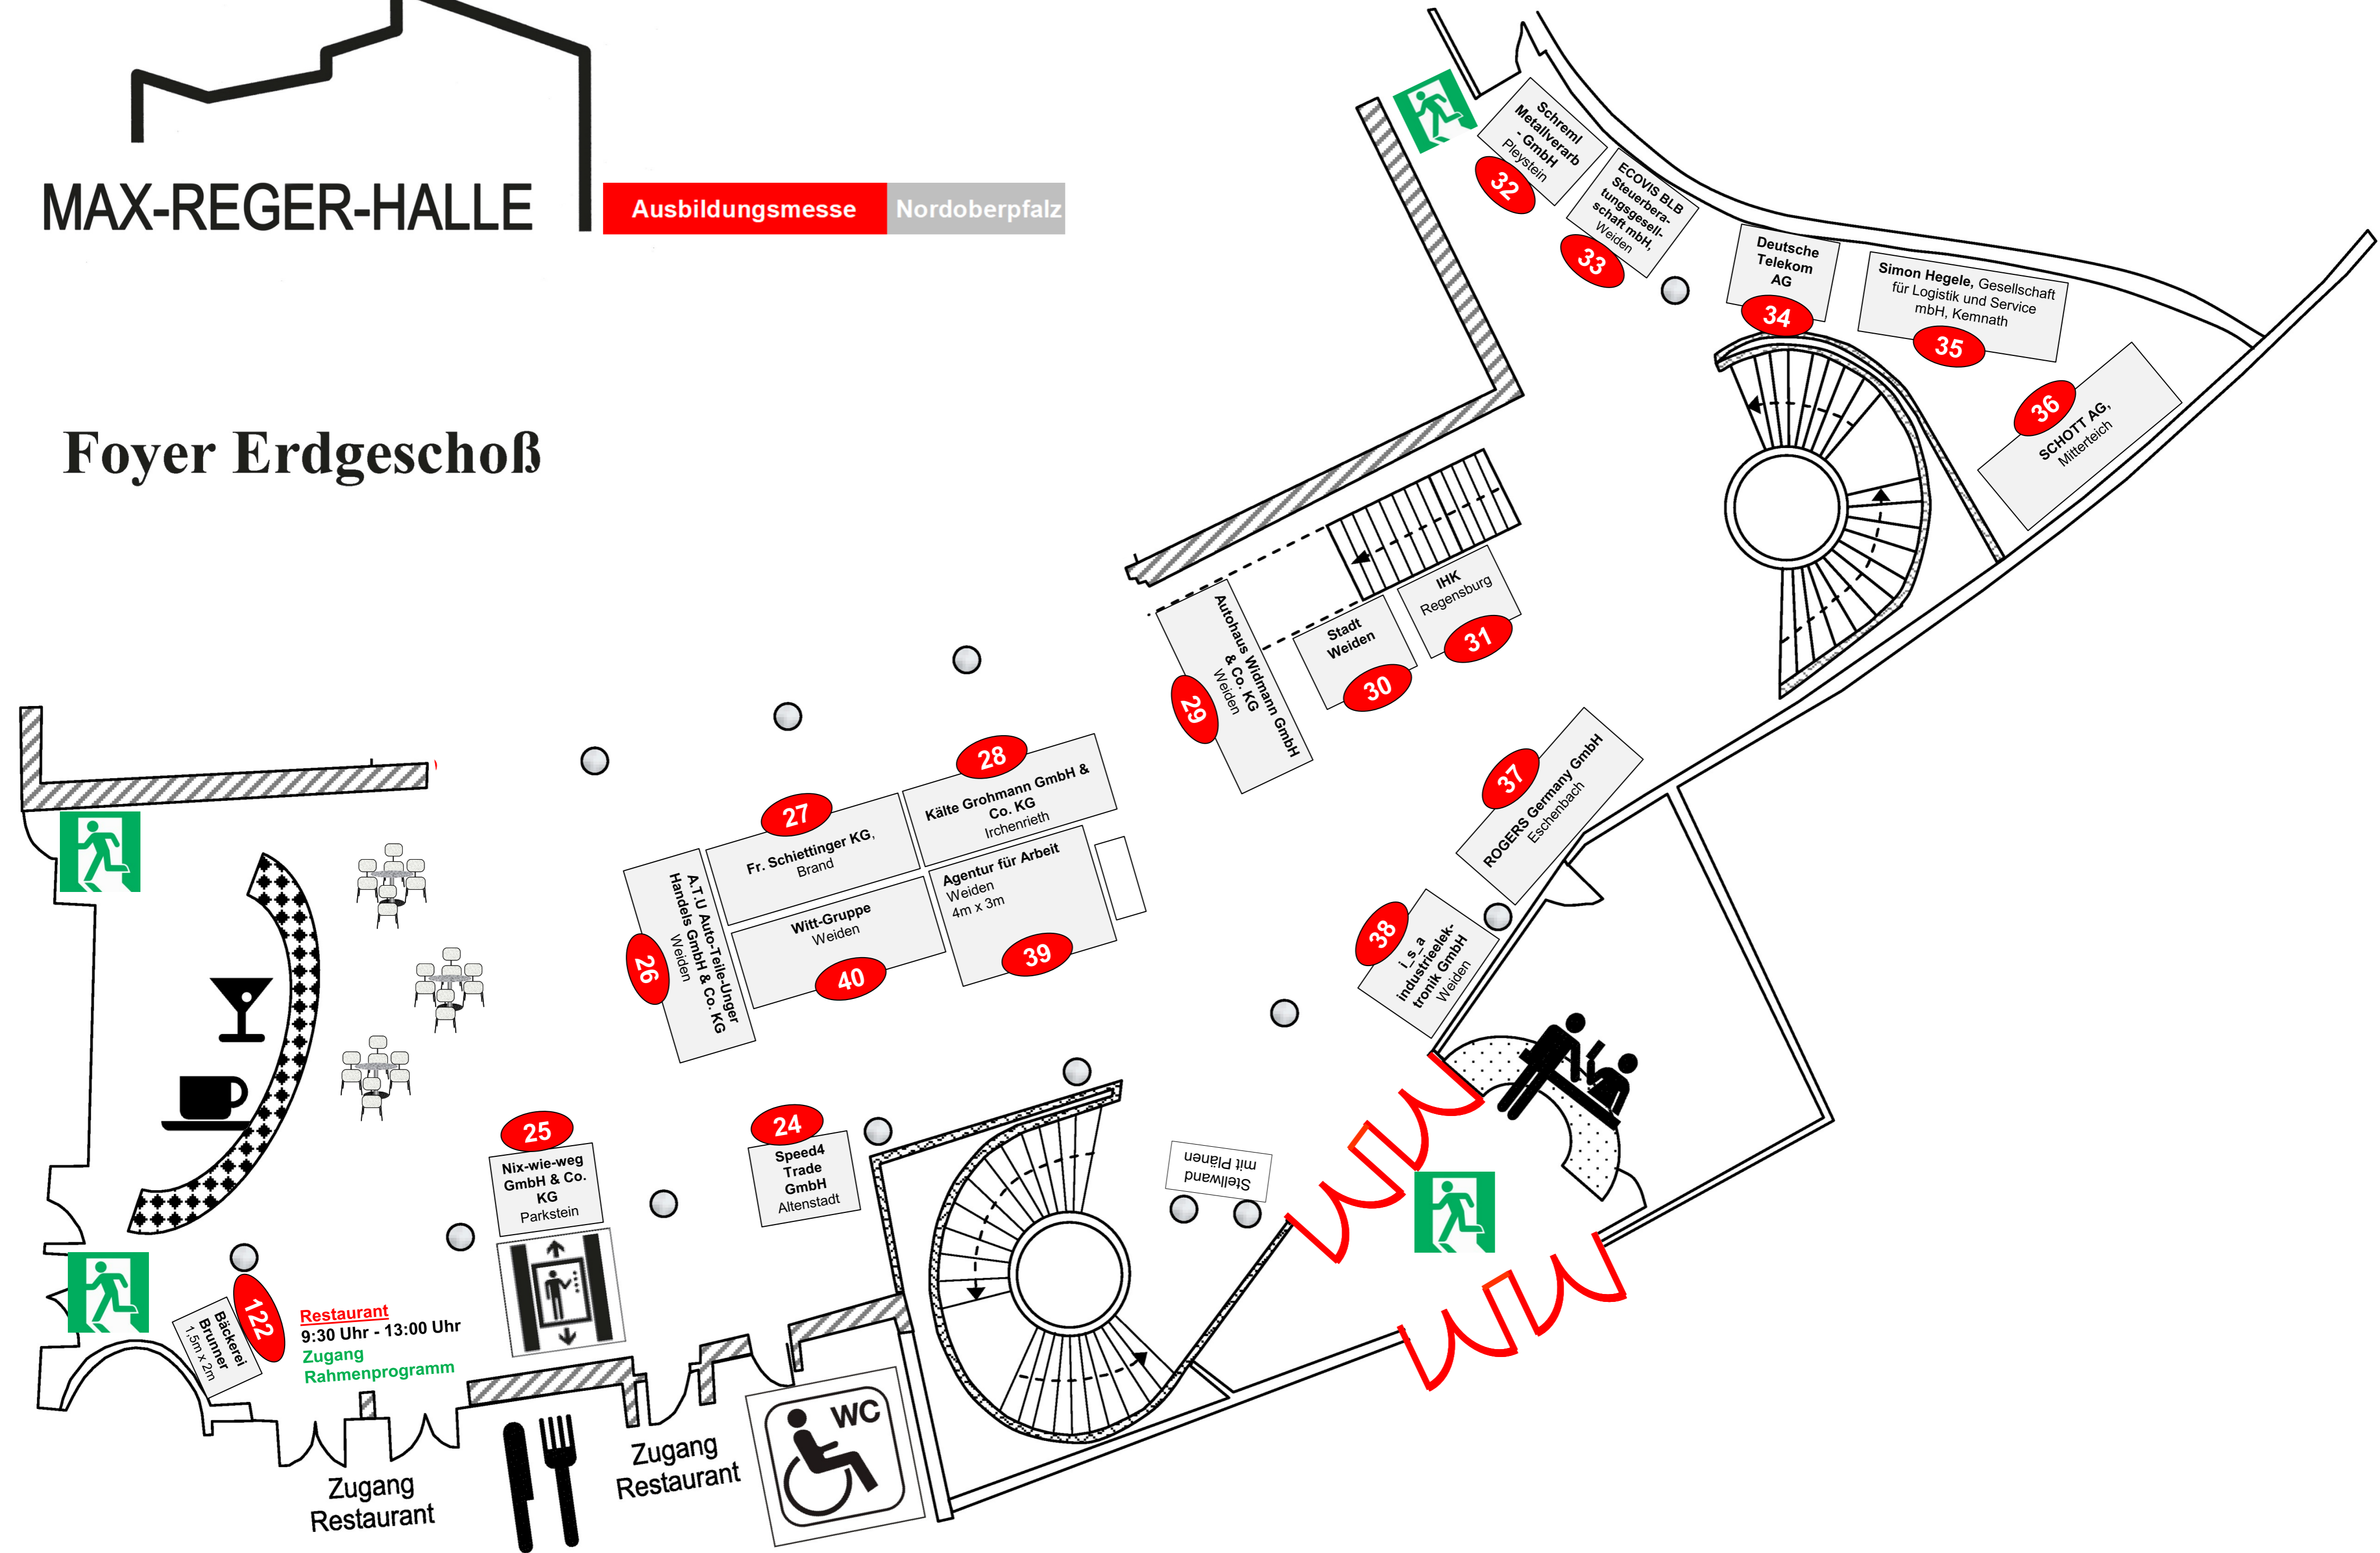

MAX-REGER-HALLE

Ausbildungsmesse Nordoberpfalz

Foyer Erdgeschoß