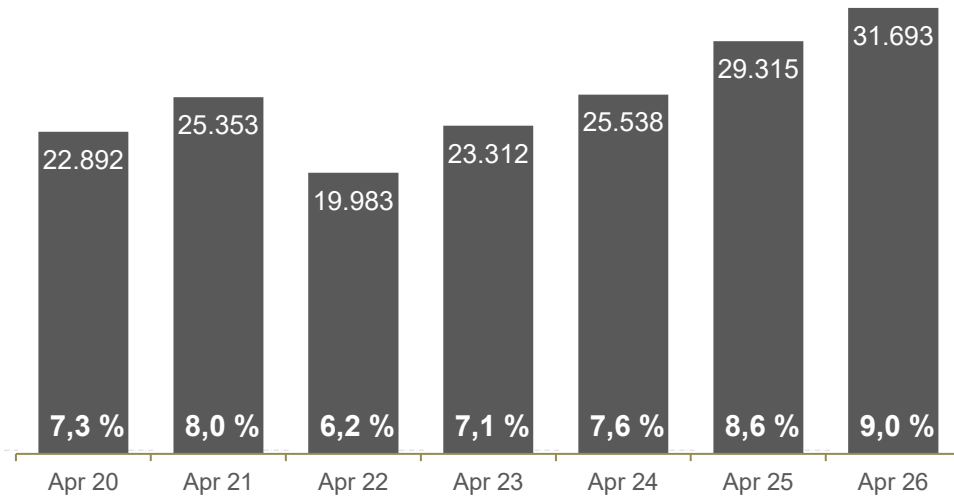

#ArbeitsmarktLeipzig – Der Leipziger Arbeitsmarkt im April 2026

Zeitreihe zum Bestand an Arbeitslosen und Arbeitslosenquote
Leipzig, April 2026

Arbeitslose, gemeldete Arbeitsstellen und Beschäftigte
Leipzig, April 2026 und Vorjahresmonatsveränderung

April 2026

31.693

Menschen sind arbeitslos
gemeldet

Vorjahresmonatsvergleich

+8,1 %

oder **2.378**
mehr Menschen

April 2026

5.362

freie Arbeitsstellen

Vorjahresmonatsvergleich

-14,5 %

oder **912**
weniger Stellen

Oktober 2025

299.146

Menschen arbeiten
sozialversicherungspflichtig

Vorjahresmonatsvergleich