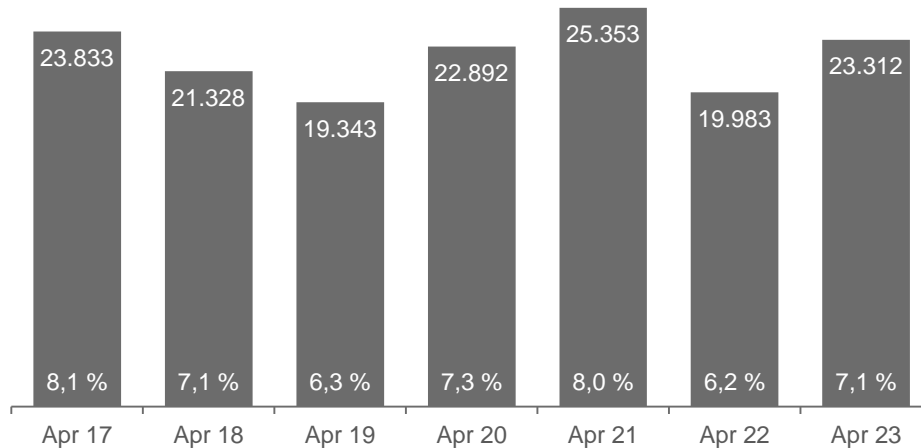

#ArbeitsmarktLeipzig – Der Leipziger Arbeitsmarkt im April 2023

Zeitreihe zum Bestand an Arbeitslosen und Arbeitslosenquote
Leipzig
April 2023

7,1 %
23.312
arbeitslose
Menschen in der
Stadt Leipzig

Quelle: Statistik der Bundesagentur für Arbeit

Arbeitslose, gemeldete Arbeitsstellen und Beschäftigte
Leipzig
April 2023 und Vorjahresmonatsveränderung

April 2023

23.312

Menschen sind arbeitslos
gemeldet

+16,7 %
oder **3.329**
mehr Menschen

April 2023

9.366

freie Arbeitsstellen

-7,4 %
oder **751**
weniger Stellen

September 2022

290.863

Menschen arbeiten
sozialversicherungspflichtig

+2,5 %
oder **7.159**
mehr Beschäftigte

April 2023

33,9 %