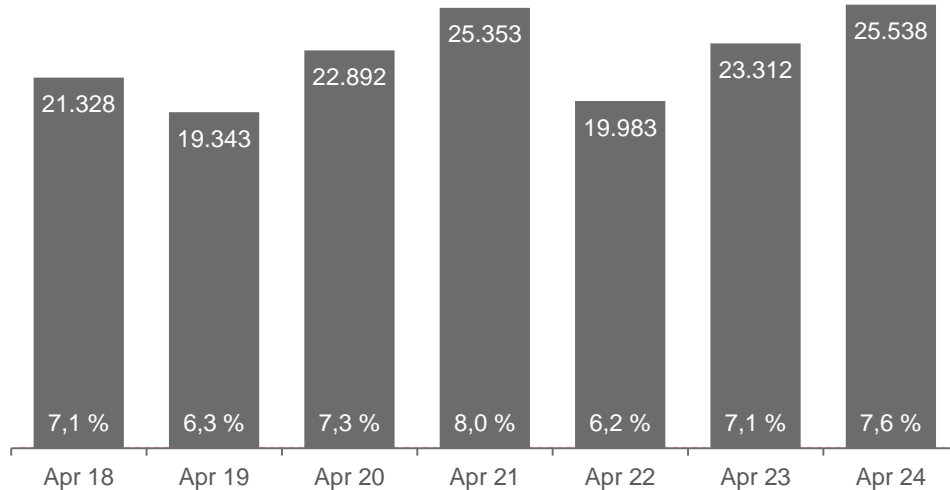

#ArbeitsmarktLeipzig – Der Leipziger Arbeitsmarkt im April 2024

Zeitreihe zum Bestand an Arbeitslosen und Arbeitslosenquote
Leipzig, April 2024

7,6 %
25.538
arbeitslose
Menschen in der
Stadt Leipzig

Quelle: Statistik der Bundesagentur für Arbeit

Arbeitslose, gemeldete Arbeitsstellen und Beschäftigte
Leipzig, April 2024 und Vorjahresmonatsveränderung

April 2024

25.538

Menschen sind arbeitslos
gemeldet

+9,5 %
oder **2.226**
mehr Menschen

Vorjahresmonatsvergleich

April 2024

8.100

freie Arbeitsstellen

-13,5 %
oder **1.266**
weniger Stellen

Vorjahresmonatsvergleich

September 2023

294.324

Menschen arbeiten
sozialversicherungspflichtig