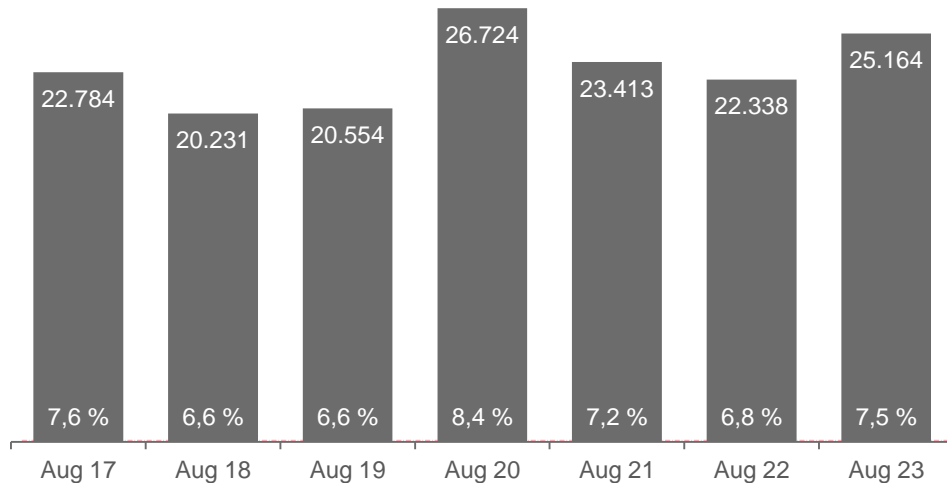

#ArbeitsmarktLeipzig – Der Leipziger Arbeitsmarkt im August 2023

Zeitreihe zum Bestand an Arbeitslosen und Arbeitslosenquote
Leipzig
August 2023

Quelle: Statistik der Bundesagentur für Arbeit

Arbeitslose, gemeldete Arbeitsstellen und Beschäftigte
Leipzig
August 2023 und Vorjahresmonatsveränderung

August 2023

26.164

Menschen sind arbeitslos
gemeldet

+12,7 %
oder **2.826**
mehr Menschen

Vorjahresmonatsvergleich

August 2023

9.385

freie Arbeitsstellen

-10,2 %
oder **1.069**
weniger Stellen

Vorjahresmonatsvergleich

Dezember 2022

290.435

Menschen arbeiten
sozialversicherungspflichtig

+1,9 %
oder **5.538**
mehr Beschäftigte

Vorjahresmonatsvergleich

August 2023