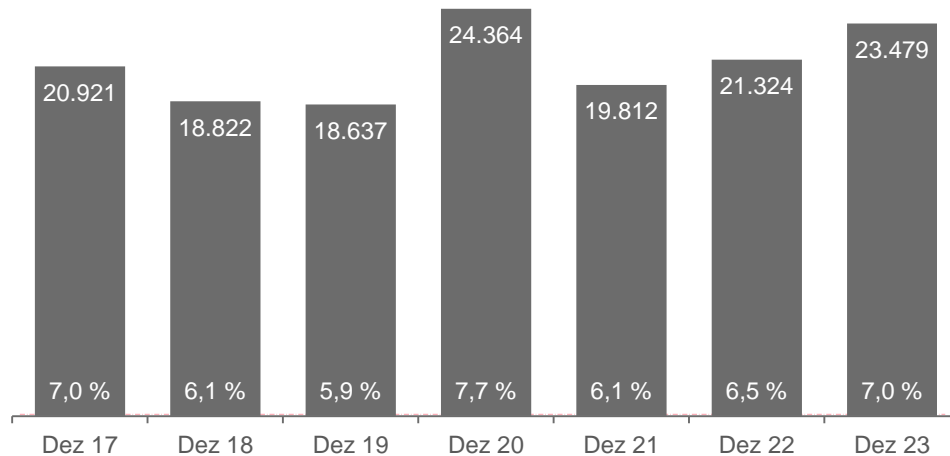

#ArbeitsmarktLeipzig – Der Leipziger Arbeitsmarkt im Dezember 2023

Zeitreihe zum Bestand an Arbeitslosen und Arbeitslosenquote
Leipzig
Dezember 2023

7,0 %
23.479

arbeitslose
Menschen in der
Stadt Leipzig

Quelle: Statistik der Bundesagentur für Arbeit

Arbeitslose, gemeldete Arbeitsstellen und Beschäftigte
Leipzig
Dezember 2023 und Vorjahresmonatsveränderung

Dezember 2023

23.479

Menschen sind arbeitslos
gemeldet

+10,1 %
oder **2.155**
mehr Menschen

Vorjahresmonatsvergleich

Dezember 2023

9.029

freie Arbeitsstellen

-7,4 %
oder **720**
weniger Stellen

Vorjahresmonatsvergleich

Juni 2023

291.018

Menschen arbeiten
sozialversicherungspflichtig

+1,4 %
oder **4.090**
mehr Beschäftigte

Vorjahresmonatsvergleich

Dezember 2023

33,7 %

oder **7.921** Menschen sind bei
der Agentur für Arbeit Leipzig
arbeitslos gemeldet.