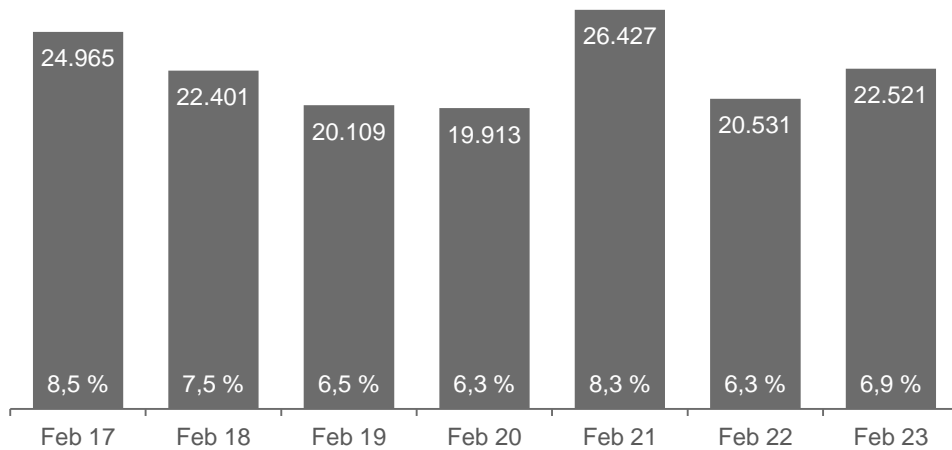

# #ArbeitsmarktLeipzig – Der Leipziger Arbeitsmarkt im Februar 2023

Zeitreihe zum Bestand an Arbeitslosen und Arbeitslosenquote  
Leipzig  
Februar 2023

**6,9 %**  
**22.521**

arbeitslose  
Menschen in der  
Stadt Leipzig

Quelle: Statistik der Bundesagentur für Arbeit

Arbeitslose, gemeldete Arbeitsstellen und Beschäftigte  
Leipzig  
Februar 2023 und Vorjahresmonatsveränderung

Februar 2023

**22.521**

Menschen sind arbeitslos  
gemeldet

Vorjahresmonatsvergleich

**+9,7 %**  
oder **1.990**  
mehr Menschen

Februar 2023

**9.676**

freie Arbeitsstellen

Vorjahresmonatsvergleich

**-2,2 %**  
oder **215**  
weniger Stellen

Juni 2022

**286.928**

Menschen arbeiten  
sozialversicherungspflichtig

Vorjahresmonatsvergleich

**+2,7 %**  
oder **7.598**  
mehr Beschäftigte

Februar 2023

**35,0 %**

oder **7.893** Menschen sind bei  
der Agentur für Arbeit Leipzig  
arbeitslos gemeldet.