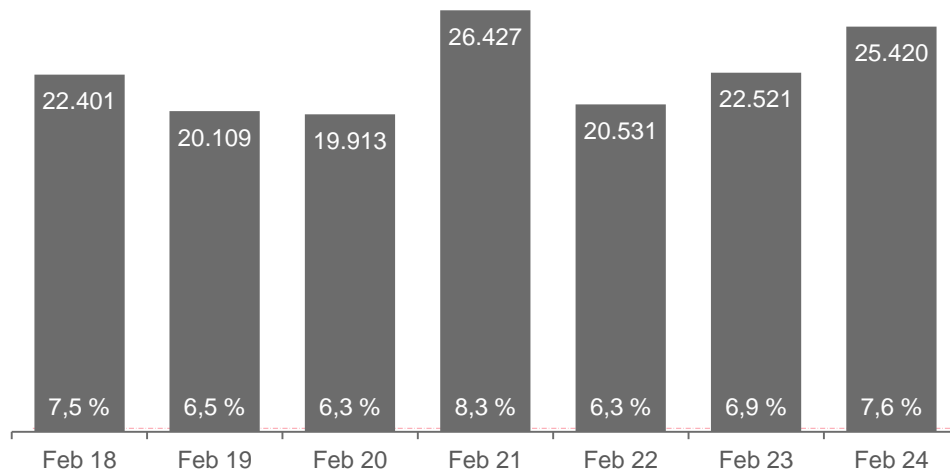

#ArbeitsmarktLeipzig – Der Leipziger Arbeitsmarkt im Februar 2024

Zeitreihe zum Bestand an Arbeitslosen und Arbeitslosenquote
Leipzig, Februar 2024

Arbeitslose, gemeldete Arbeitsstellen und Beschäftigte
Leipzig, Februar 2024 und Vorjahresmonatsveränderung

Februar 2024

25.420

Menschen sind arbeitslos gemeldet

+12,9 %
oder **2.899**
mehr Menschen

Vorjahresmonatsvergleich

Februar 2024

8.787

freie Arbeitsstellen

-9,2 %
oder **889**
weniger Stellen

Vorjahresmonatsvergleich

Juni 2023

291.018

Menschen arbeiten sozialversicherungspflichtig

+1,4 %
oder **4.090**
mehr Beschäftigte

Vorjahresmonatsvergleich

Februar 2024