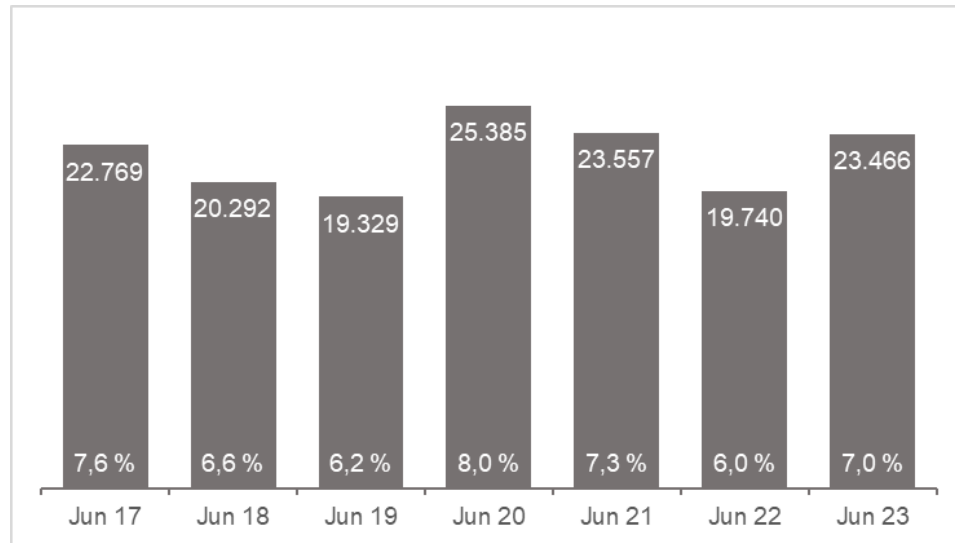

# #ArbeitsmarktLeipzig – Der Leipziger Arbeitsmarkt im Juni 2023

Zeitreihe zum Bestand an Arbeitslosen und Arbeitslosenquote  
Leipzig  
Juni 2023

**7,0 %**  
**23.466**  
arbeitslose  
Menschen in der  
Stadt Leipzig

Quelle: Statistik der Bundesagentur für Arbeit

Arbeitslose, gemeldete Arbeitsstellen und Beschäftigte  
Leipzig  
Juni 2023 und Vorjahresmonatsveränderung

Juni 2023

**23.466**

Menschen sind arbeitslos  
gemeldet

**+18,9 %**  
oder **3.726**  
mehr Menschen

Vorjahresmonatsvergleich

Juni 2023

**9.355**

freie Arbeitsstellen

**-12,7 %**  
oder **1.533**  
weniger Stellen

Vorjahresmonatsvergleich

Dezember 2022

**290.435**

Menschen arbeiten  
sozialversicherungspflichtig

**+1,9 %**  
oder **5.538**  
mehr Beschäftigte

Vorjahresmonatsvergleich

Juni 2023

**33,2 %**

oder **7.783** Menschen sind bei  
der Agentur für Arbeit Leipzig  
arbeitslos gemeldet.