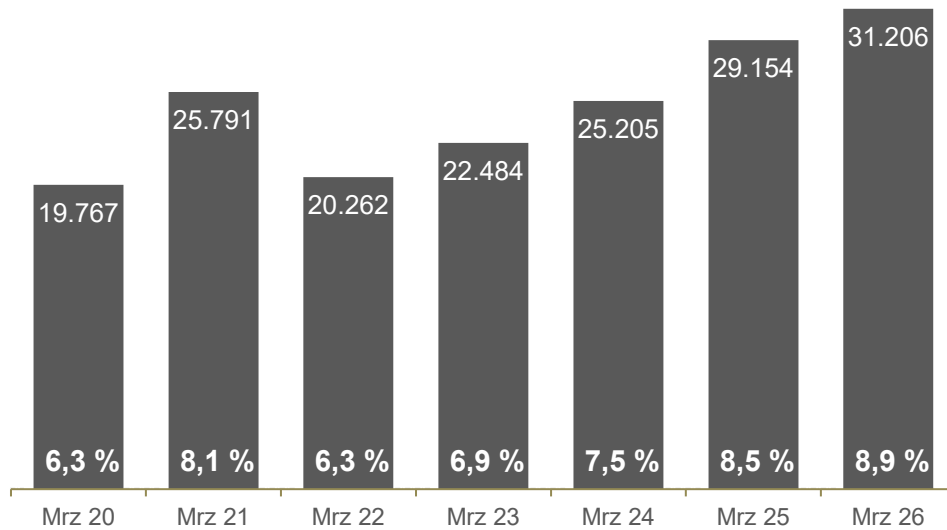

# #ArbeitsmarktLeipzig – Der Leipziger Arbeitsmarkt im März 2026

Zeitreihe zum Bestand an Arbeitslosen und Arbeitslosenquote  
Leipzig, März 2026

Arbeitslose, gemeldete Arbeitsstellen und Beschäftigte  
Leipzig, März 2026 und Vorjahresmonatsveränderung

März 2026

**31.206**

Menschen sind arbeitslos  
gemeldet

Vorjahresmonatsvergleich

**+7,0 %**

oder **2.052**  
mehr Menschen

März 2026

**5.355**

freie Arbeitsstellen

Vorjahresmonatsvergleich

**-20,6 %**

oder **1.387**  
weniger Stellen

September 2025

**299.162**

Menschen arbeiten  
sozialversicherungspflichtig

Vorjahresmonatsvergleich