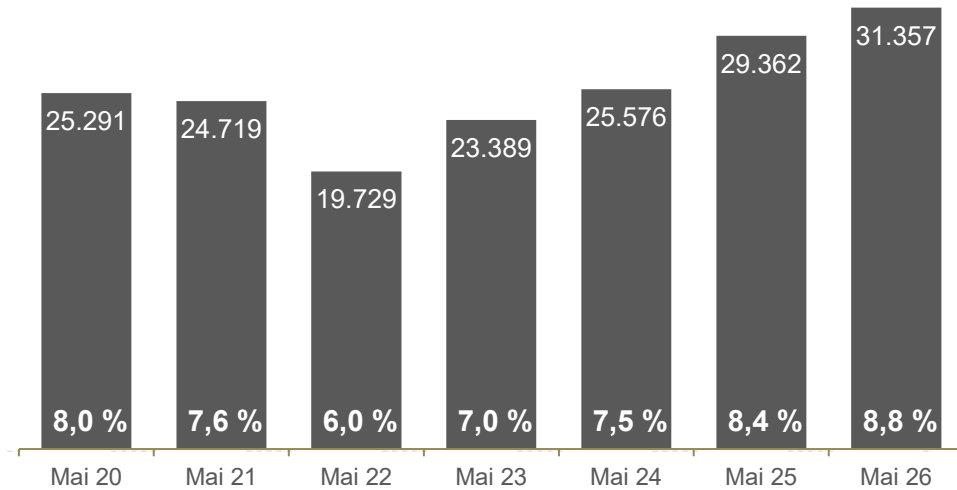

#ArbeitsmarktLeipzig – Der Leipziger Arbeitsmarkt im Mai 2026

Zeitreihe zum Bestand an Arbeitslosen und Arbeitslosenquote
Leipzig, Mai 2026

Arbeitslose, gemeldete Arbeitsstellen und Beschäftigte
Leipzig, Mai 2026 und Vorjahresmonatsveränderung

Mai 2026

31.357

Menschen sind arbeitslos
gemeldet

Vorjahresmonatsvergleich

+6,8 %

oder **1.995**
mehr Menschen

Mai 2026

5.289

freie Arbeitsstellen

Vorjahresmonatsvergleich

-13,7 %

oder **841**
weniger Stellen

November 2025

299.006

Menschen arbeiten
sozialversicherungspflichtig

Vorjahresmonatsvergleich