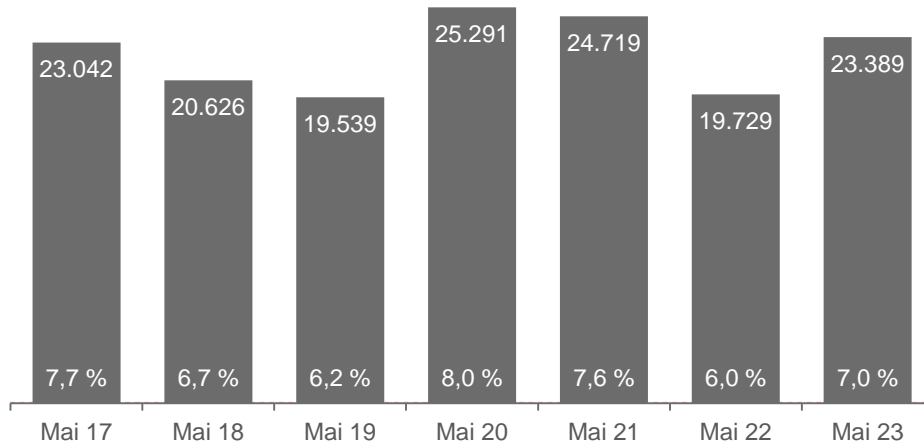

# #ArbeitsmarktLeipzig – Der Leipziger Arbeitsmarkt im Mai 2023

Zeitreihe zum Bestand an Arbeitslosen und Arbeitslosenquote  
Leipzig  
Mai 2023

**7,0 %**  
**23.389**  
arbeitslose  
Menschen in der  
Stadt Leipzig

Quelle: Statistik der Bundesagentur für Arbeit

Arbeitslose, gemeldete Arbeitsstellen und Beschäftigte  
Leipzig  
Mai 2023 und Vorjahresmonatsveränderung

Mai 2023

**23.389**

Menschen sind arbeitslos  
gemeldet

**+18,6 %**  
oder **3.660**  
mehr Menschen

Mai 2023

**9.440**

freie Arbeitsstellen

**-9,2 %**  
oder **952**  
weniger Stellen

September 2022

**290.863**

Menschen arbeiten  
sozialversicherungspflichtig