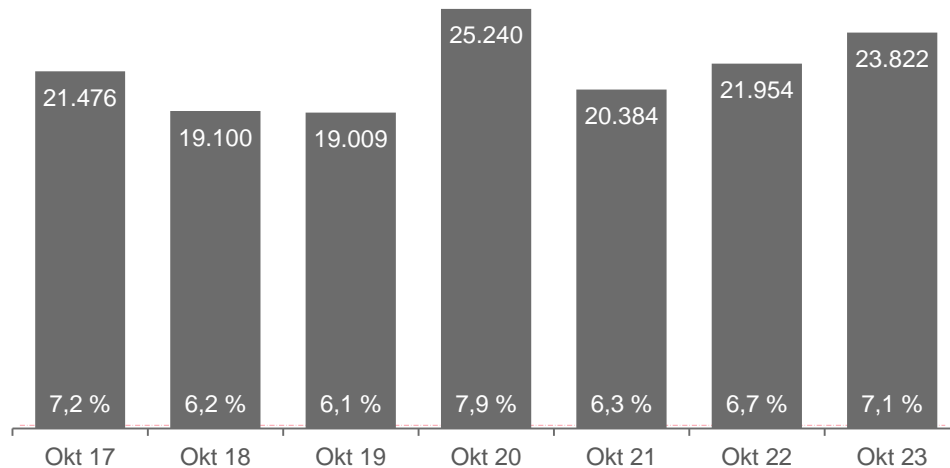

#ArbeitsmarktLeipzig – Der Leipziger Arbeitsmarkt im Oktober 2023

Zeitreihe zum Bestand an Arbeitslosen und Arbeitslosenquote
Leipzig
Oktober 2023

7,1 %
23.822

arbeitslose
Menschen in der
Stadt Leipzig

Quelle: Statistik der Bundesagentur für Arbeit

Arbeitslose, gemeldete Arbeitsstellen und Beschäftigte
Leipzig
Oktober 2023 und Vorjahresmonatsveränderung

Oktober 2023

23.822

Menschen sind arbeitslos
gemeldet

+8,5 %
oder **1.868**
mehr Menschen

Vorjahresmonatsvergleich

Oktober 2023

9.474

freie Arbeitsstellen

-4,6 %
oder **455**
weniger Stellen

Vorjahresmonatsvergleich

März 2023

289.465

Menschen arbeiten
sozialversicherungspflichtig