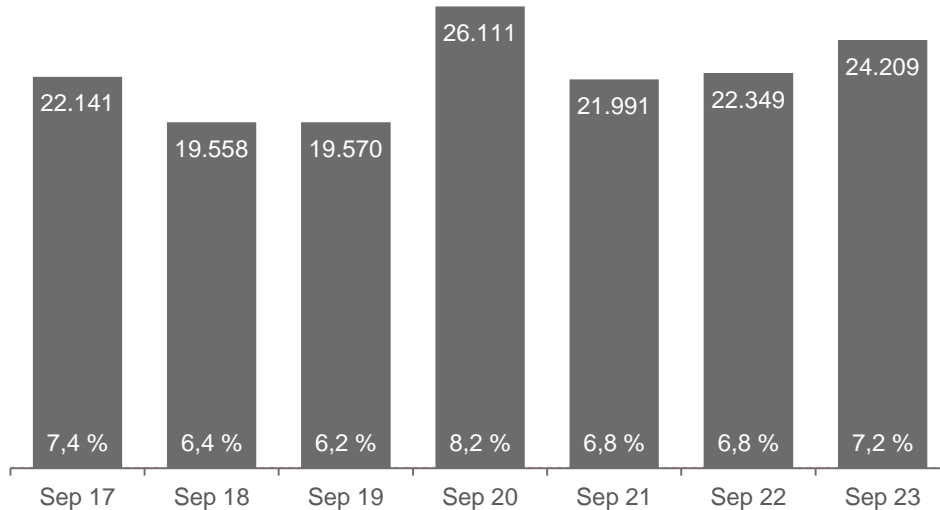

#ArbeitsmarktLeipzig – Der Leipziger Arbeitsmarkt im September 2023

Zeitreihe zum Bestand an Arbeitslosen und Arbeitslosenquote
Leipzig
September 2023

Arbeitslose, gemeldete Arbeitsstellen und Beschäftigte
Leipzig
September 2023 und Vorjahresmonatsveränderung

September 2023

24.209

Menschen sind arbeitslos gemeldet

+8,3 %
oder **1.860**
mehr Menschen

Vorjahresmonatsvergleich

September 2023

9.366

freie Arbeitsstellen

-8,1 %
oder **824**
weniger Stellen

Vorjahresmonatsvergleich

März 2023

289.465

Menschen arbeiten sozialversicherungspflichtig

+1,5 %
oder **4.212**
mehr Beschäftigte

Vorjahresmonatsvergleich

September 2023