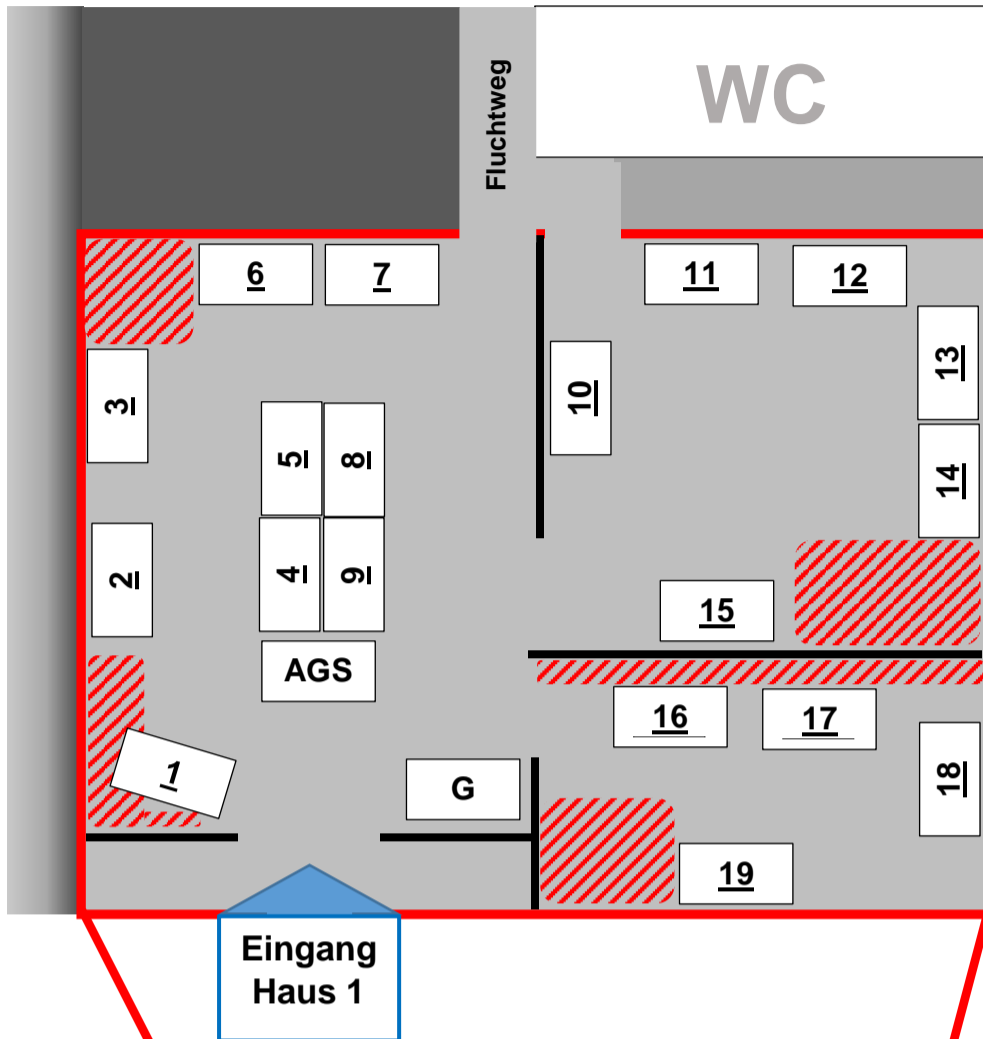

# Messeplan - Logistik Jobbörse

05. September 2023 10:00 – 15:00 Uhr

BallinStadt: Veddeler Bogen 2 | 20539 Hamburg

ARBEITGEBER-SERVICE

HAMBURG

### Außengelände

- A2 Gustav SEELAND
- A3 HOYER
- A4 Ernst PFAFF
- A5 MOIA
- A6 Detlef Louis
- A8 GO! Express
- A9 hvv hop
- A10 VHH
- A11 Vollers
- A12 KG Bursped
- A13 PCH Packing
- A13 Saco Shipping
- A14 Hamburger HOCHBAHN
- A15 Thömen