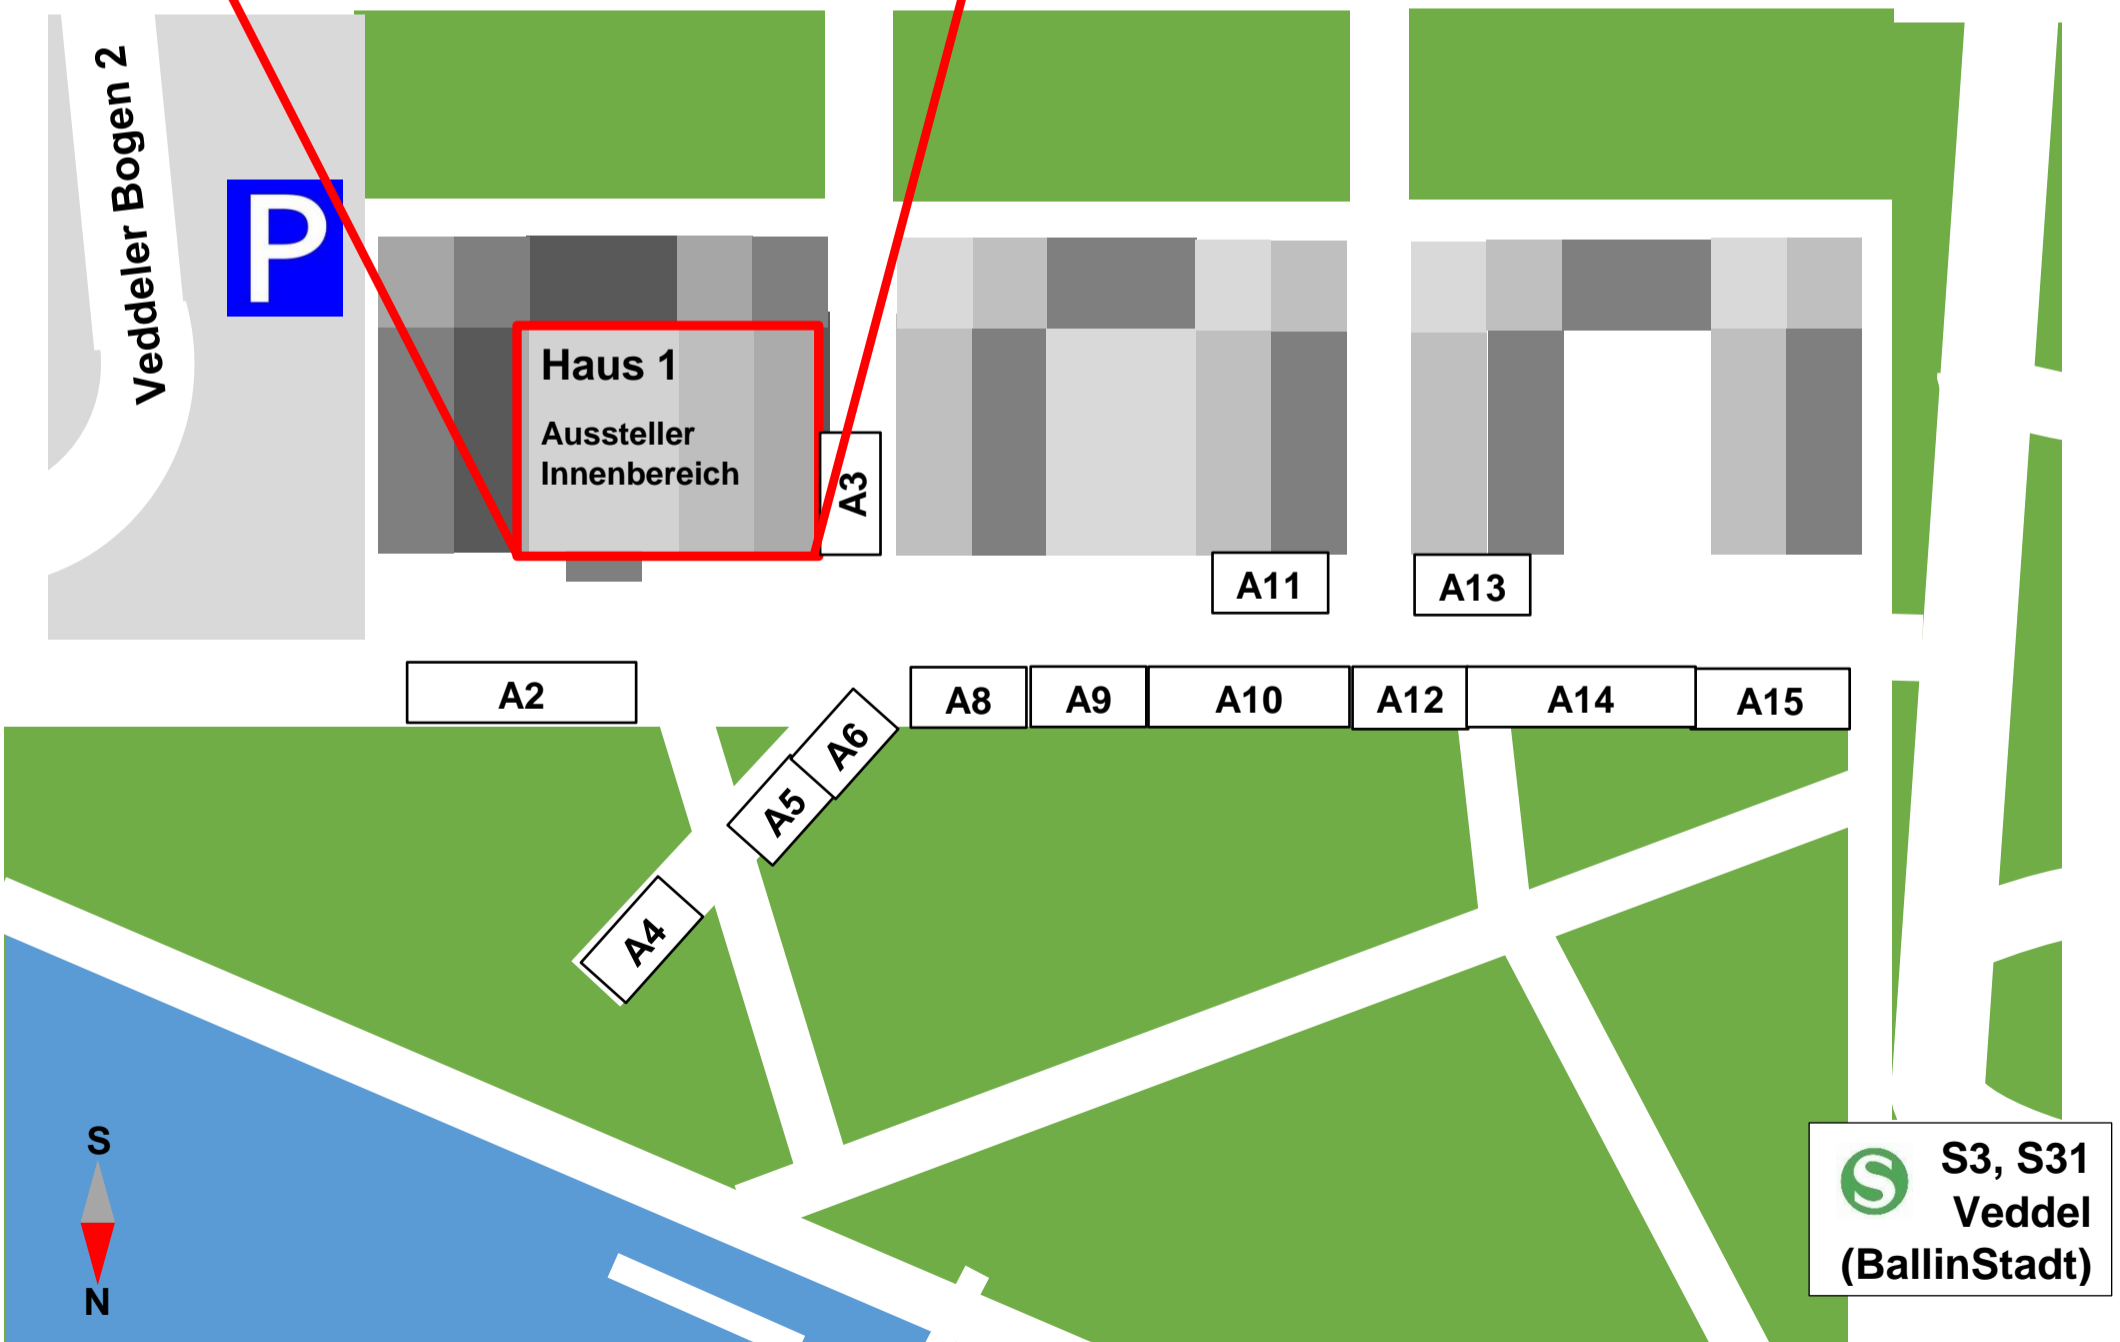

# Messeplan - Logistik Jobbörse

05. September 2023 10:00 – 15:00 Uhr

BallinStadt: Veddeler Bogen 2 | 20539 Hamburg

ARBEITGEBER-SERVICE

HAMBURG

### Haus 1

- AGS Information
- G Getränkeverkauf
- 1 H. D. Cotterell
- 2 Funke Logistik
- 3 ECL
- 4 DACHSER
- 5 Group7
- 6 FRIGO Coldstore
- 7 Mearsk
- 8 FedEx
- 9 Krohn & Schröder
- 10 EVB
- 11 Hellmann
- 12 Geodis FF Germany
- 13 Nagel Group
- 14 Breeze
- 15 Pandora
- 16 Control Union
- 17 CEVA Logistics
- 18 Kühne + Nagel
- 19 Flughafen Hamburg
- 19 GroundStars

### Außengelände

- A2 Gustav SEELAND
- A3 HOYER
- A4 Ernst PFAFF
- A5 MOIA
- A6 Detlef Louis
- A8 GO! Express
- A9 hvv hop
- A10 VHH
- A11 Vollers
- A12 KG Bursped
- A13 PCH Packing
- A13 Saco Shipping
- A14 Hamburger HOCHBAHN
- A15 Thömen