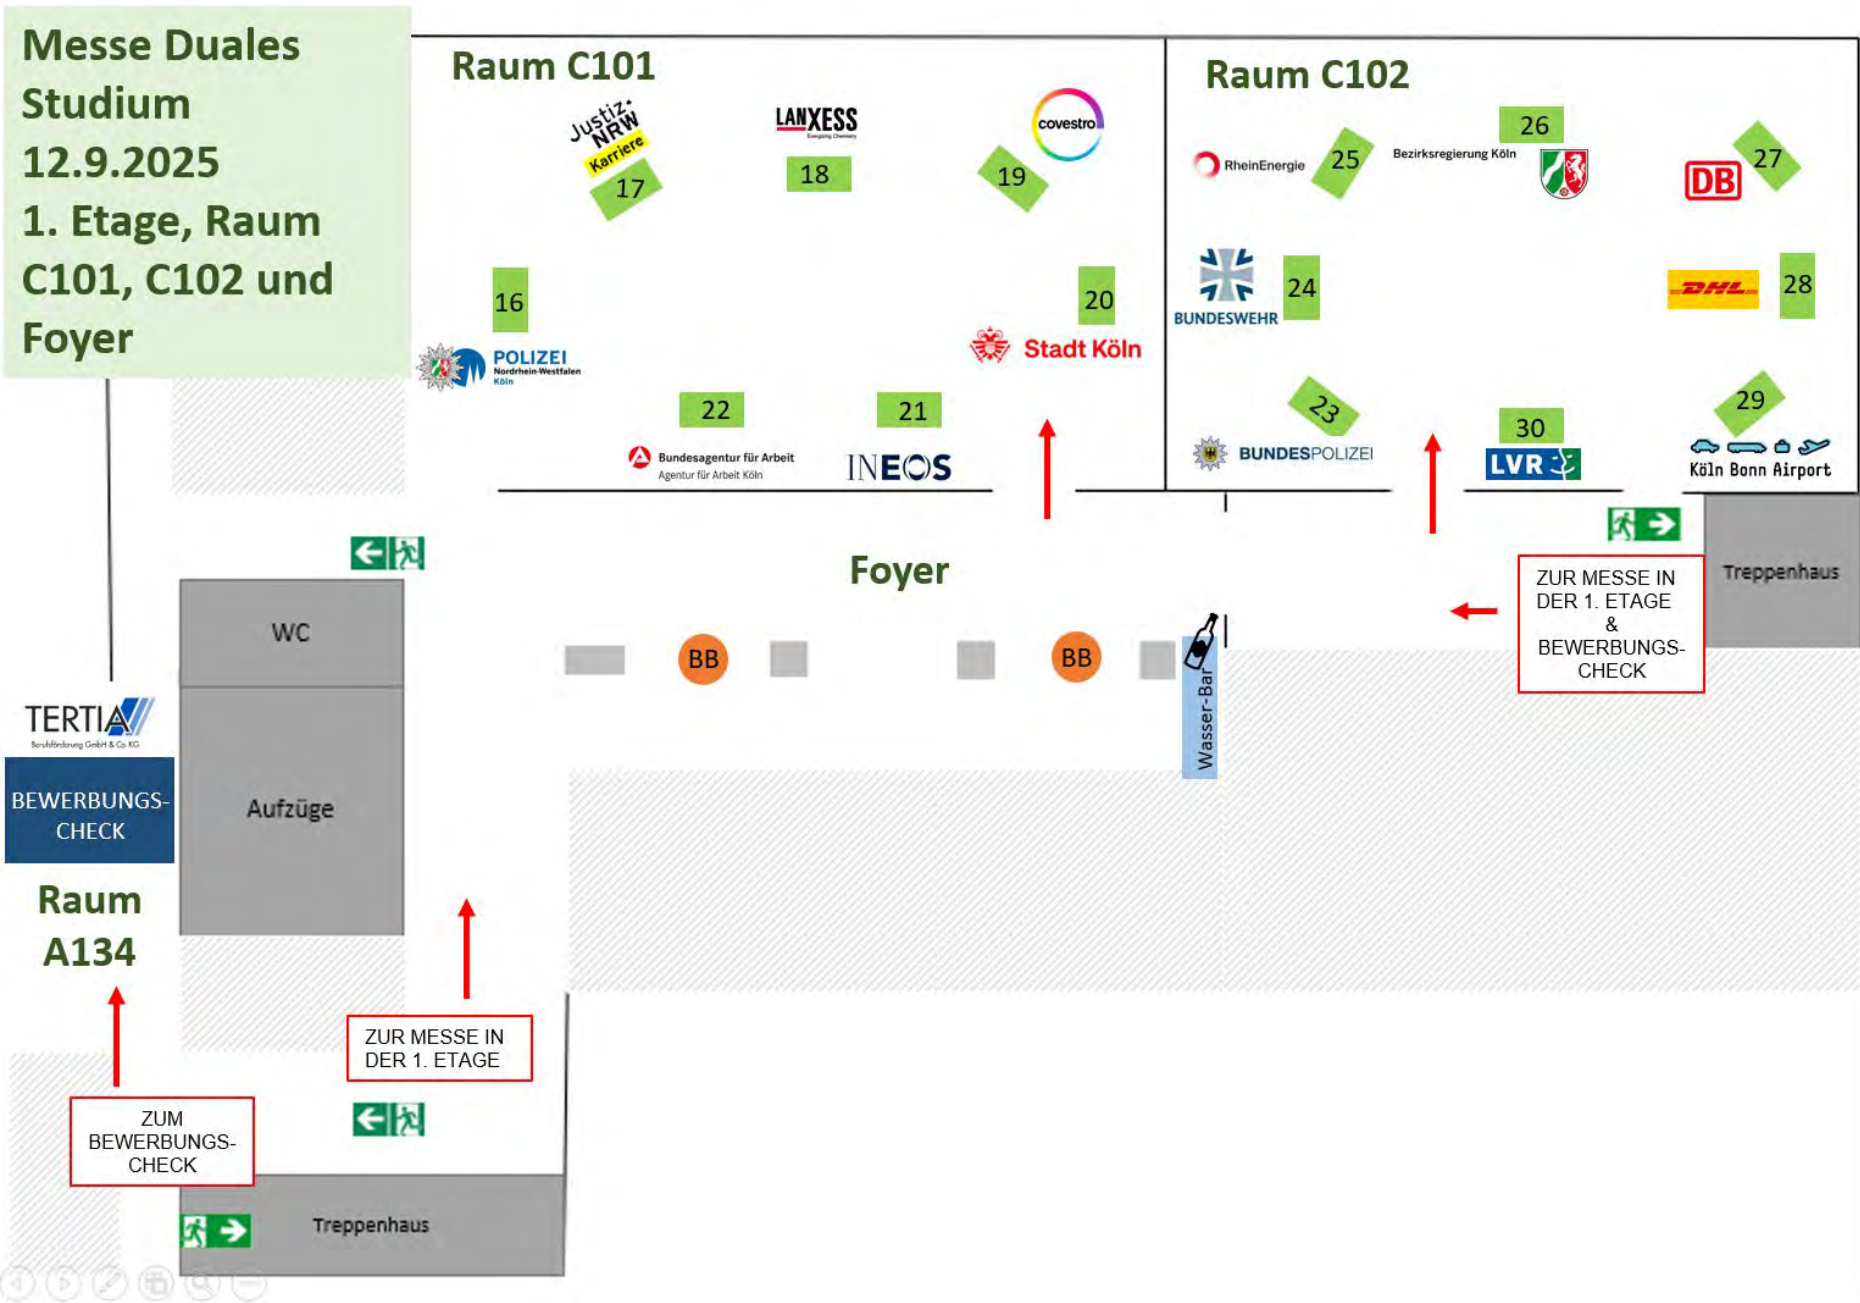

# Messe Duales Studium 12.9.2025 Erdgeschoss Foyer und Wartesaal

**Foyer**  
BB = Berufs- & Studienberatung  
= Speakers' Corner

**Wartesaal**  
= Wasser-Bar, Getränkeautomat  
= Snackautomat

## Wartesaal

 = Wasser-Bar  
 = Getränkeautomat & Snackautomat

# Messe Duales Studium 12.9.2025 Erdgeschoss BiZ

- 1 = BAUWENS
- 2 = Zoll
- 3 = Forschungszentrum Jülich
- 4 = DLR
- 5 = TH Köln
- 6 = Universität zu Köln
- 7 = REWE / REWE Digital
- 8 = Zurich
- 9 = Immobilien Laufenberg
- 10 = Sparkasse KölnBonn
- 11 = dm
- 12 = SIEMENS
- 13 = Gothaer Solutions
- 14 = Finanzverwaltung NRW
- 15 = Adesso