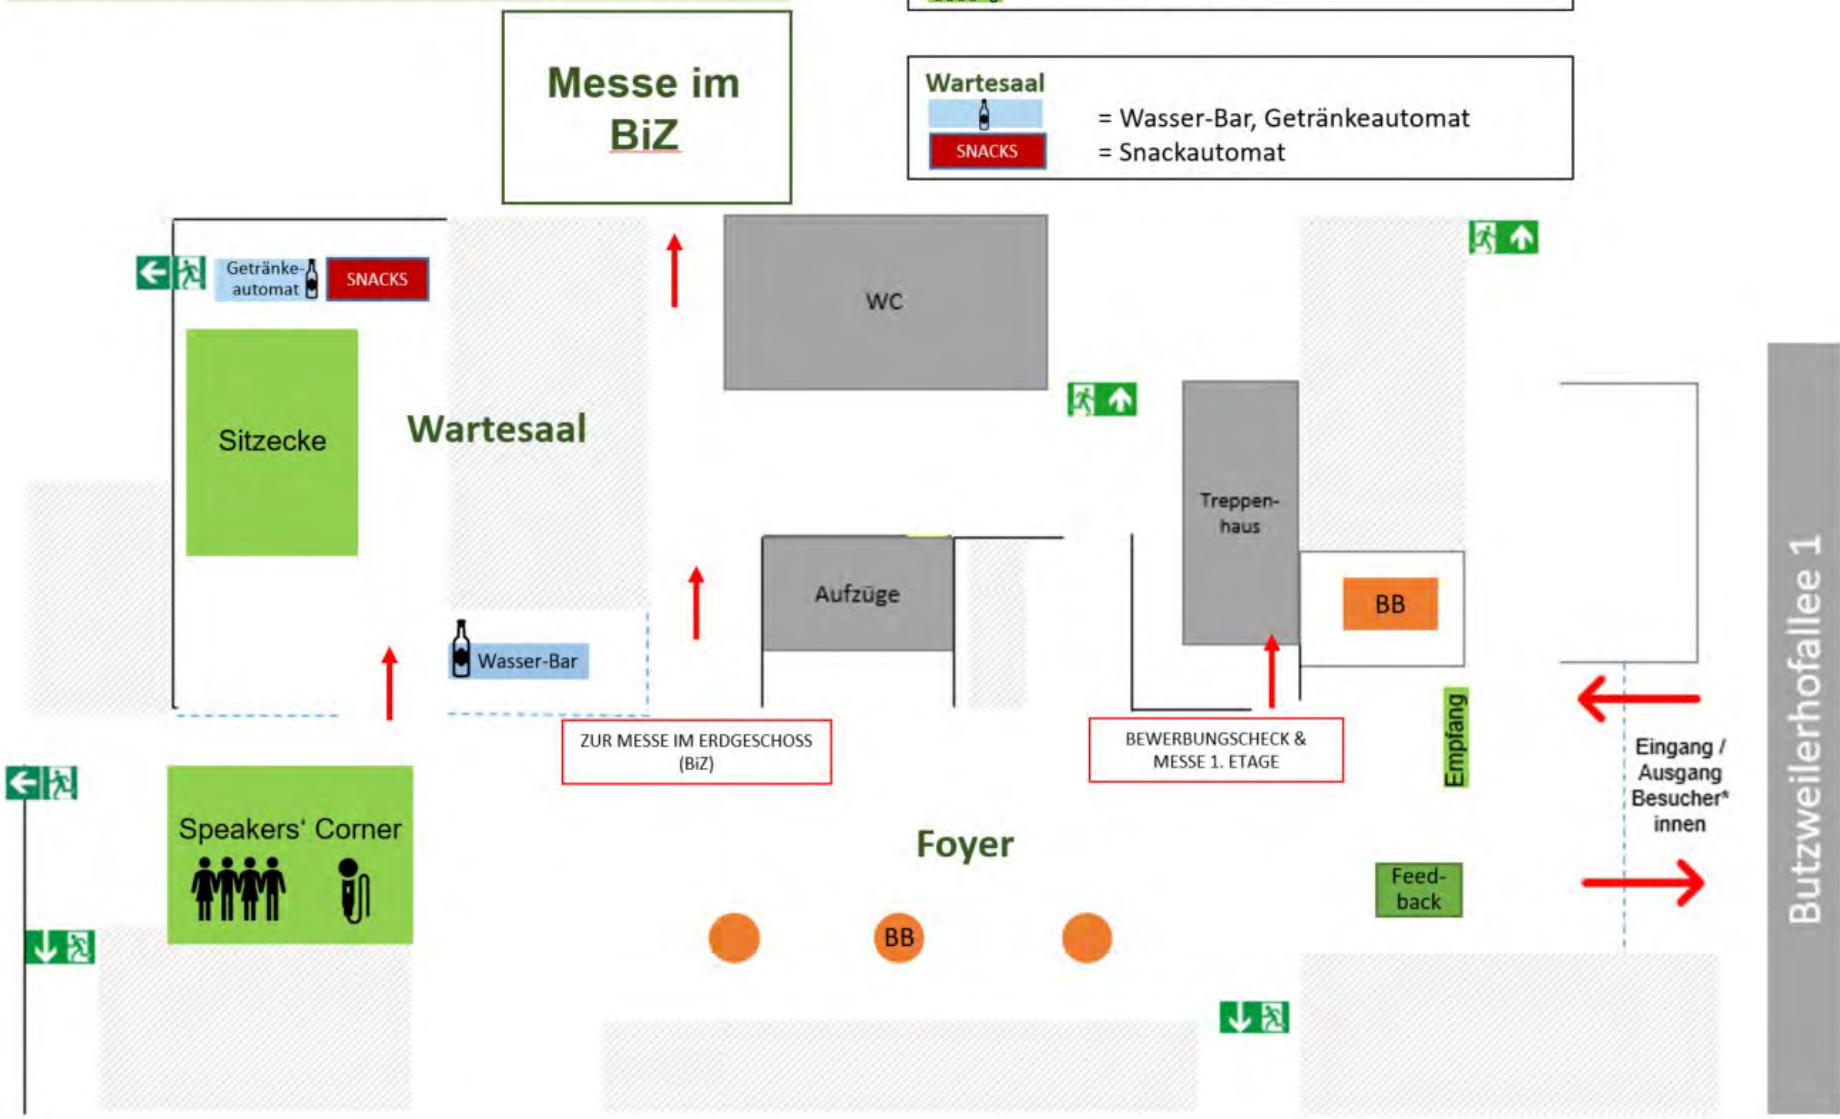

Agentur für Arbeit Köln

bringt weiter.

Aussteller*in / Messeangebot / Informationen	Messestand	Infoseite im PDF
<b>Übersicht angebotene Studiengänge</b>		<b>2</b>
<b>Lageplan der Messe</b>		<b>4</b>
<b>Speakers' Corner</b>	<b>Foyer hinten</b>	<b>7</b>
<b>Berufs- und Studienberatung</b>	<b>Foyer + 1. Etage</b>	<b>8</b>
<b>Kostenloser Bewerbungsmappen-Check &amp; Bewerbungsfotos (TERTIA)</b>	<b>1. Etage, A134</b>	<b>9</b>
Adesso	15	10
BAUWENS	1	11
Bezirksregierung Köln	26	12
Bundesagentur für Arbeit	22	13
Bundespolizei	23	14
Bundeswehr	24	15
Covestro	19	16
Deutsche Bahn	27	17
Deutsche Post DHL	28	18
DLR Deutsches Zentrum für Luft- und Raumfahrt	4	19
DLR Deutsches Zentrum für Luft- und Raumfahrt Projektträger	4	19
dm	11	20
Finanzverwaltung NRW	14	21
Flughafen Köln/Bonn	29	22
Forschungszentrum Jülich	3	23
Gothaer Solution	13	24
Immobilien Laufenberg	9	25
INEOS Manufacturing Deutschland	21	26
Lanxess	18	27
LVR	30	
Oberlandesgericht Köln	17	28
Polizei NRW	16	29
REWE Digital	7	30
REWE	7	31
RheinEnergie	25	32
SIEMENS	12	33
Sparkasse KölnBonn	10	34
Stadt Köln	20	35
Technische Hochschule Köln	5	36, 37
Universität zu Köln (als Arbeitgeberin)	6	38, 39
Zoll (Hauptzollamt Köln)	2	40
Zurich	8	41

# Messe Duales Studium 12.9.2025 Erdgeschoss Foyer und Wartesaal

**Foyer**  
BB = Berufs- & Studienberatung  
= Speakers' Corner

**Wartesaal**  
= Wasser-Bar, Getränkeautomat  
= Snackautomat